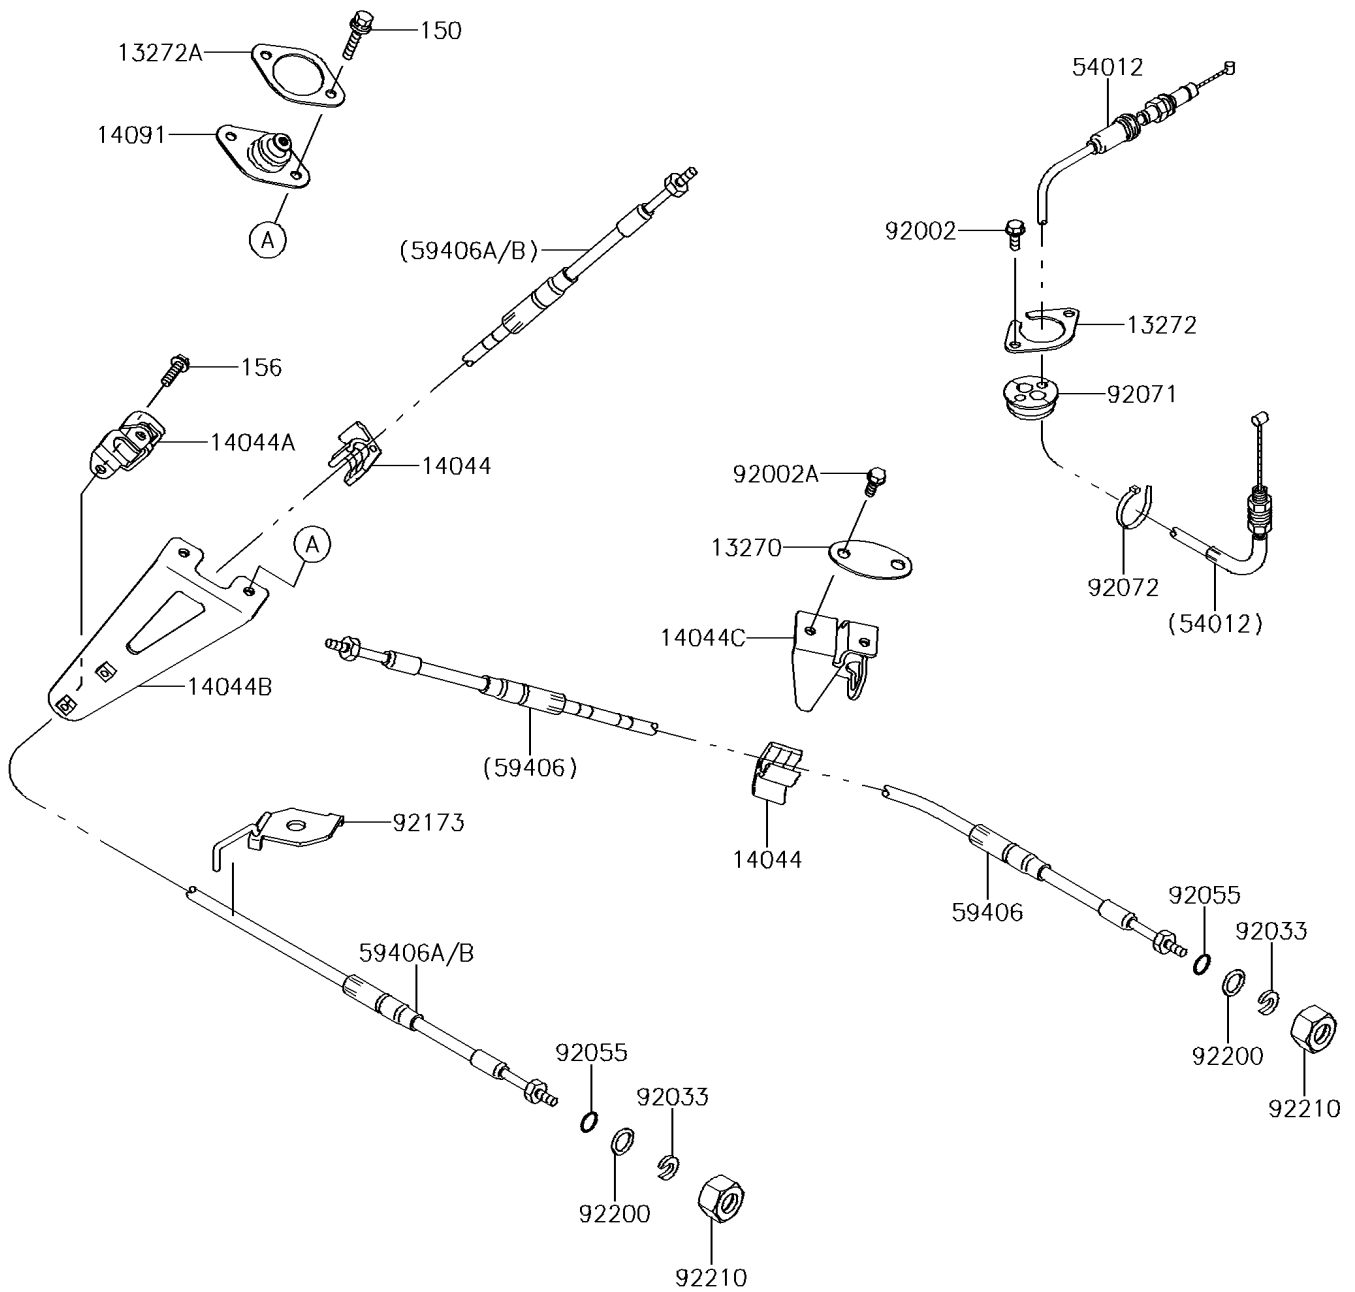

# 2015 JET SKI® ULTRA® 310LX

## PARTS DIAGRAM

### Cables

F3175

## PARTS LIST