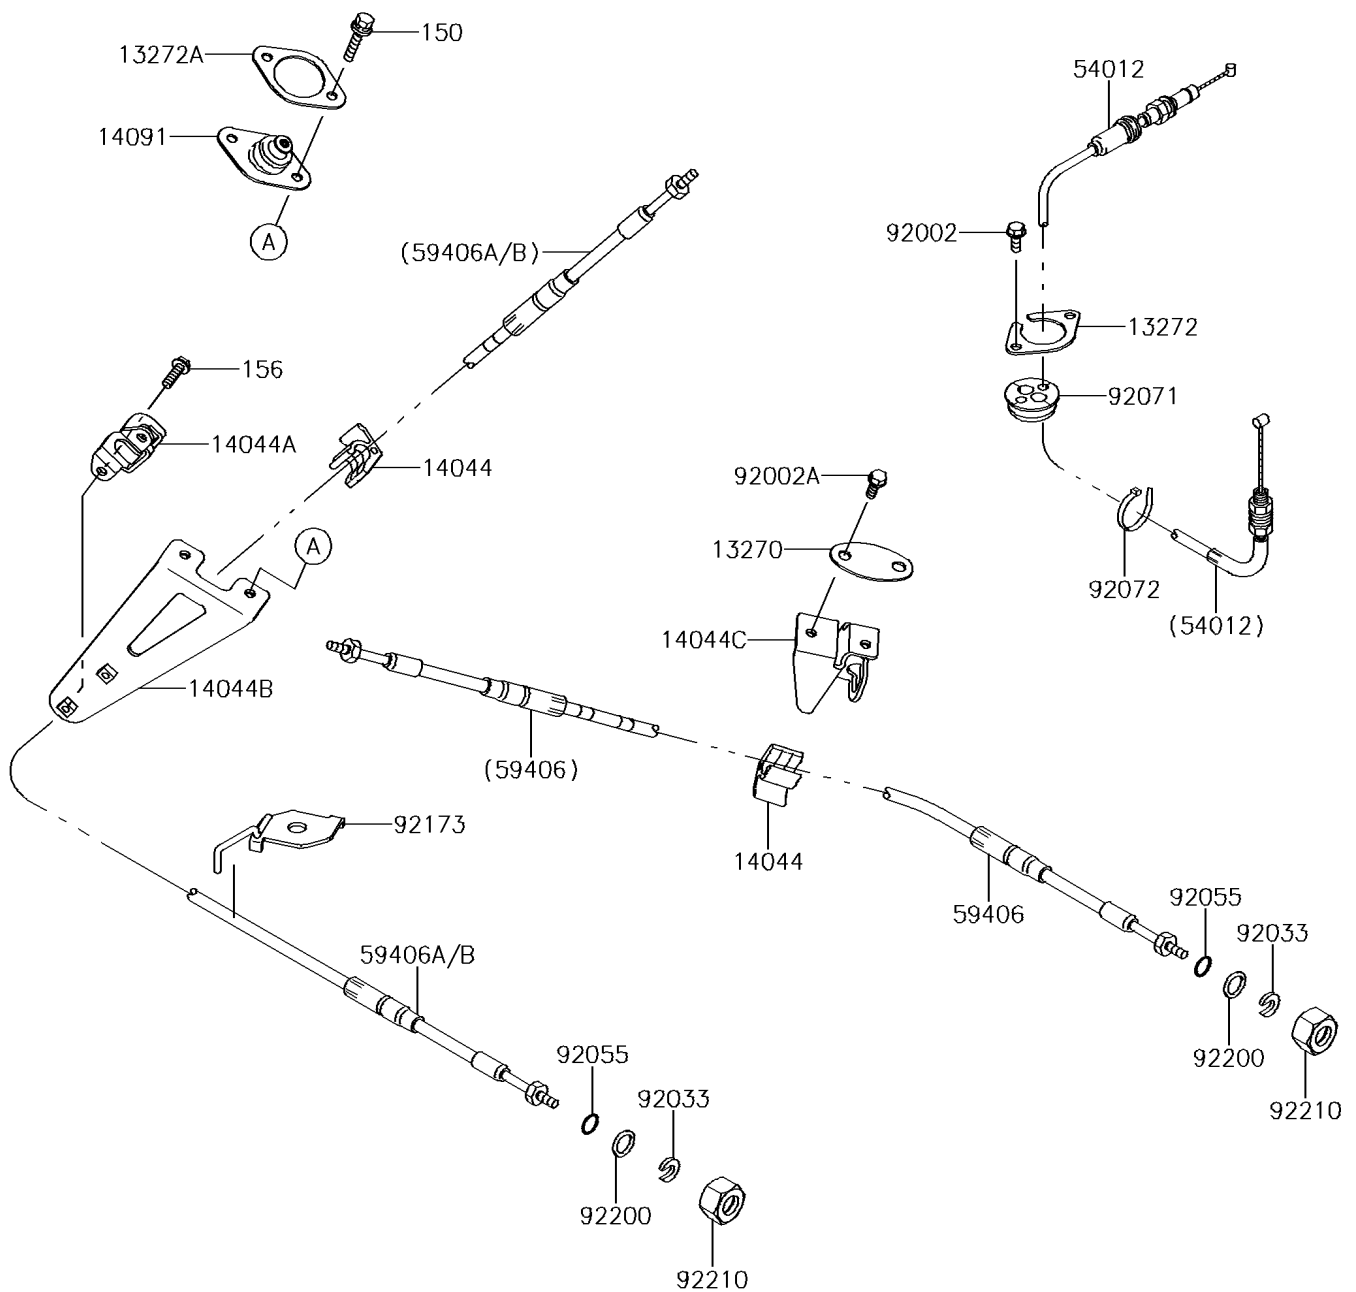

# 2014 JET SKI® ULTRA® 310LX

## PARTS DIAGRAM

### Cables

F3175

## PARTS LIST