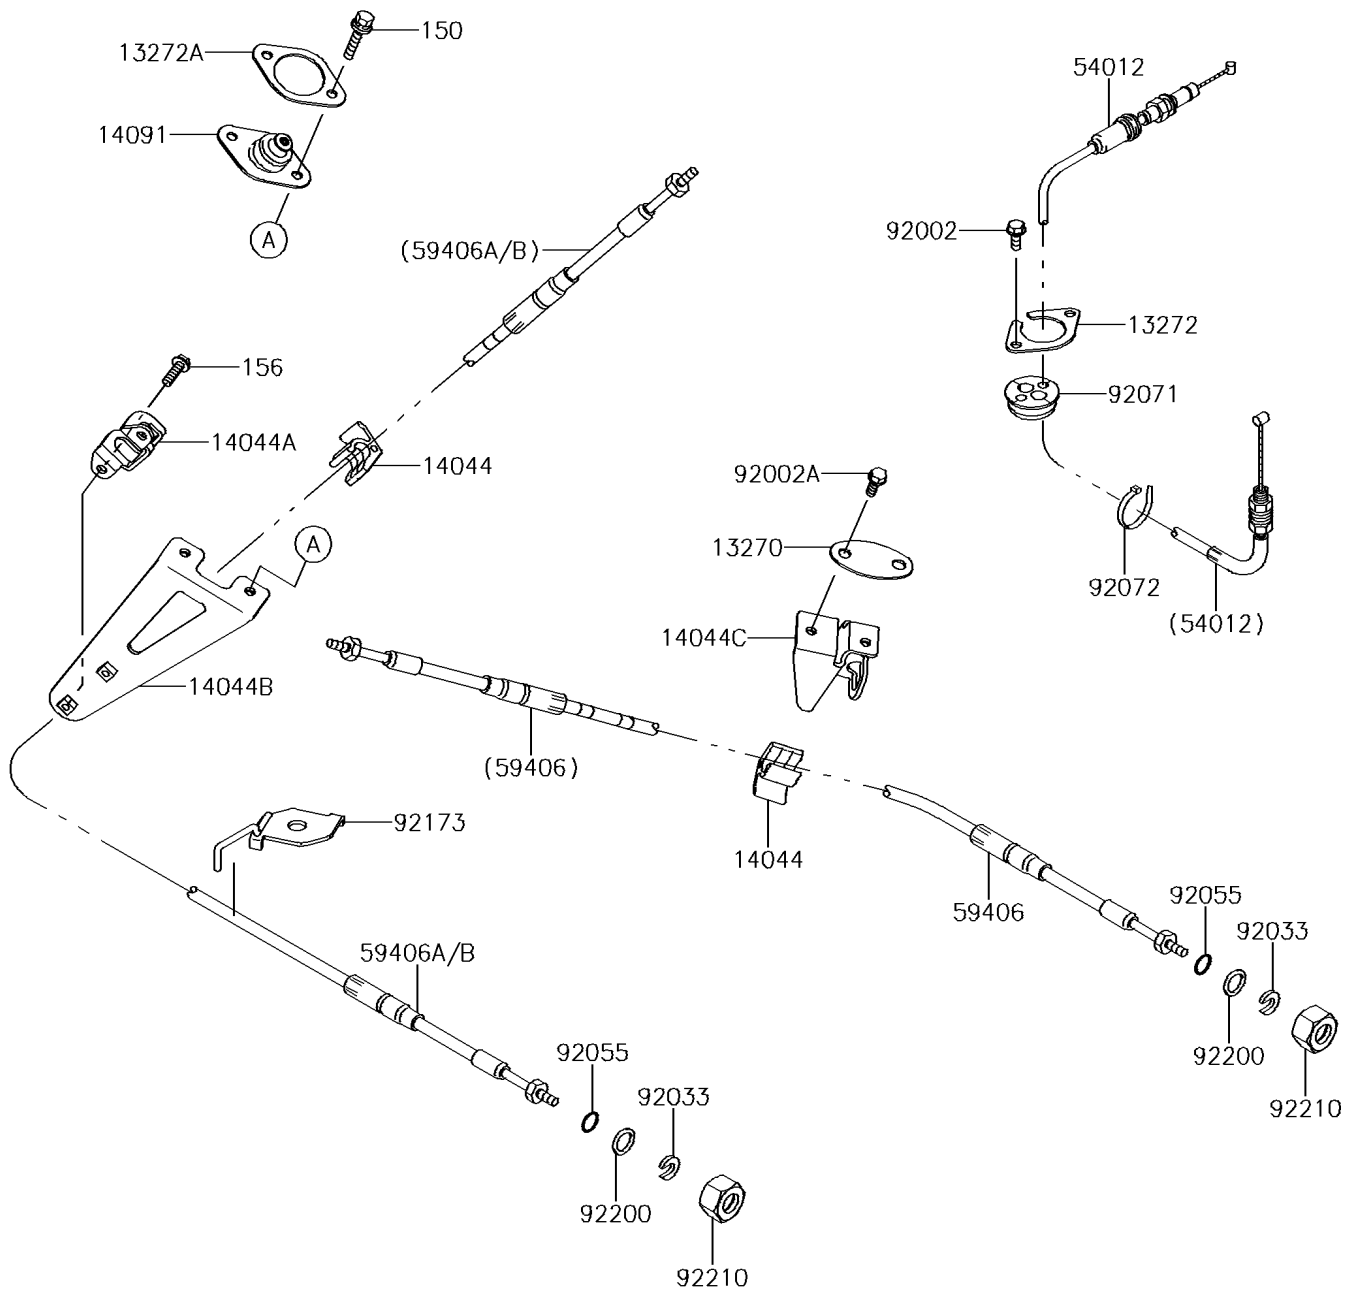

2018 JET SKI® ULTRA® 310LX

PARTS DIAGRAM

Cables

F3175

2018 JET SKI® ULTRA® 310LX

PARTS LIST

Cables

ITEM NAME

PART NUMBER

QUANTITY
