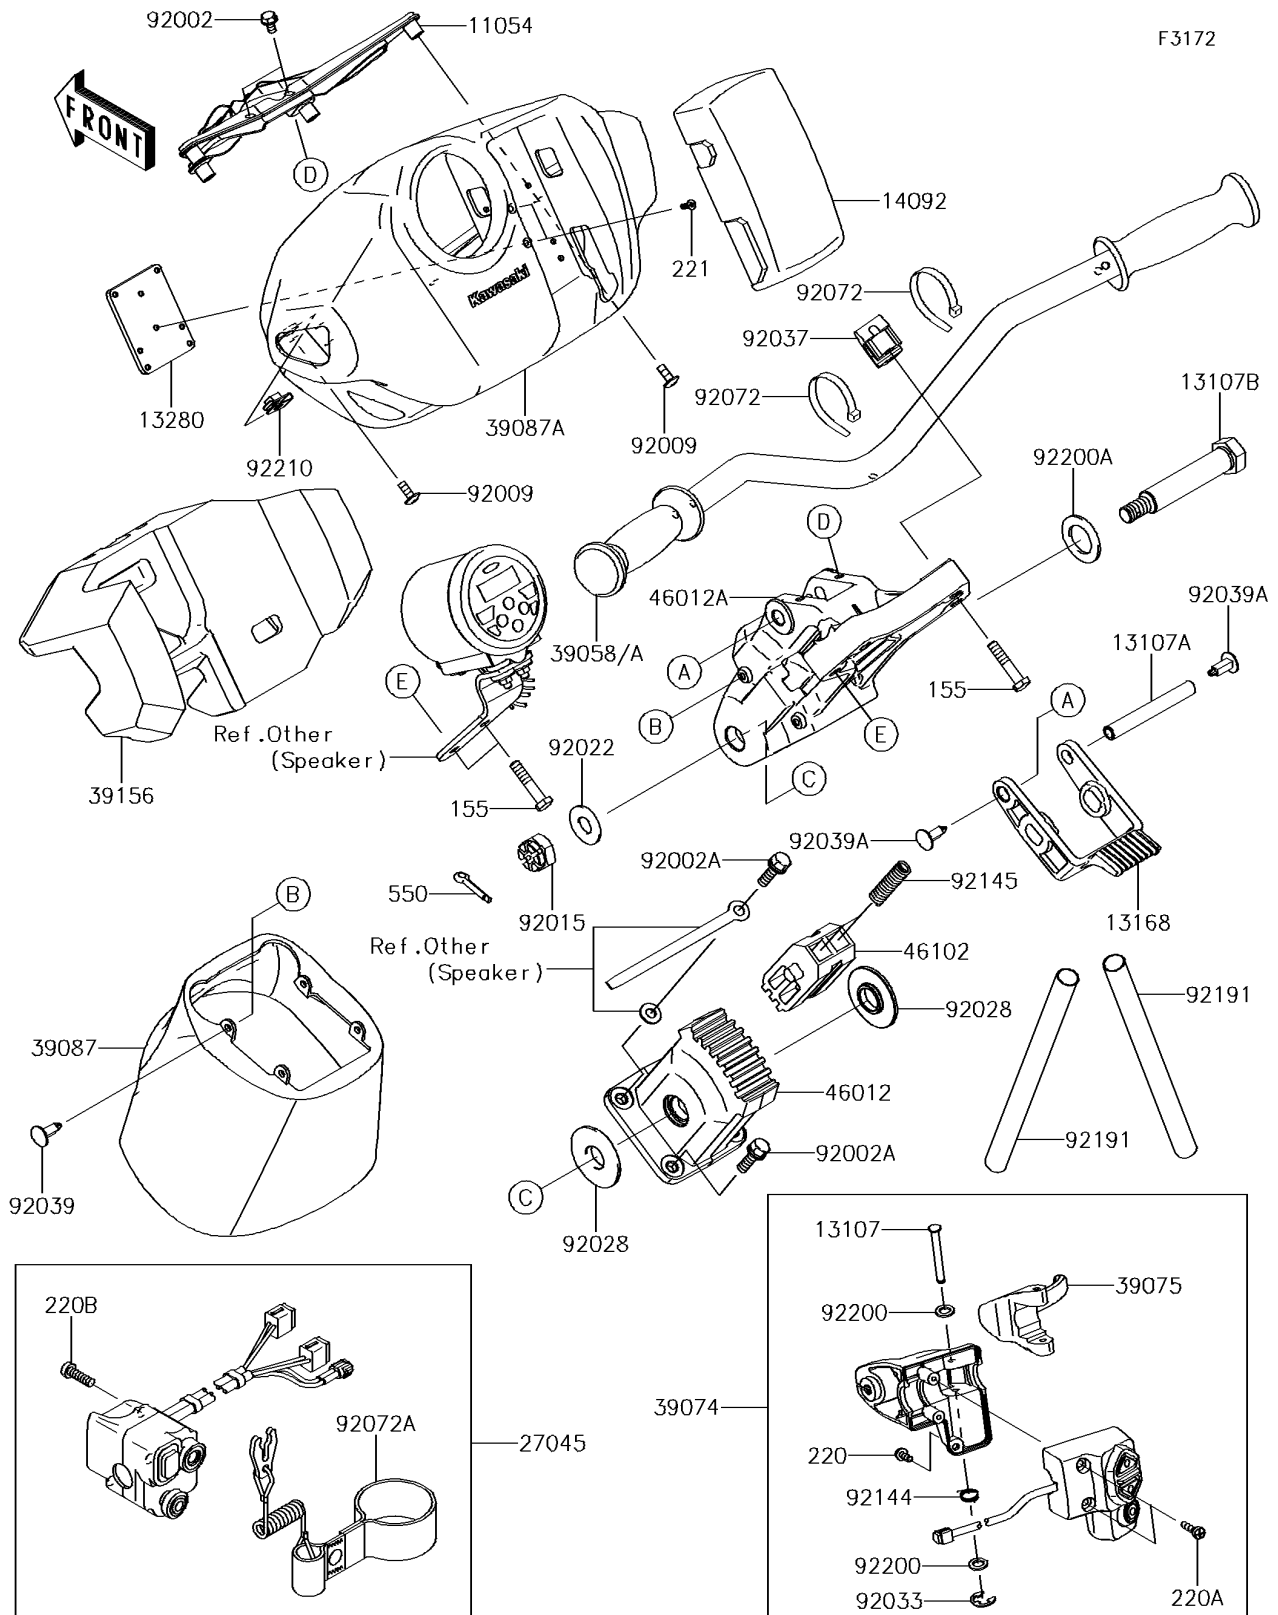

2014 JET SKI® ULTRA® 310LX

PARTS DIAGRAM

Handlebar

2014 JET SKI® ULTRA® 310LX

PARTS LIST

Handlebar

ITEM NAME

PART NUMBER

QUANTITY
