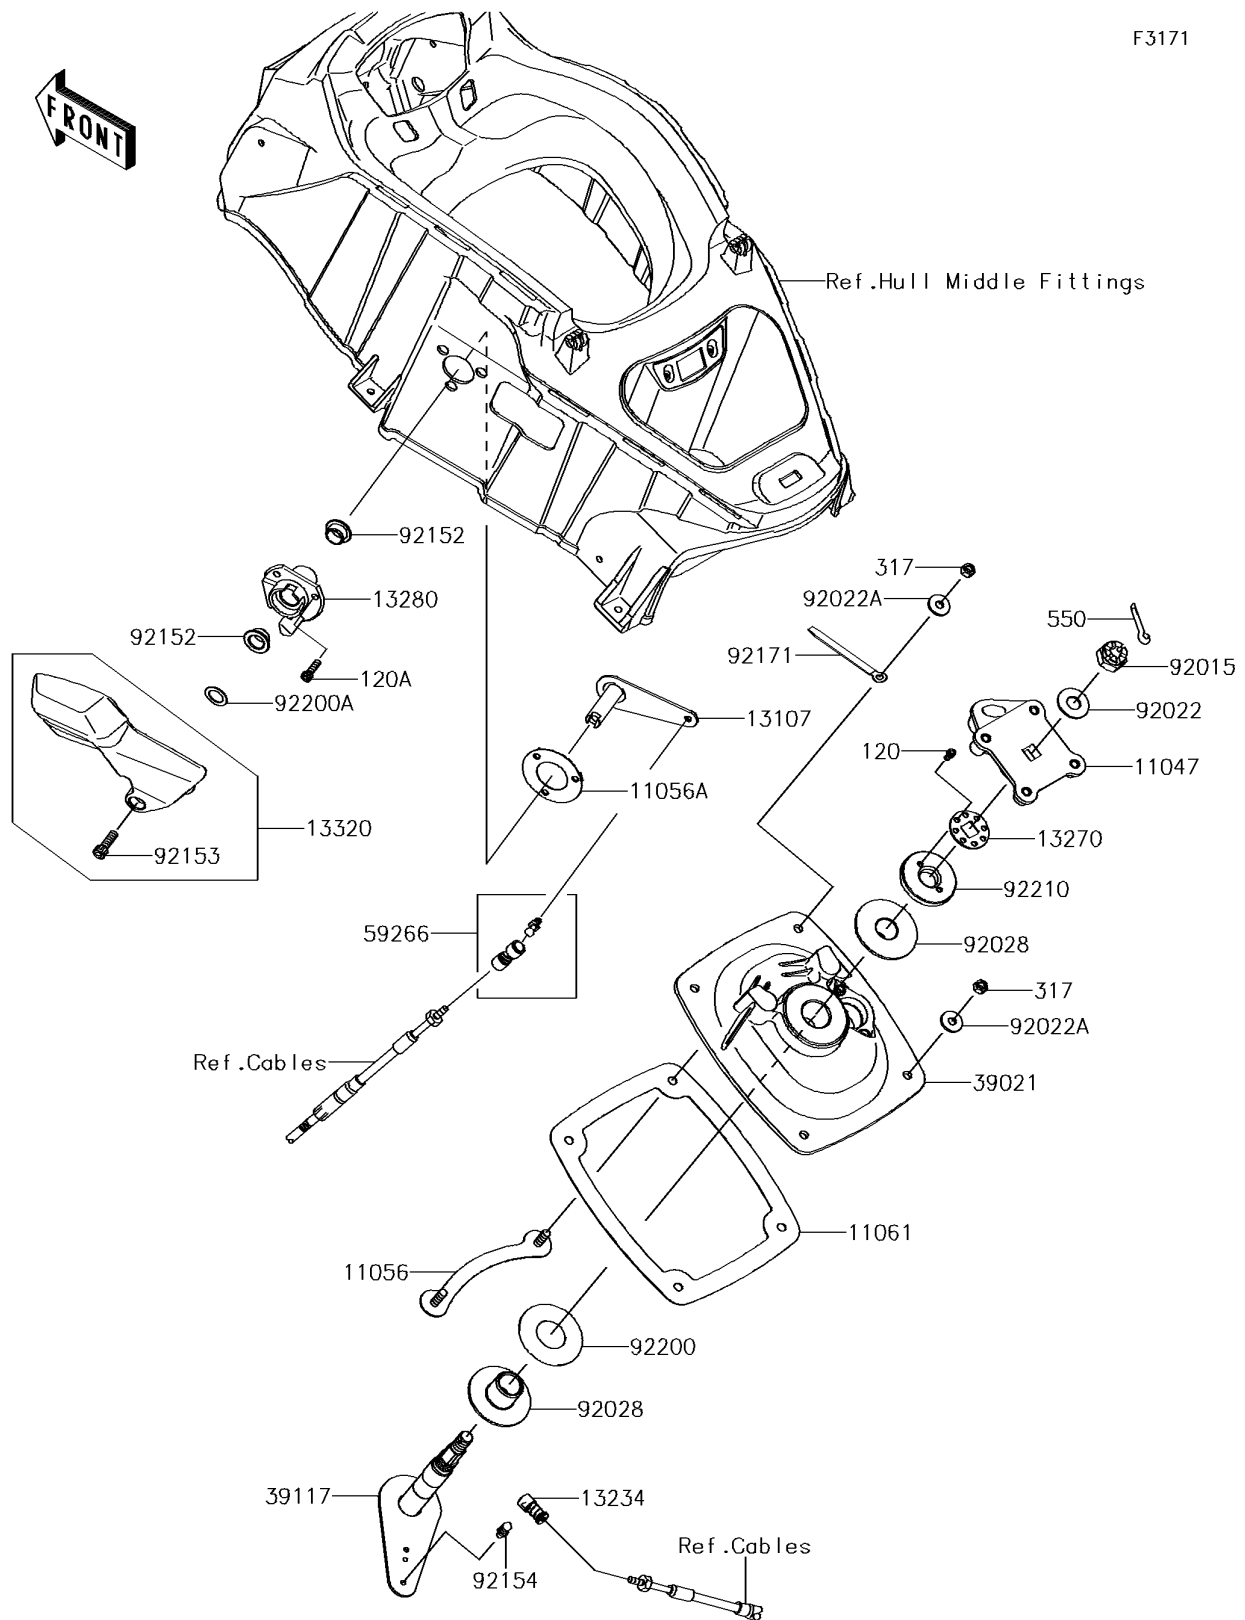

2015 JET SKI® ULTRA® 310LX

PARTS DIAGRAM

Handle Pole

F3171

2015 JET SKI® ULTRA® 310LX

PARTS LIST

Handle Pole

ITEM NAME

PART NUMBER

QUANTITY
