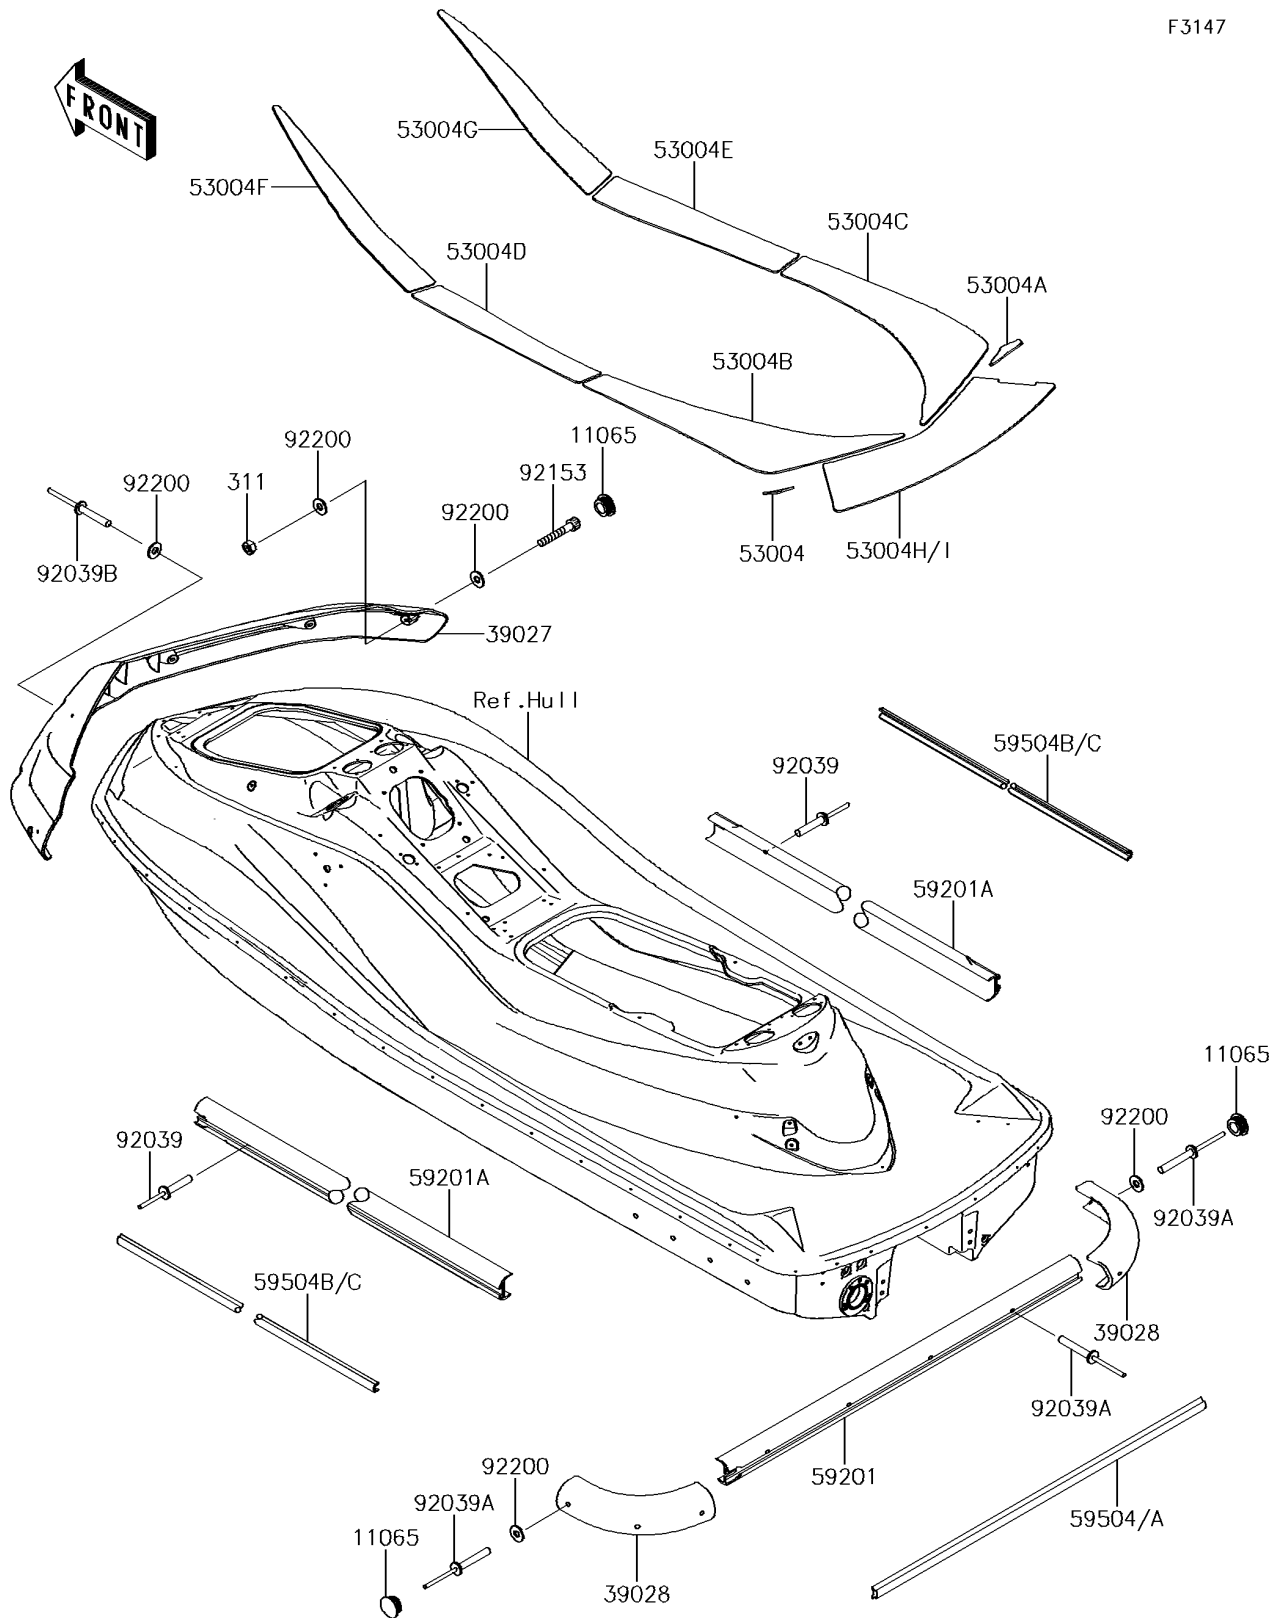

2015 JET SKI® ULTRA® 310LX

PARTS DIAGRAM

Pads

F3147

2015 JET SKI® ULTRA® 310LX

PARTS LIST

Pads

ITEM NAME

PART NUMBER

QUANTITY
