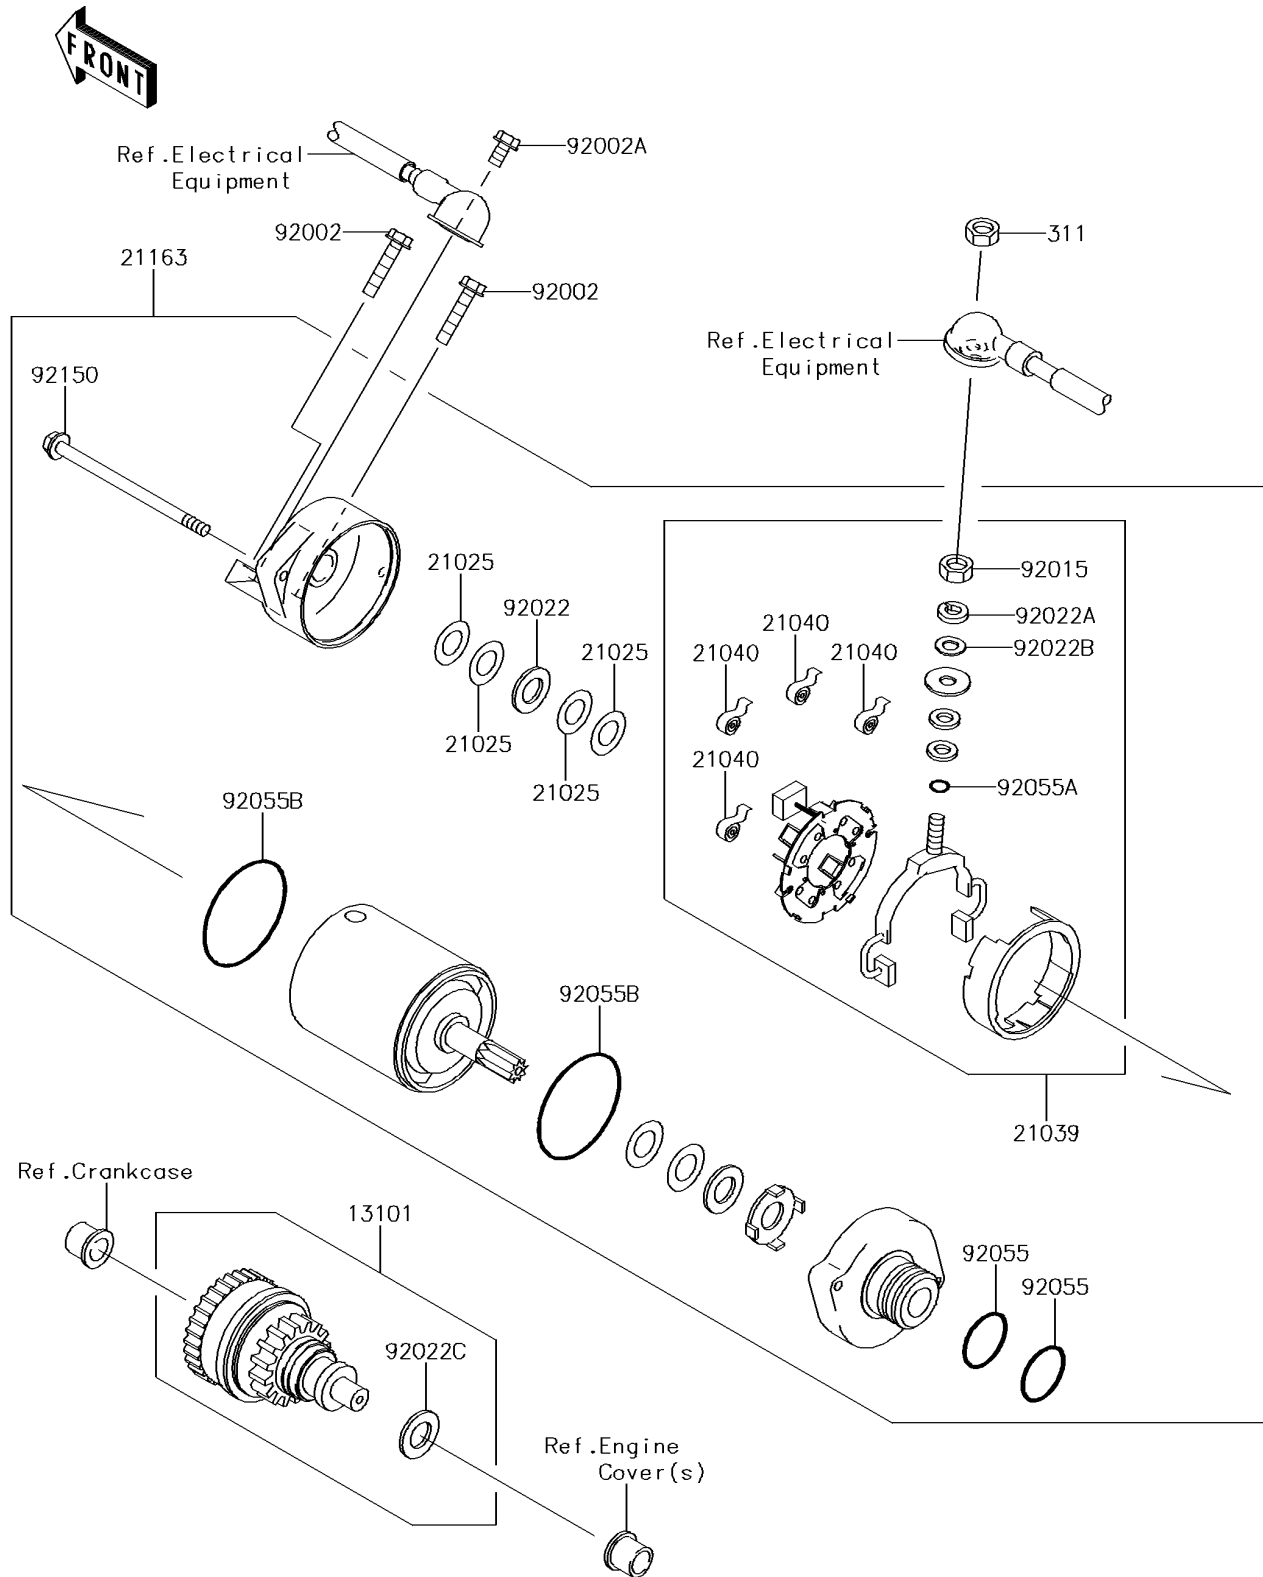

2014 JET SKI® ULTRA® 310LX

PARTS DIAGRAM

Starter Motor

E1840

2014 JET SKI® ULTRA® 310LX

PARTS LIST

Starter Motor

ITEM NAME

PART NUMBER

QUANTITY
