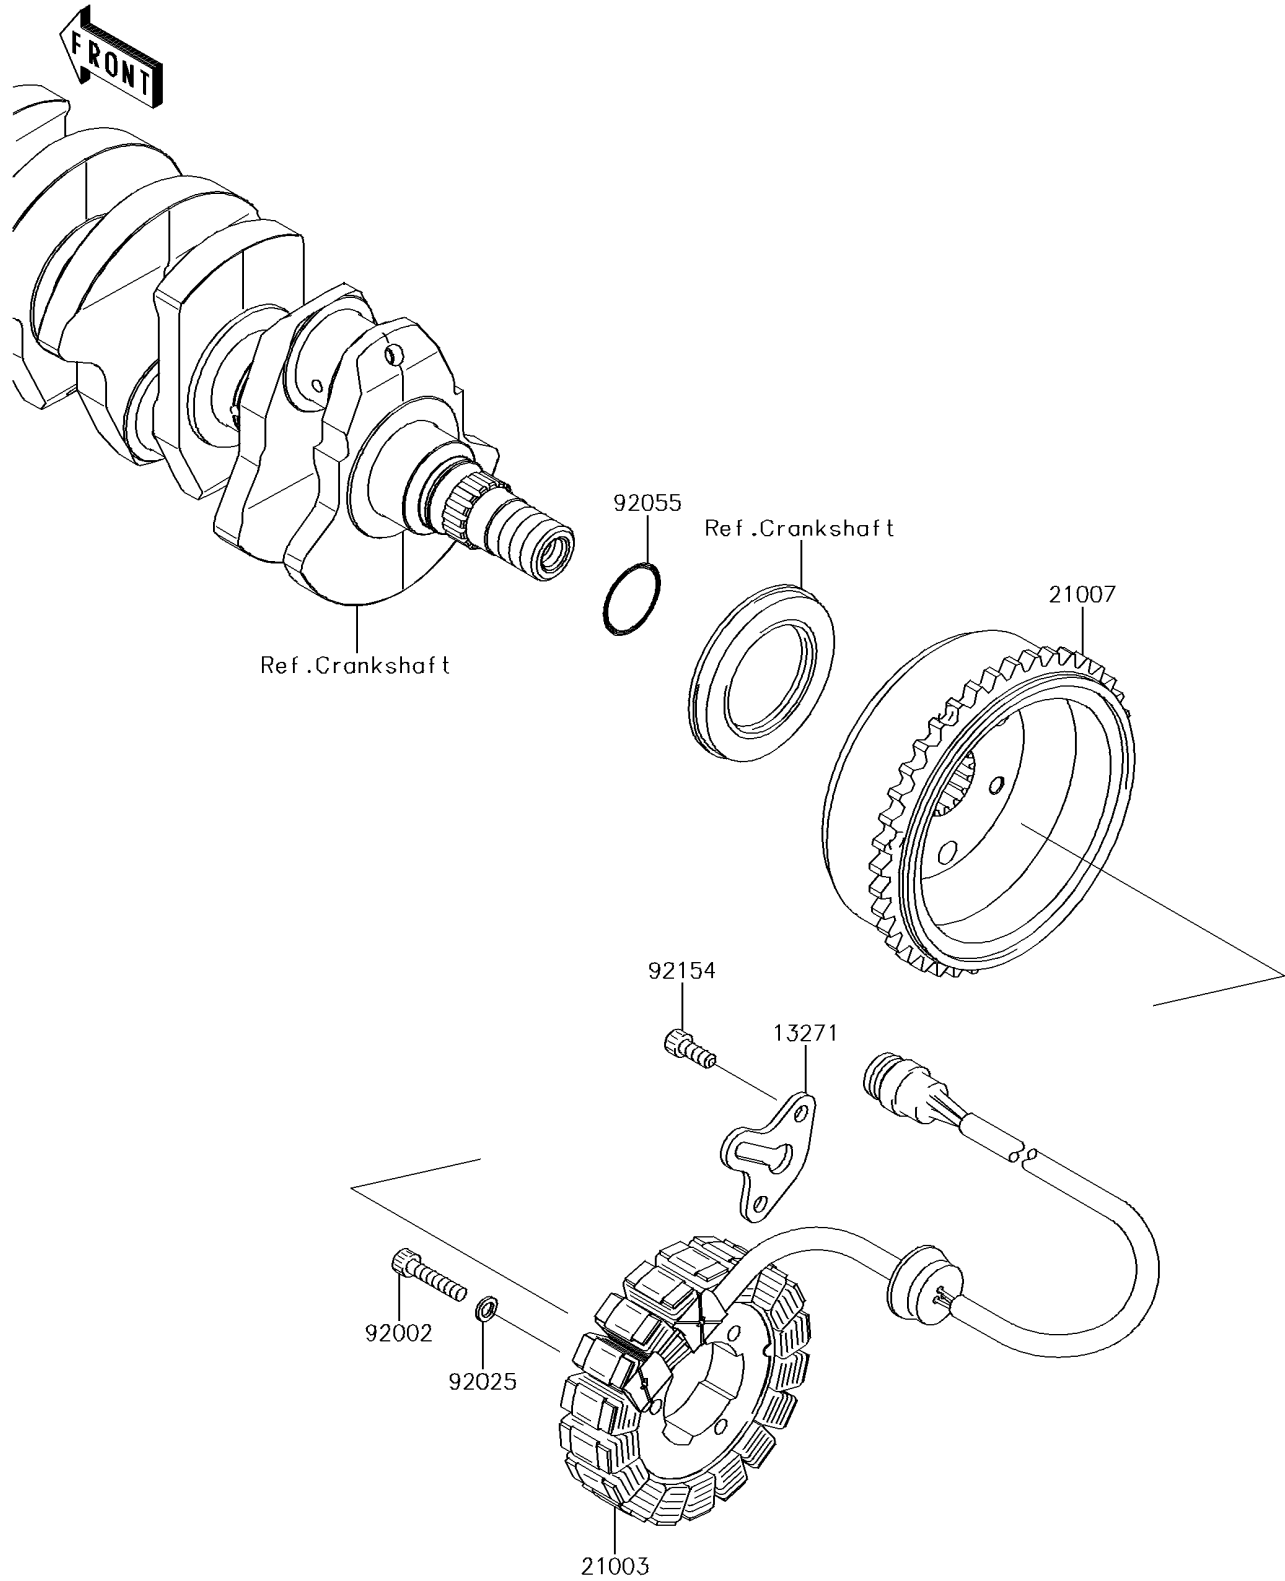

2015 JET SKI® ULTRA® 310LX

PARTS DIAGRAM

Generator

E1810

2015 JET SKI® ULTRA® 310LX

PARTS LIST

Generator

ITEM NAME

PART NUMBER

QUANTITY
