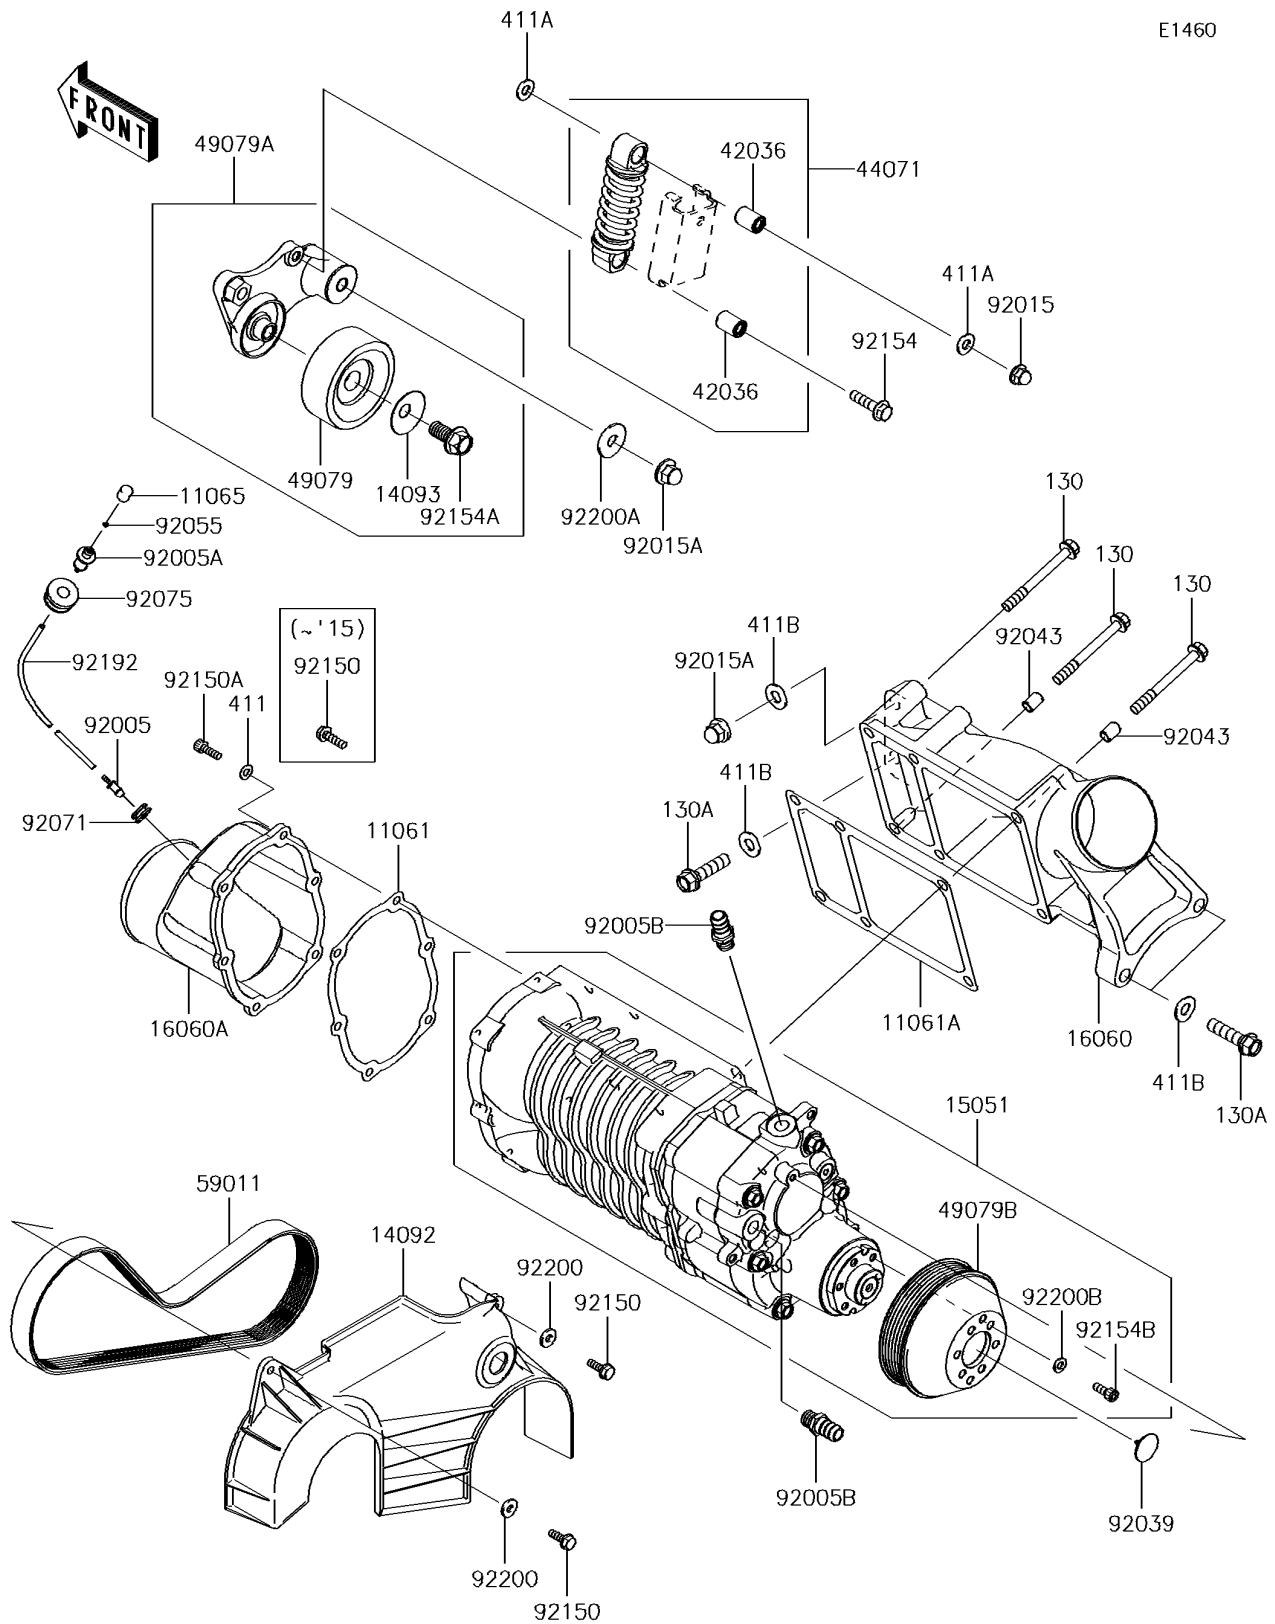

2015 JET SKI® ULTRA® 310LX

PARTS DIAGRAM

Super Charger

E1460

2015 JET SKI® ULTRA® 310LX

PARTS LIST

Super Charger

ITEM NAME

PART NUMBER

QUANTITY
