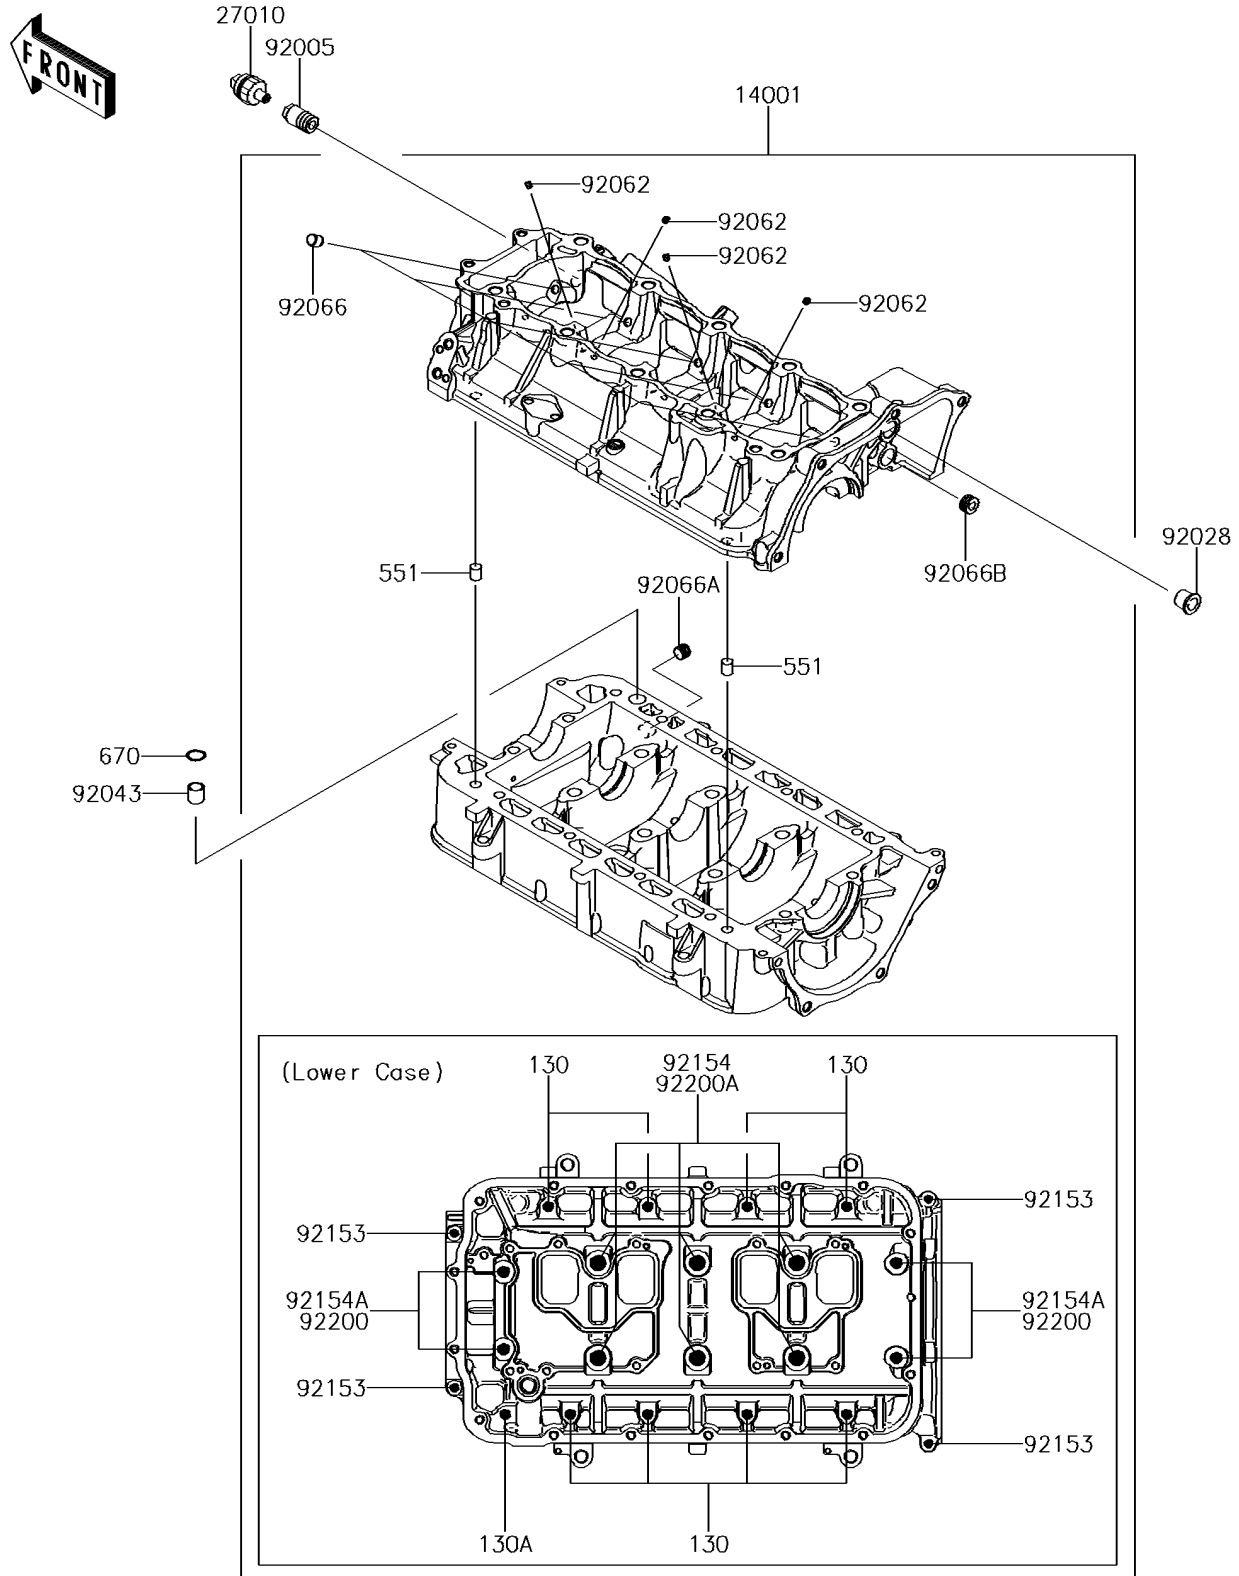

2015 JET SKI® ULTRA® 310LX

PARTS DIAGRAM

Crankcase

E1411

2015 JET SKI® ULTRA® 310LX

PARTS LIST

Crankcase

ITEM NAME

PART NUMBER

QUANTITY
