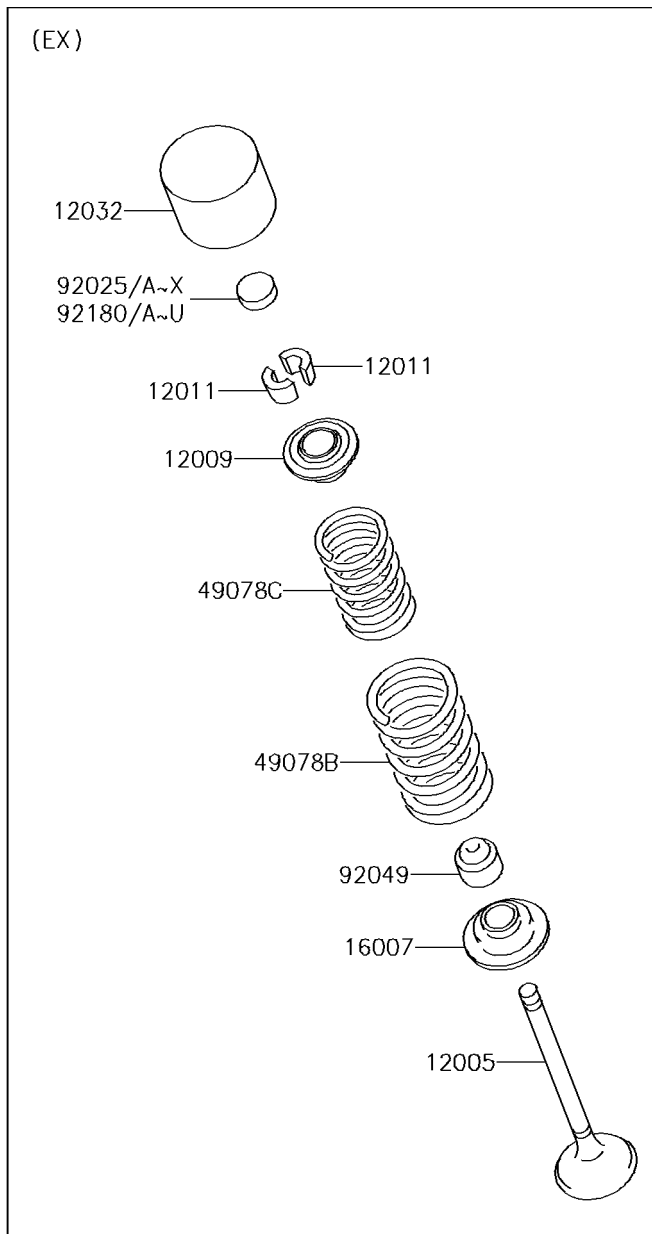

2015 JET SKI® ULTRA® 310LX

PARTS DIAGRAM

Valve(s)

E1210

2015 JET SKI® ULTRA® 310LX

PARTS LIST

Valve(s)

ITEM NAME

PART NUMBER

QUANTITY
