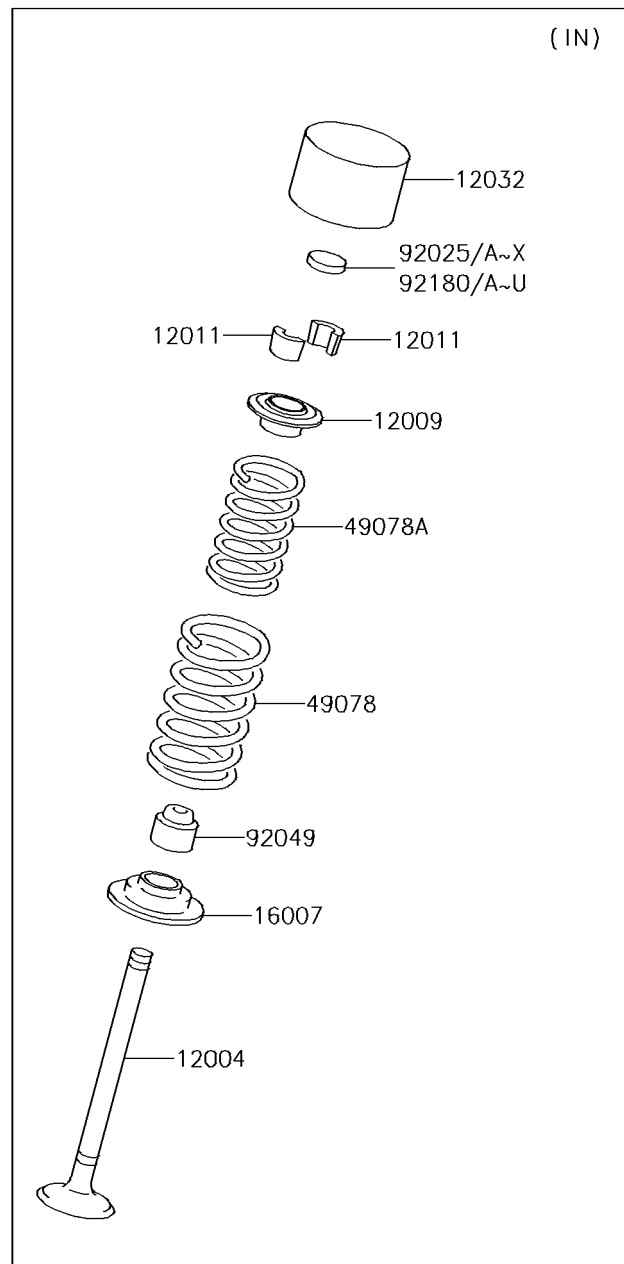

2015 JET SKI® ULTRA® 310LX

PARTS DIAGRAM

Valve(s)

E1210

2015 JET SKI® ULTRA® 310LX

PARTS LIST

Valve(s)

ITEM NAME

PART NUMBER

QUANTITY
