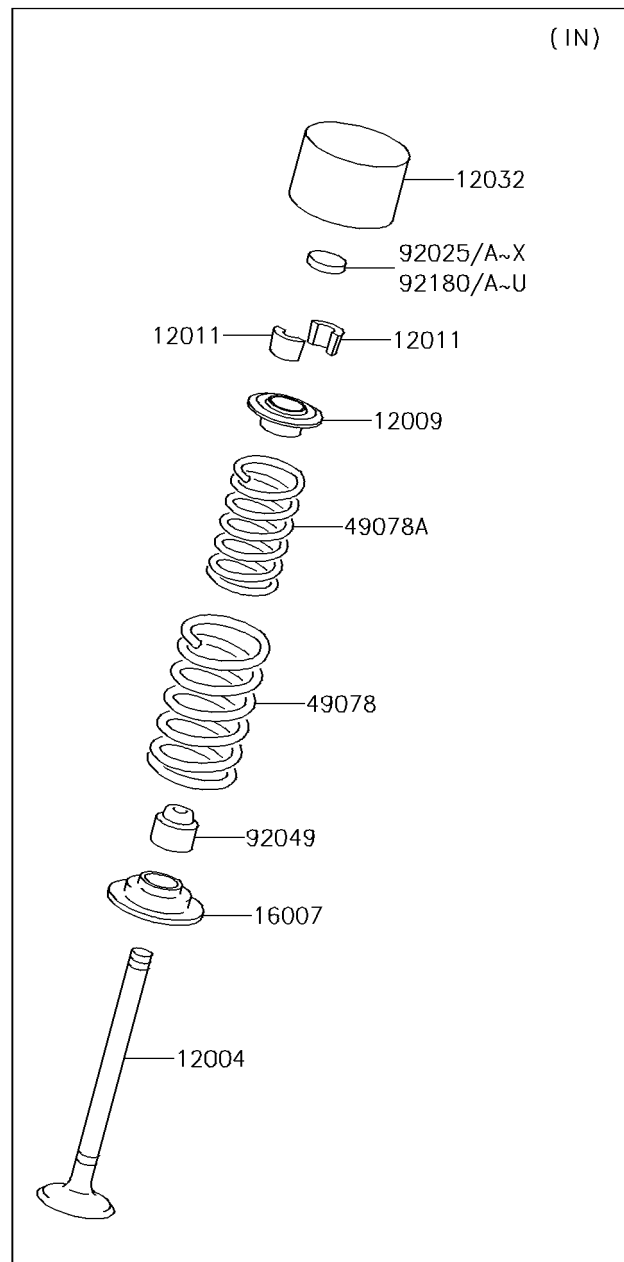

2014 JET SKI® ULTRA® 310LX

PARTS DIAGRAM

Valve(s)

E1210

2014 JET SKI® ULTRA® 310LX

PARTS LIST

Valve(s)

ITEM NAME

PART NUMBER

QUANTITY
