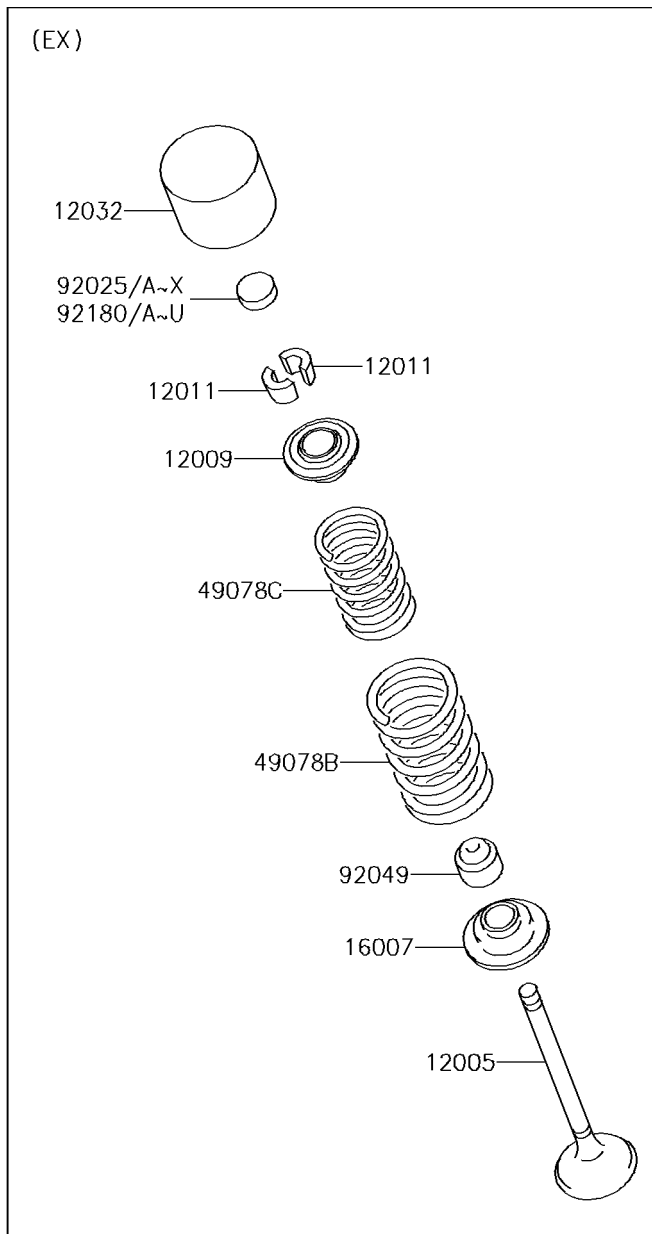

2014 JET SKI® ULTRA® 310LX

PARTS DIAGRAM

Valve(s)

E1210

2014 JET SKI® ULTRA® 310LX

PARTS LIST

Valve(s)

ITEM NAME

PART NUMBER

QUANTITY
