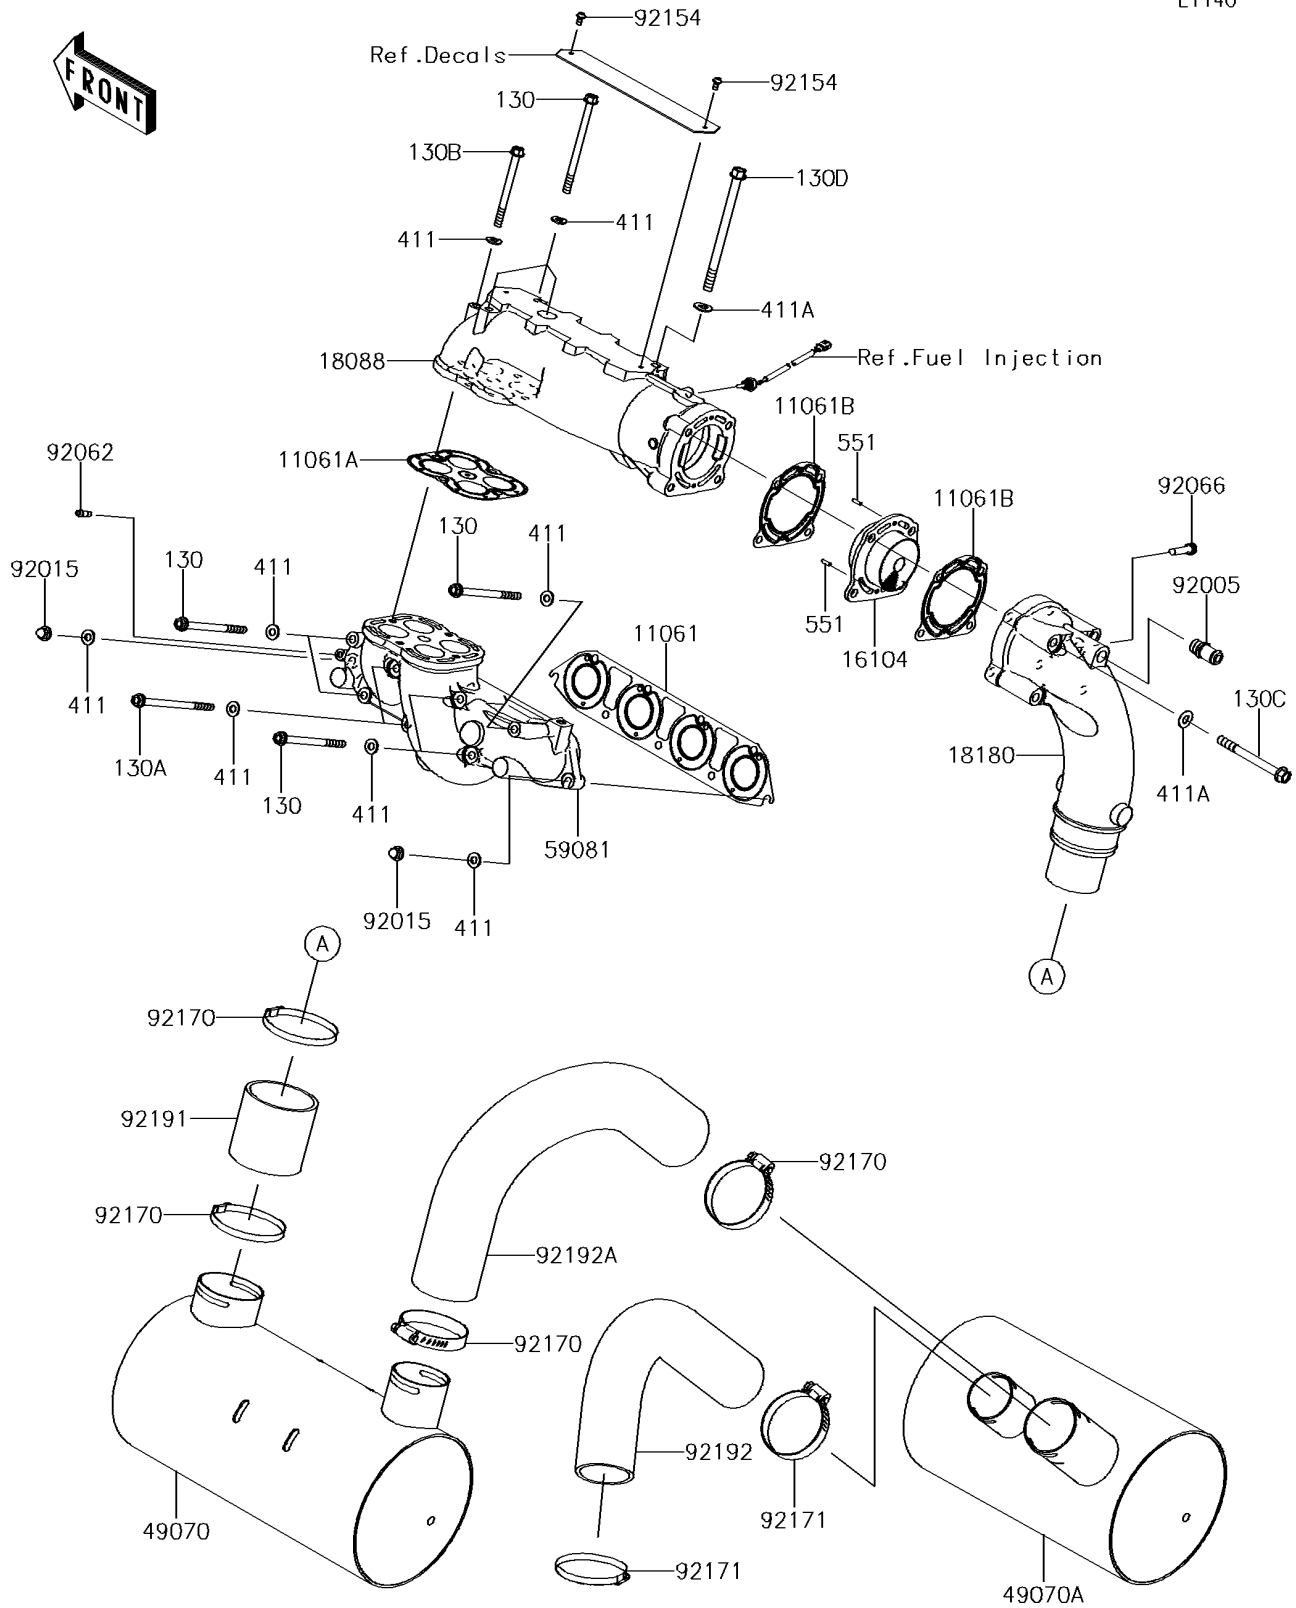

2015 JET SKI® ULTRA® 310LX

PARTS DIAGRAM

Muffler(s)

E1140

2015 JET SKI® ULTRA® 310LX

PARTS LIST

Muffler(s)

ITEM NAME

PART NUMBER

QUANTITY
