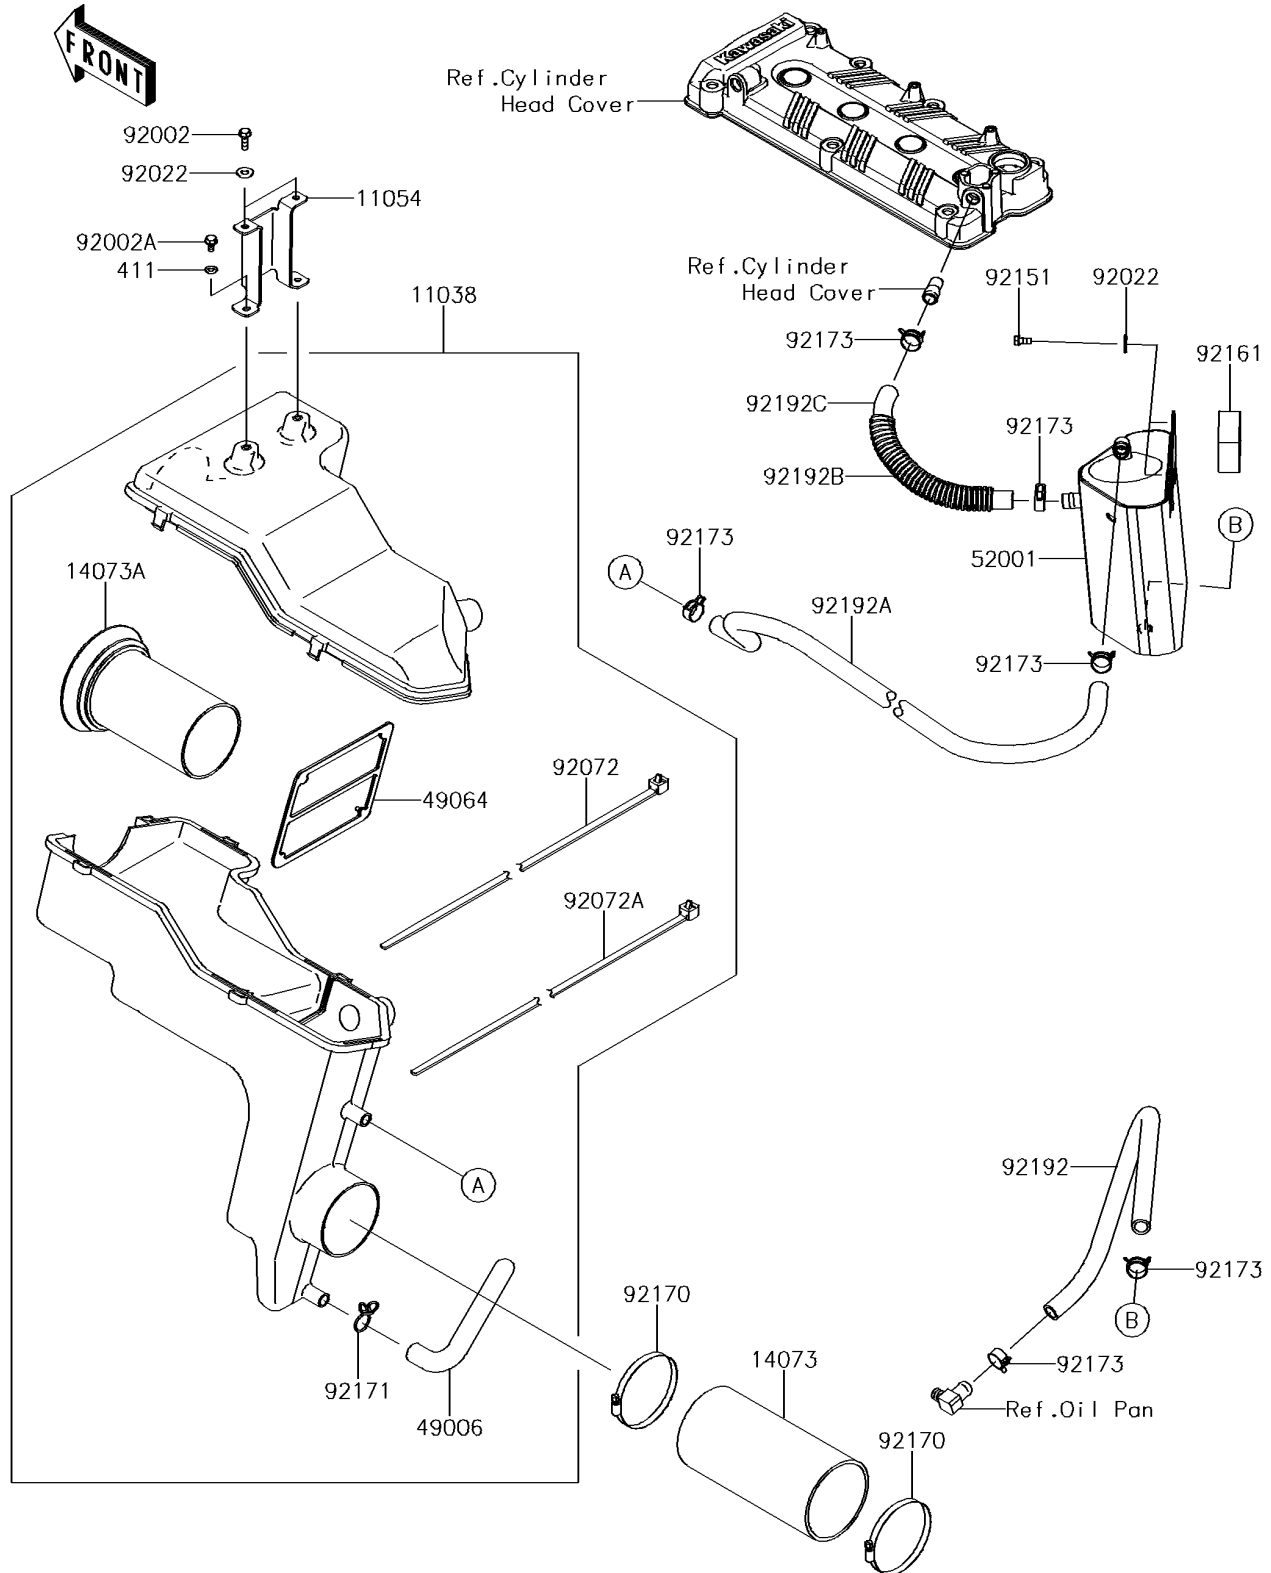

2015 JET SKI® ULTRA® 310LX

PARTS DIAGRAM

Intake Silencer

E1130

2015 JET SKI® ULTRA® 310LX

PARTS LIST

Intake Silencer

ITEM NAME

PART NUMBER

QUANTITY
