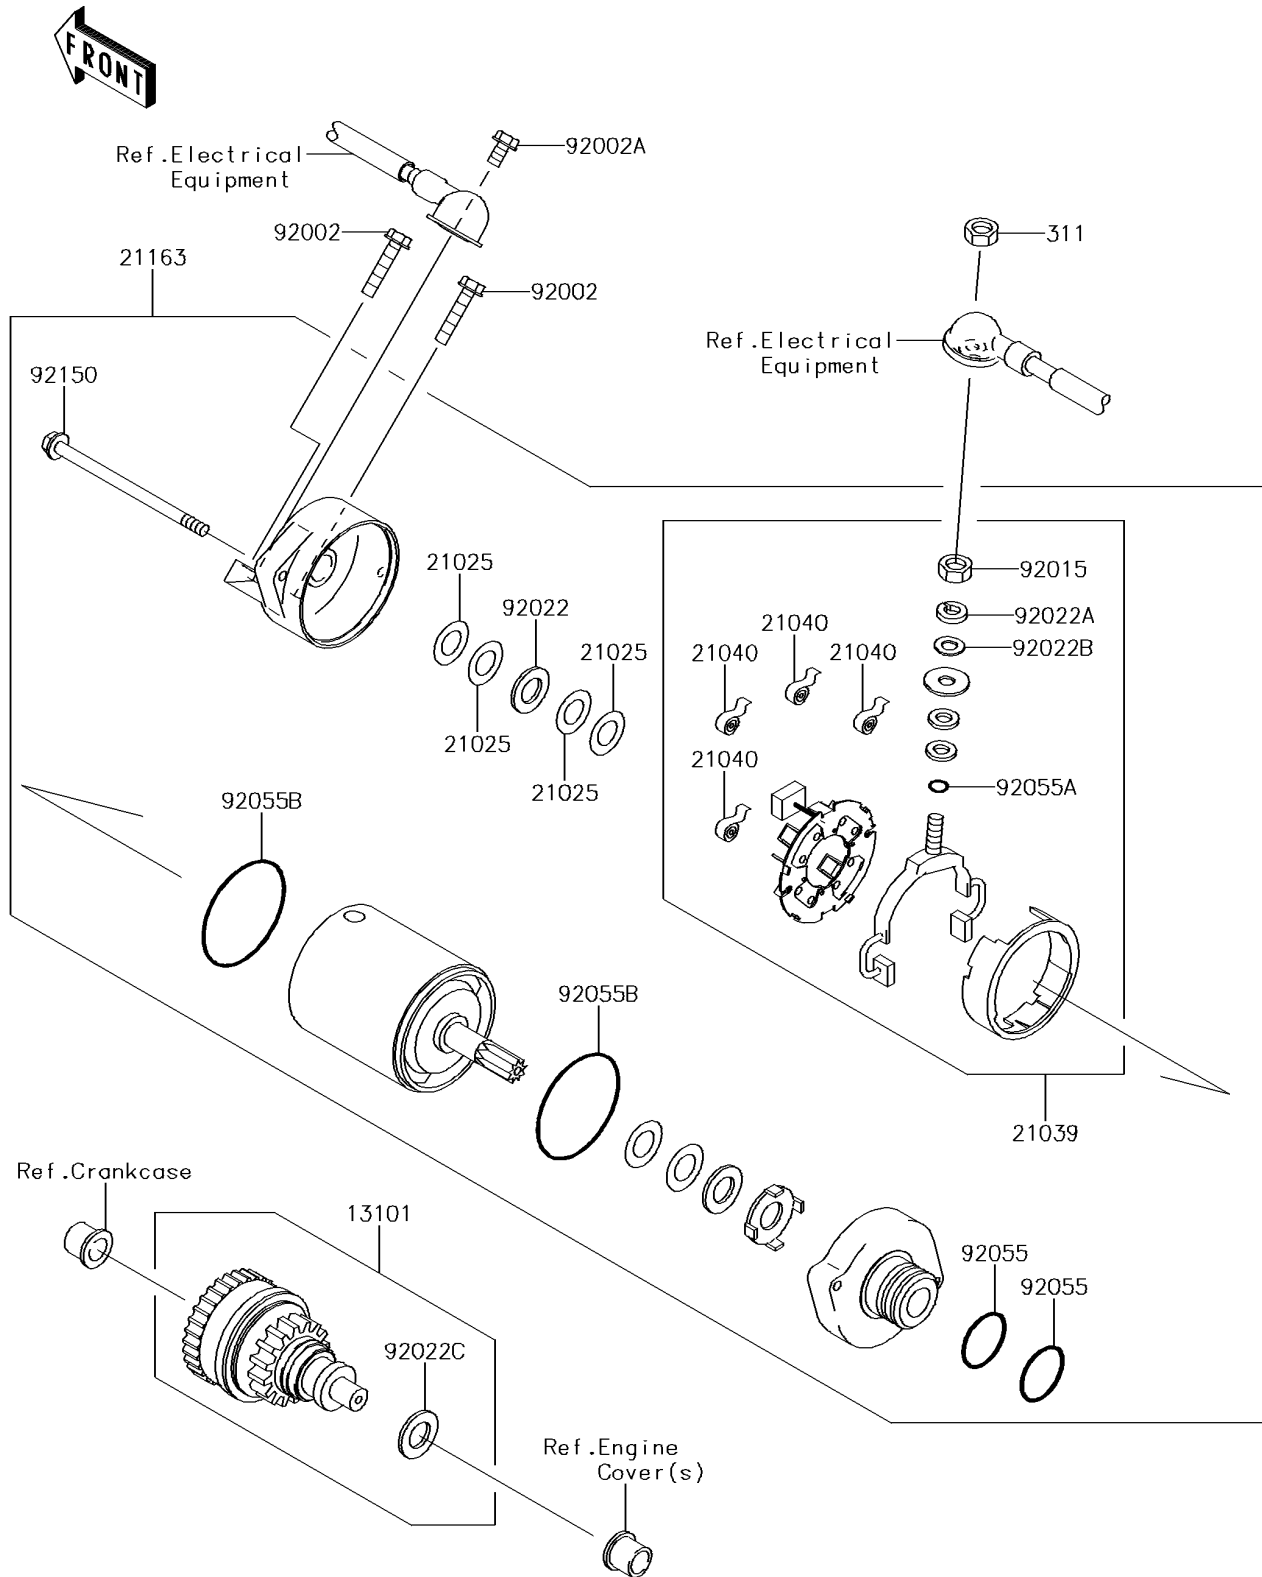

2017 JET SKI® ULTRA® 310X

PARTS DIAGRAM

Starter Motor

E1840

2017 JET SKI® ULTRA® 310X

PARTS LIST

Starter Motor

ITEM NAME

PART NUMBER

QUANTITY
