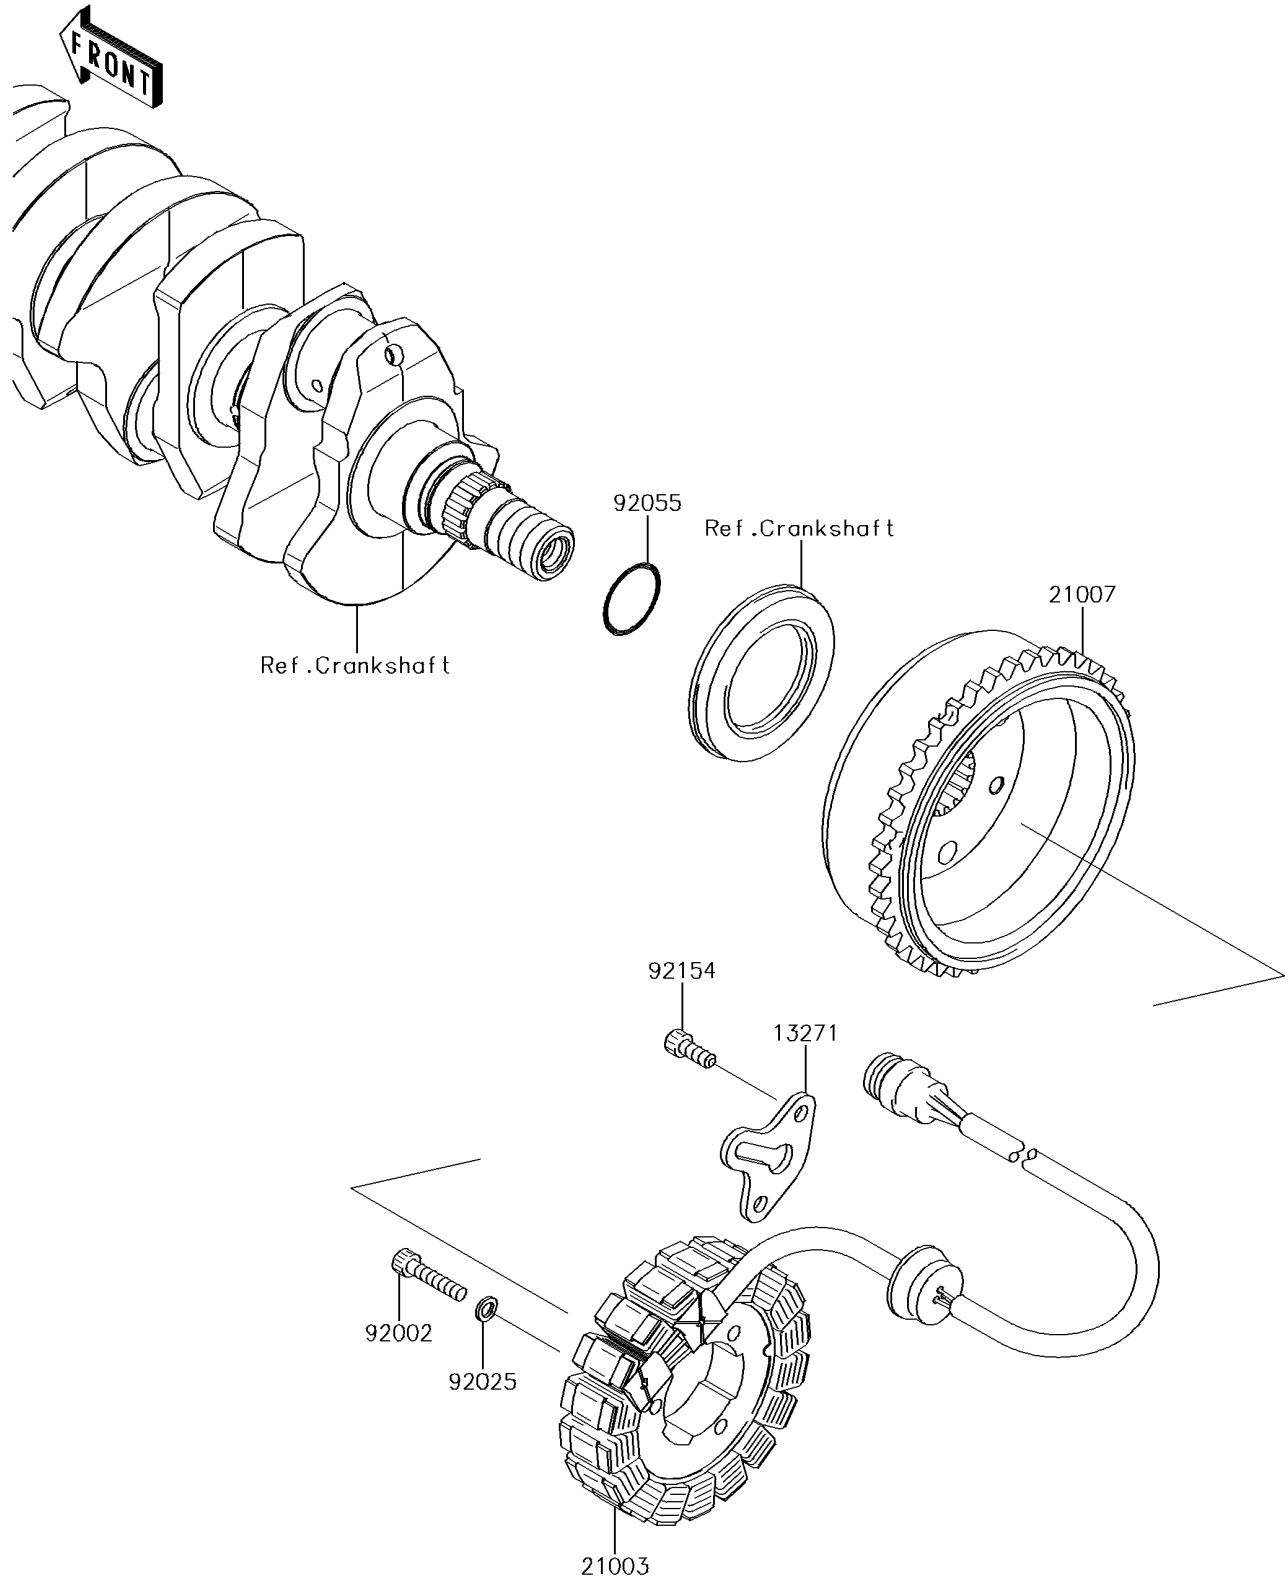

2017 JET SKI® ULTRA® 310X

PARTS DIAGRAM

Generator

E1810

2017 JET SKI® ULTRA® 310X

PARTS LIST

Generator

ITEM NAME

PART NUMBER

QUANTITY
