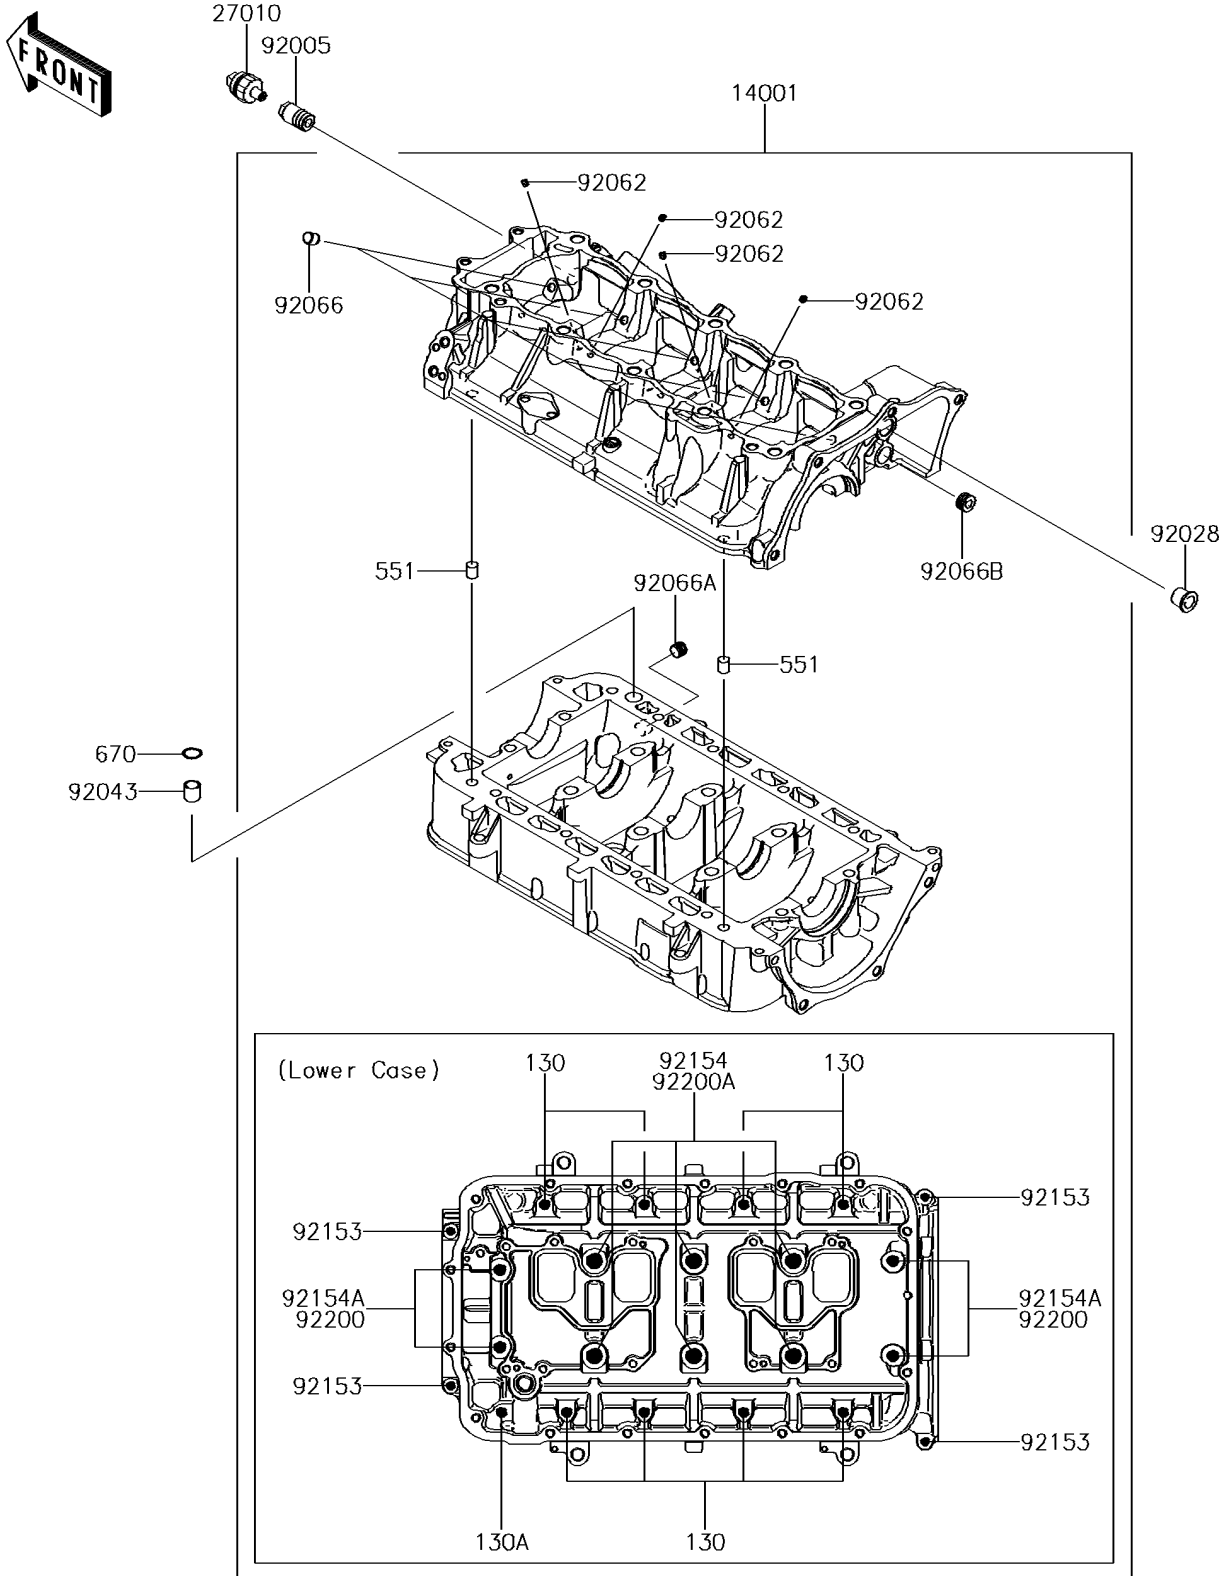

2014 JET SKI® ULTRA® 310X

PARTS DIAGRAM

Crankcase

E1411

2014 JET SKI® ULTRA® 310X

PARTS LIST

Crankcase

ITEM NAME

PART NUMBER

QUANTITY
