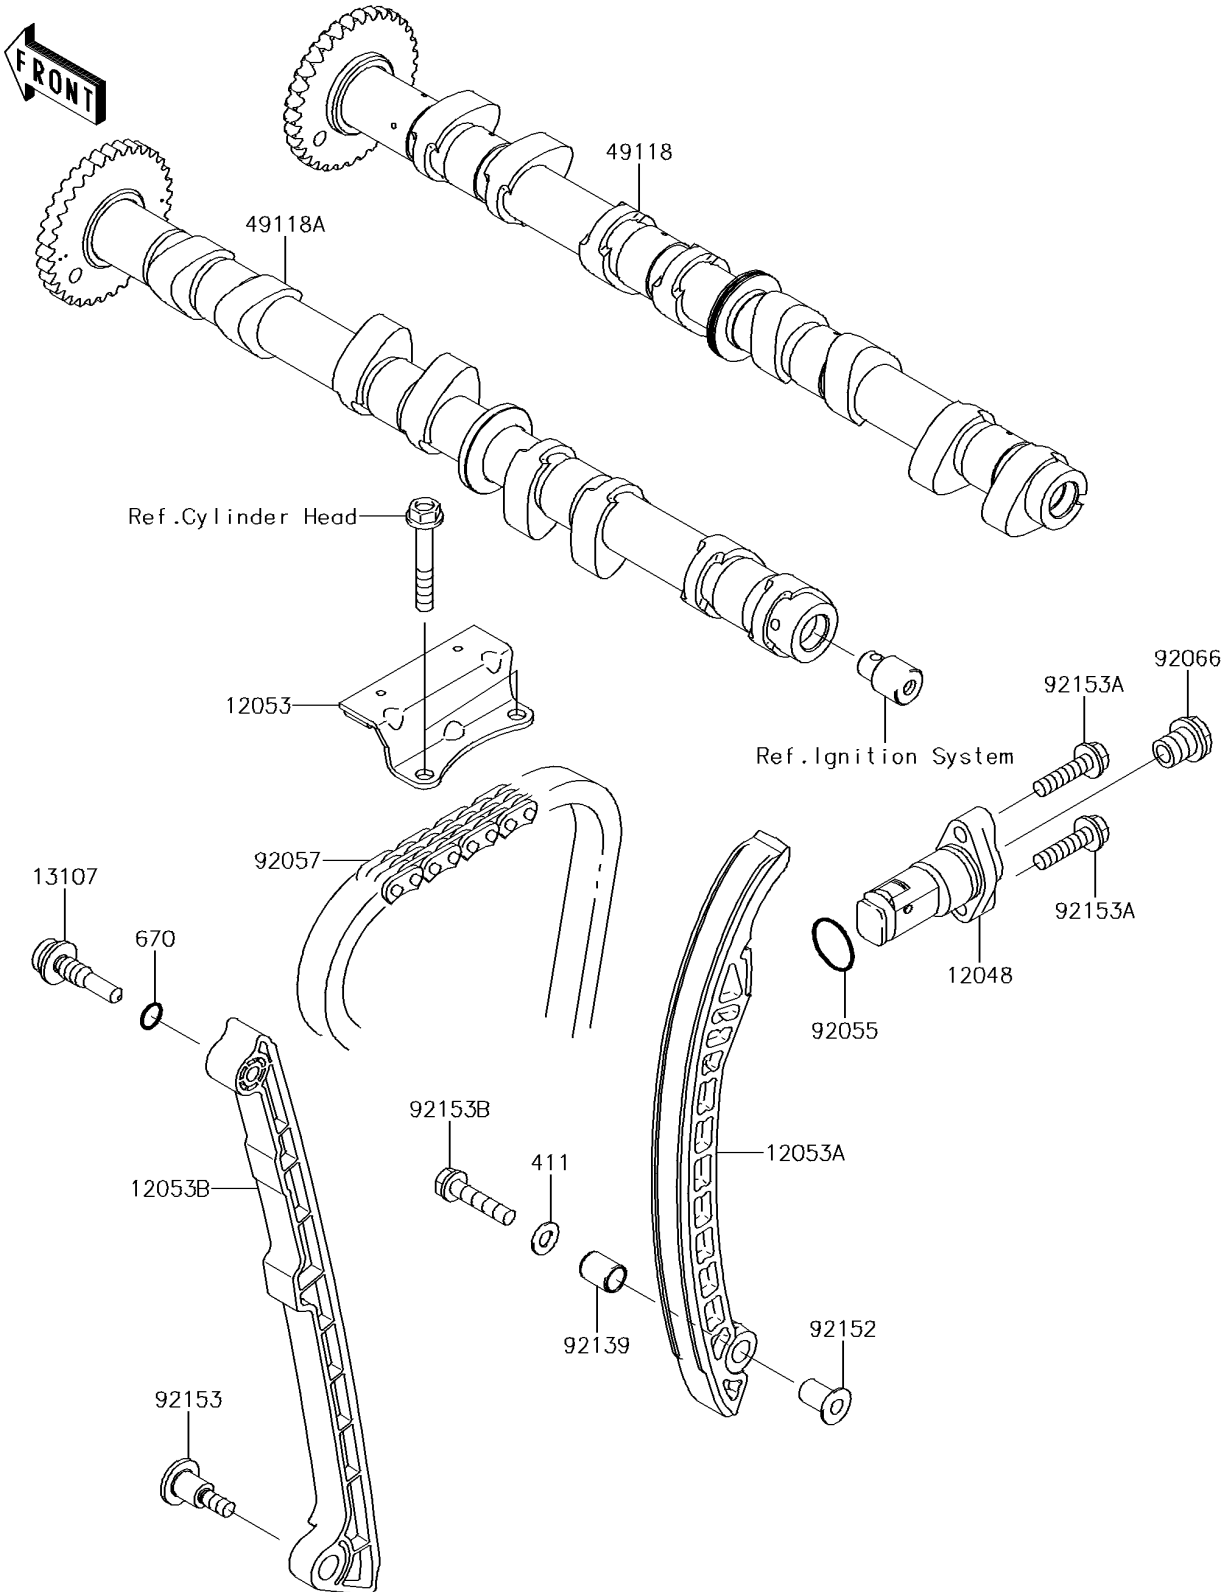

2017 JET SKI® ULTRA® 310X

PARTS DIAGRAM

Camshaft(s)/Tensioner

E1230

2017 JET SKI® ULTRA® 310X

PARTS LIST

Camshaft(s)/Tensioner

ITEM NAME

PART NUMBER

QUANTITY
