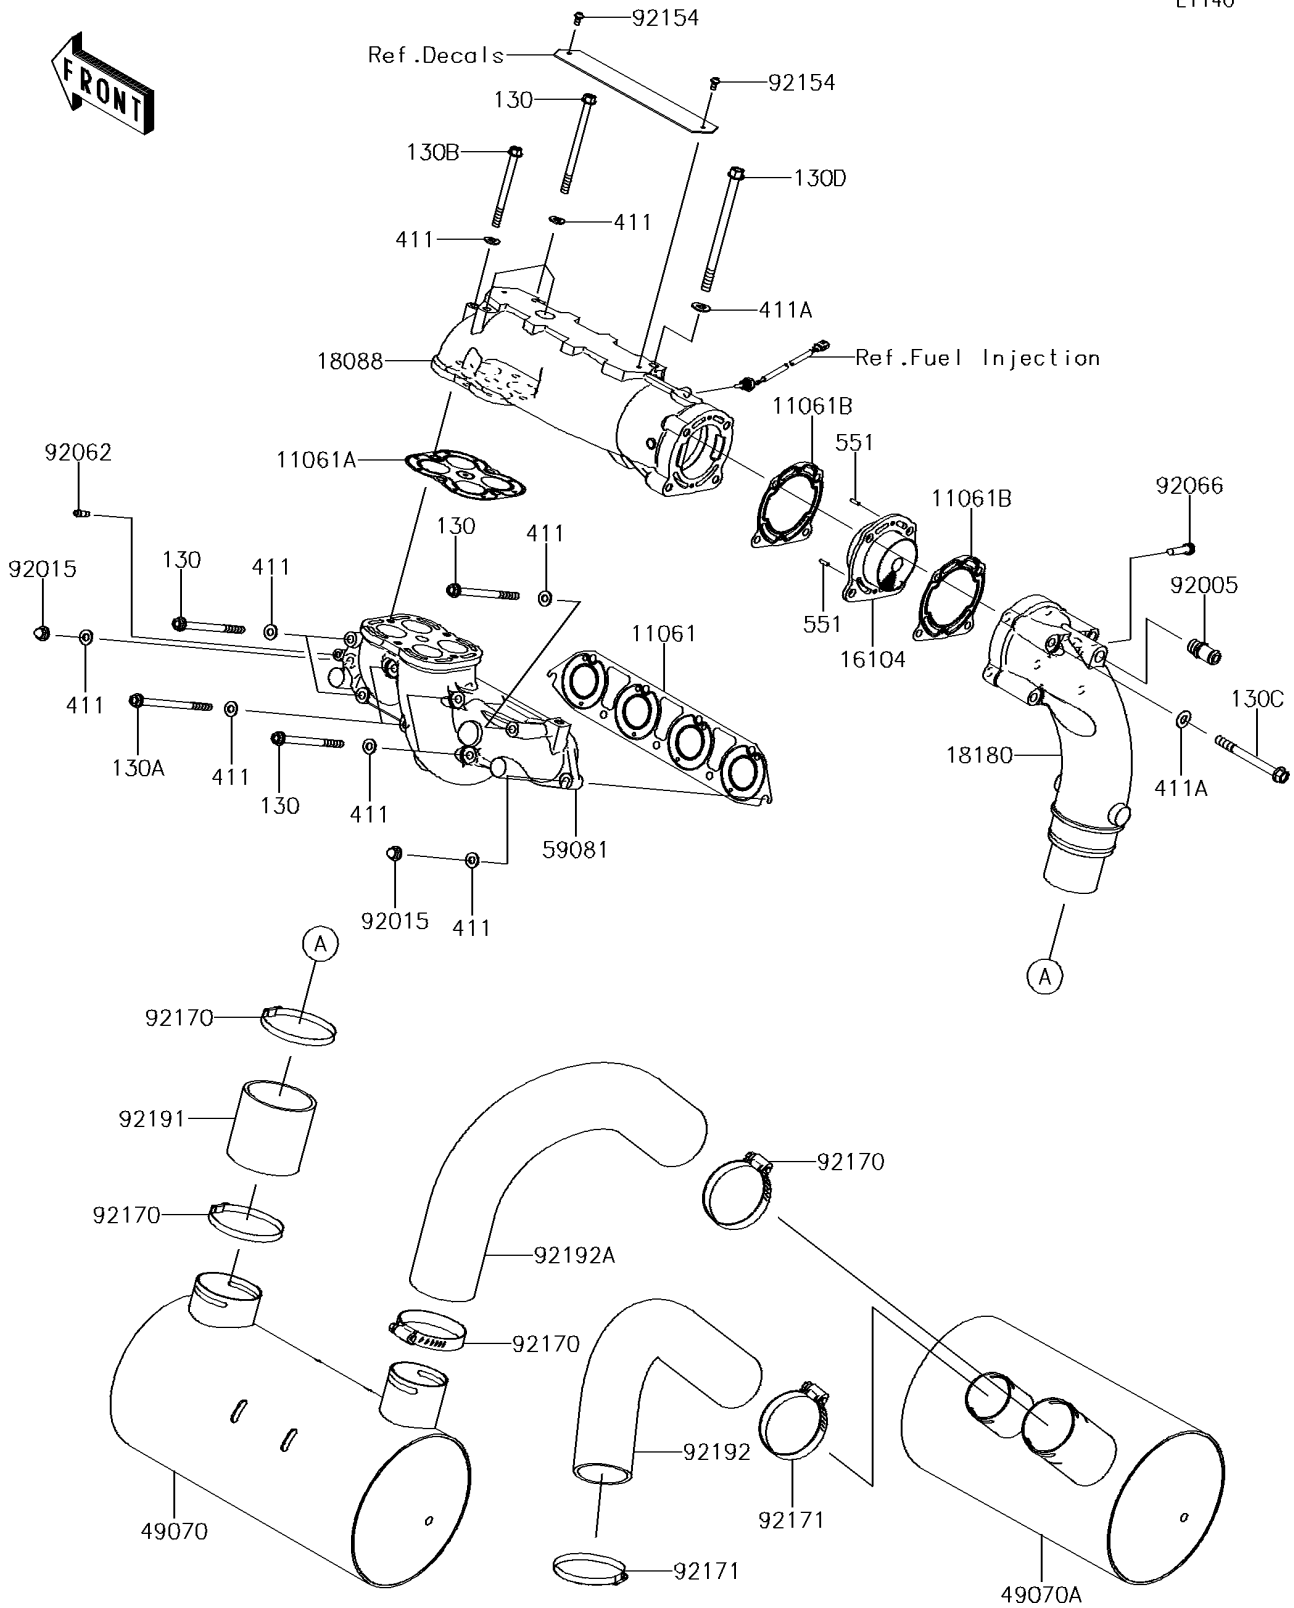

2014 JET SKI® ULTRA® 310X

PARTS DIAGRAM

Muffler(s)

E1140

2014 JET SKI® ULTRA® 310X

PARTS LIST

Muffler(s)

ITEM NAME

PART NUMBER

QUANTITY
