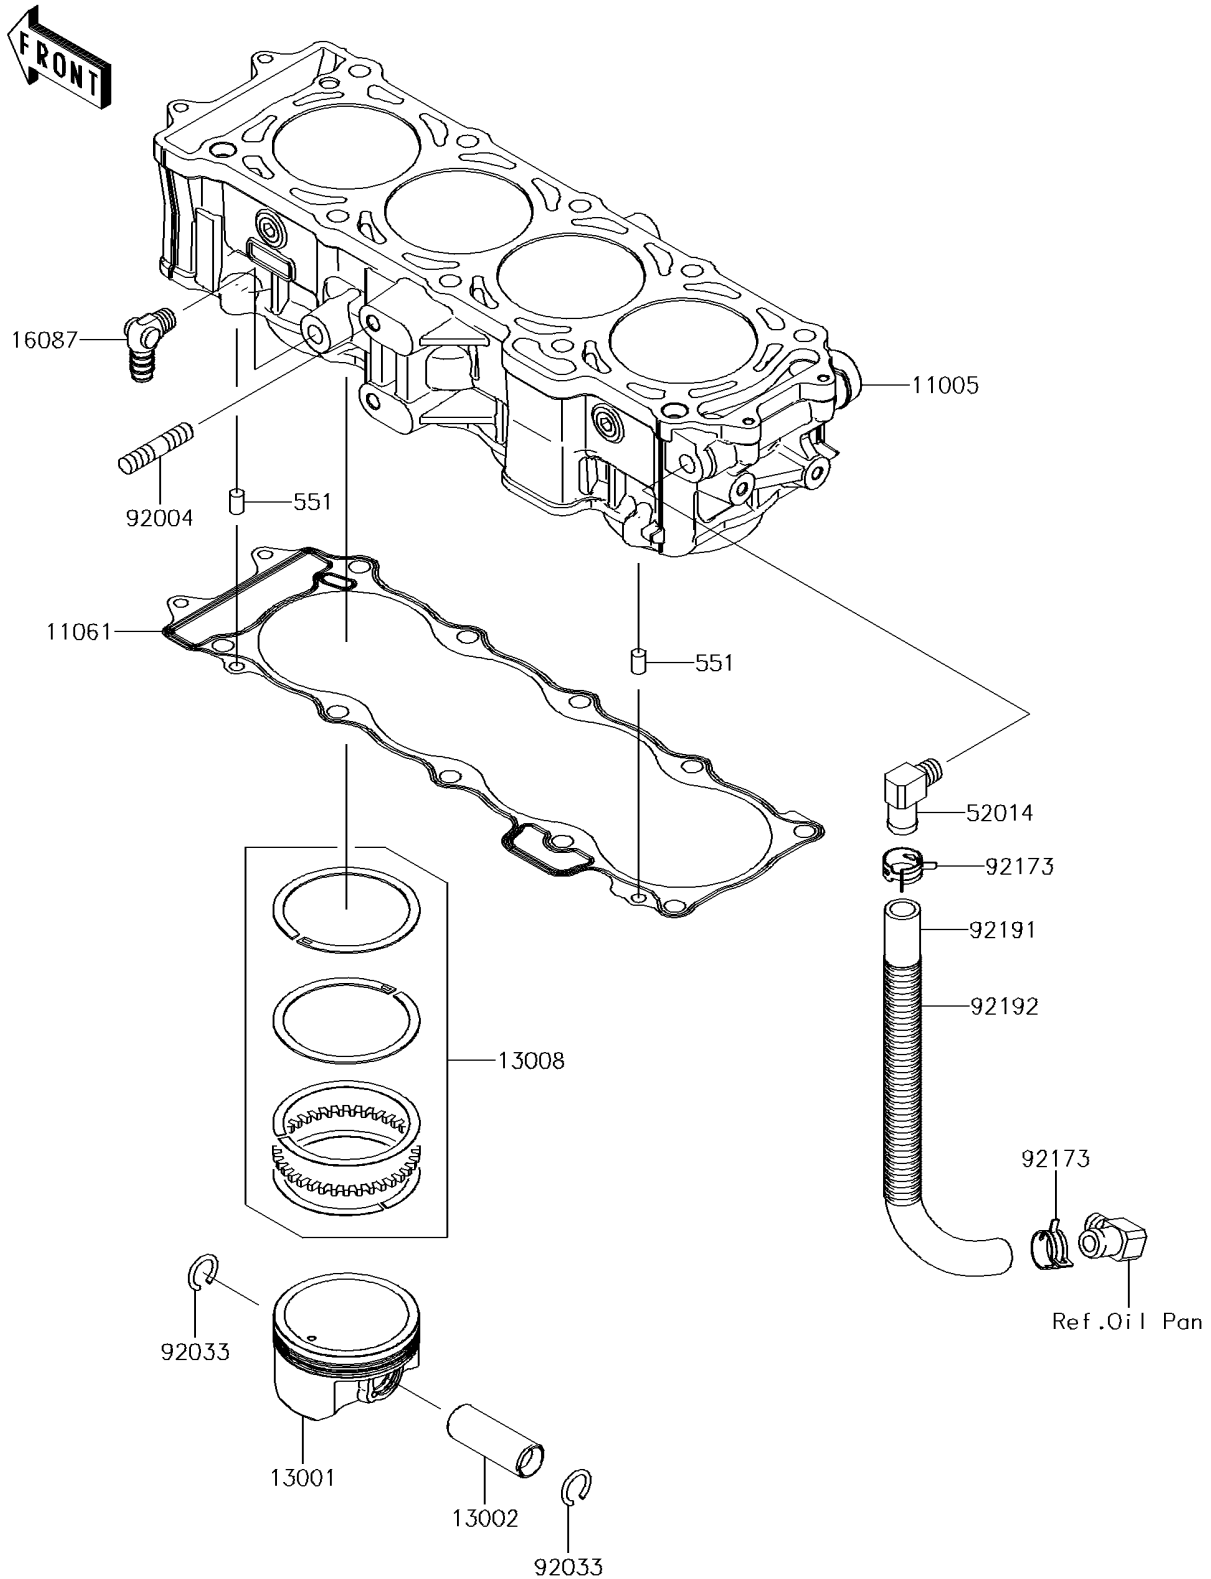

2017 JET SKI® ULTRA® 310X

PARTS DIAGRAM

Cylinder/Piston(s)

E1120

2017 JET SKI® ULTRA® 310X

PARTS LIST

Cylinder/Piston(s)

ITEM NAME

PART NUMBER

QUANTITY
