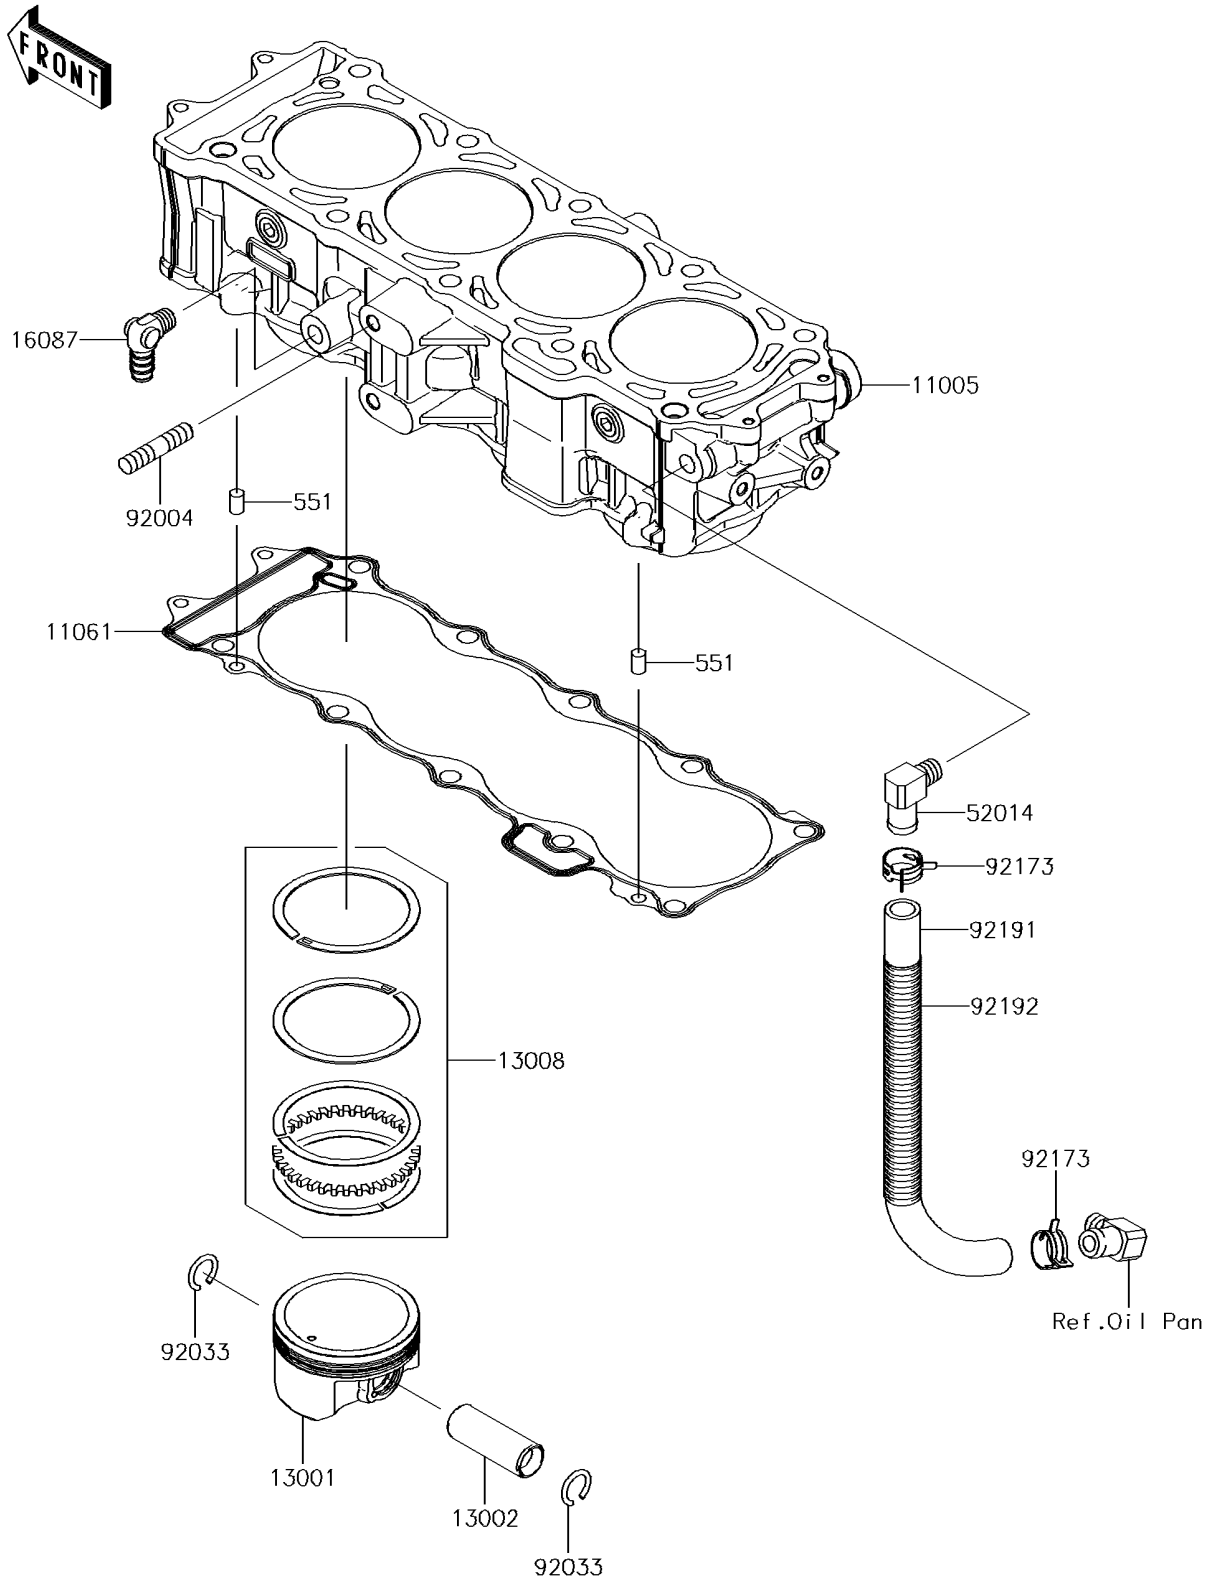

2014 JET SKI® ULTRA® 310X

PARTS DIAGRAM

Cylinder/Piston(s)

E1120

2014 JET SKI® ULTRA® 310X

PARTS LIST

Cylinder/Piston(s)

ITEM NAME

PART NUMBER

QUANTITY
