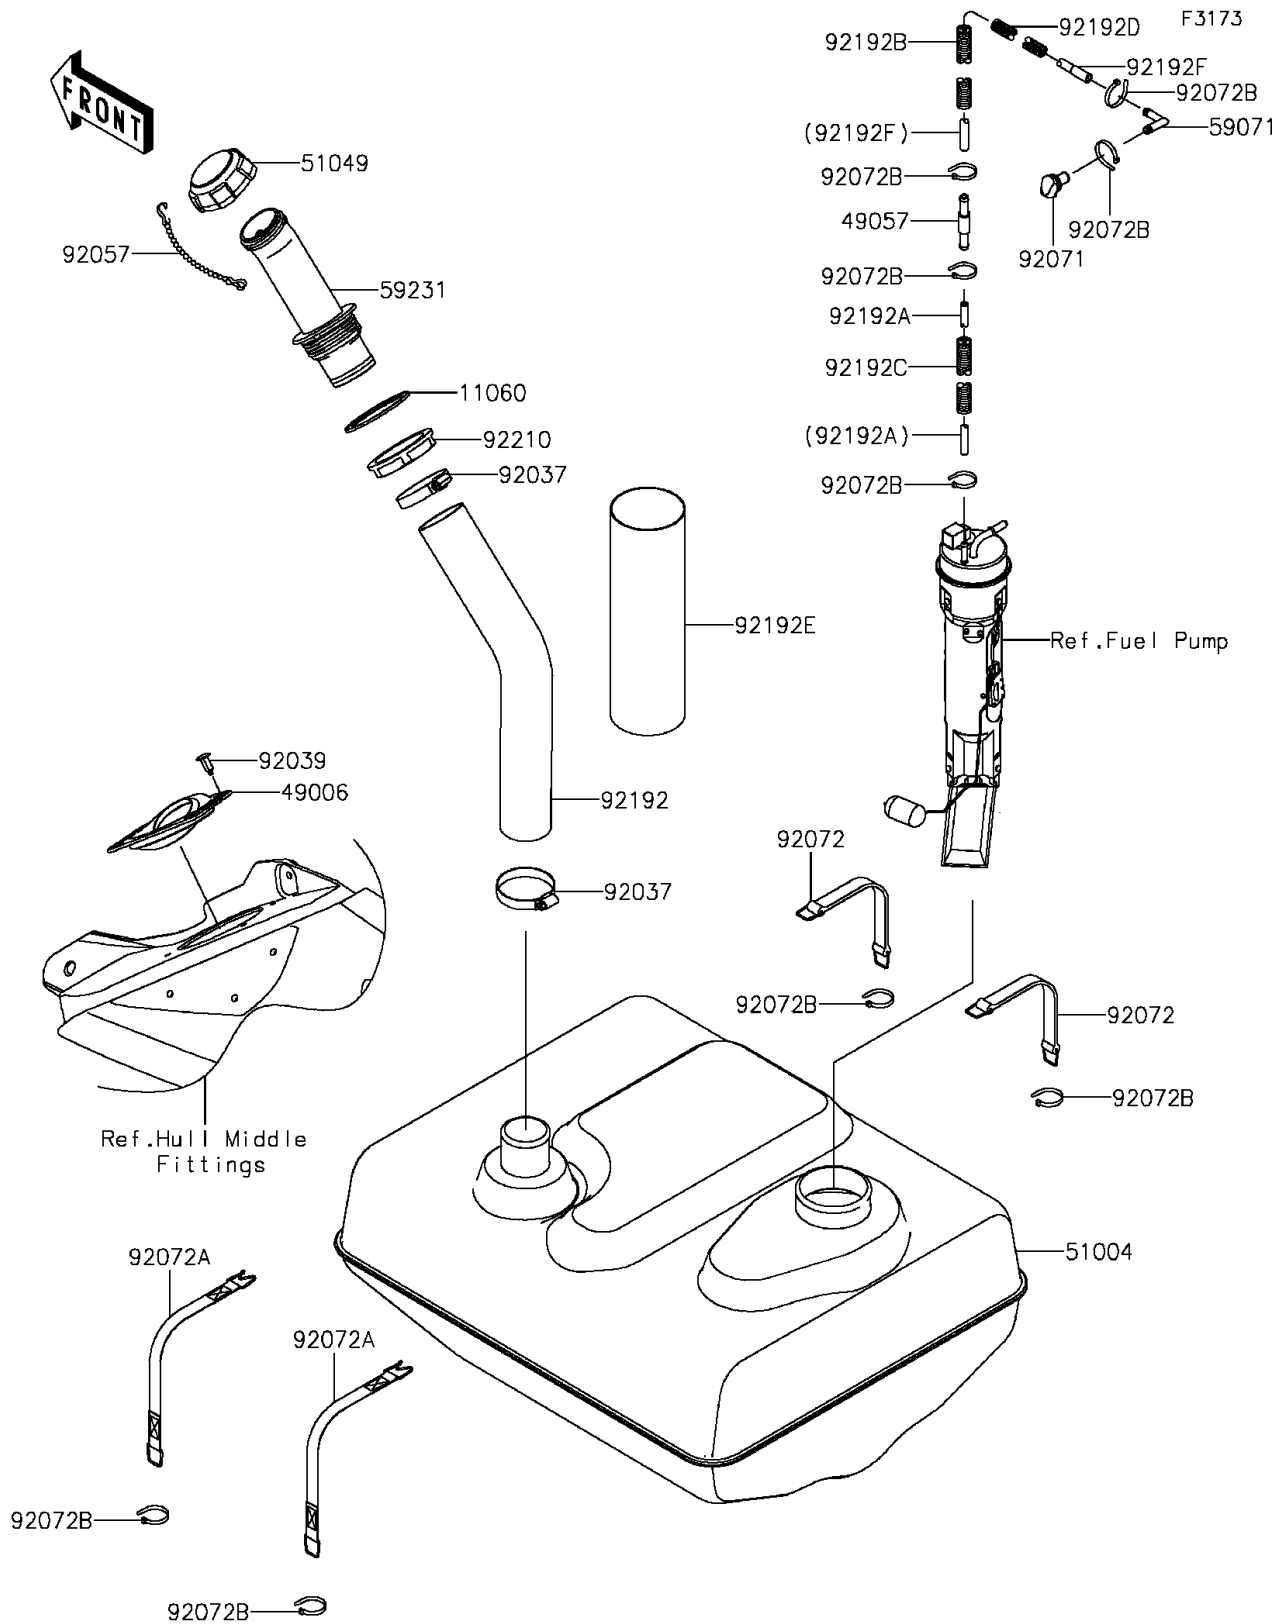

2012 JET SKI® ULTRA® LX

PARTS DIAGRAM Fuel Tank(KCF/KDF)

2012 JET SKI® ULTRA® LX

PARTS LIST

Fuel Tank(KCF/KDF)

ITEM NAME

PART NUMBER

QUANTITY
