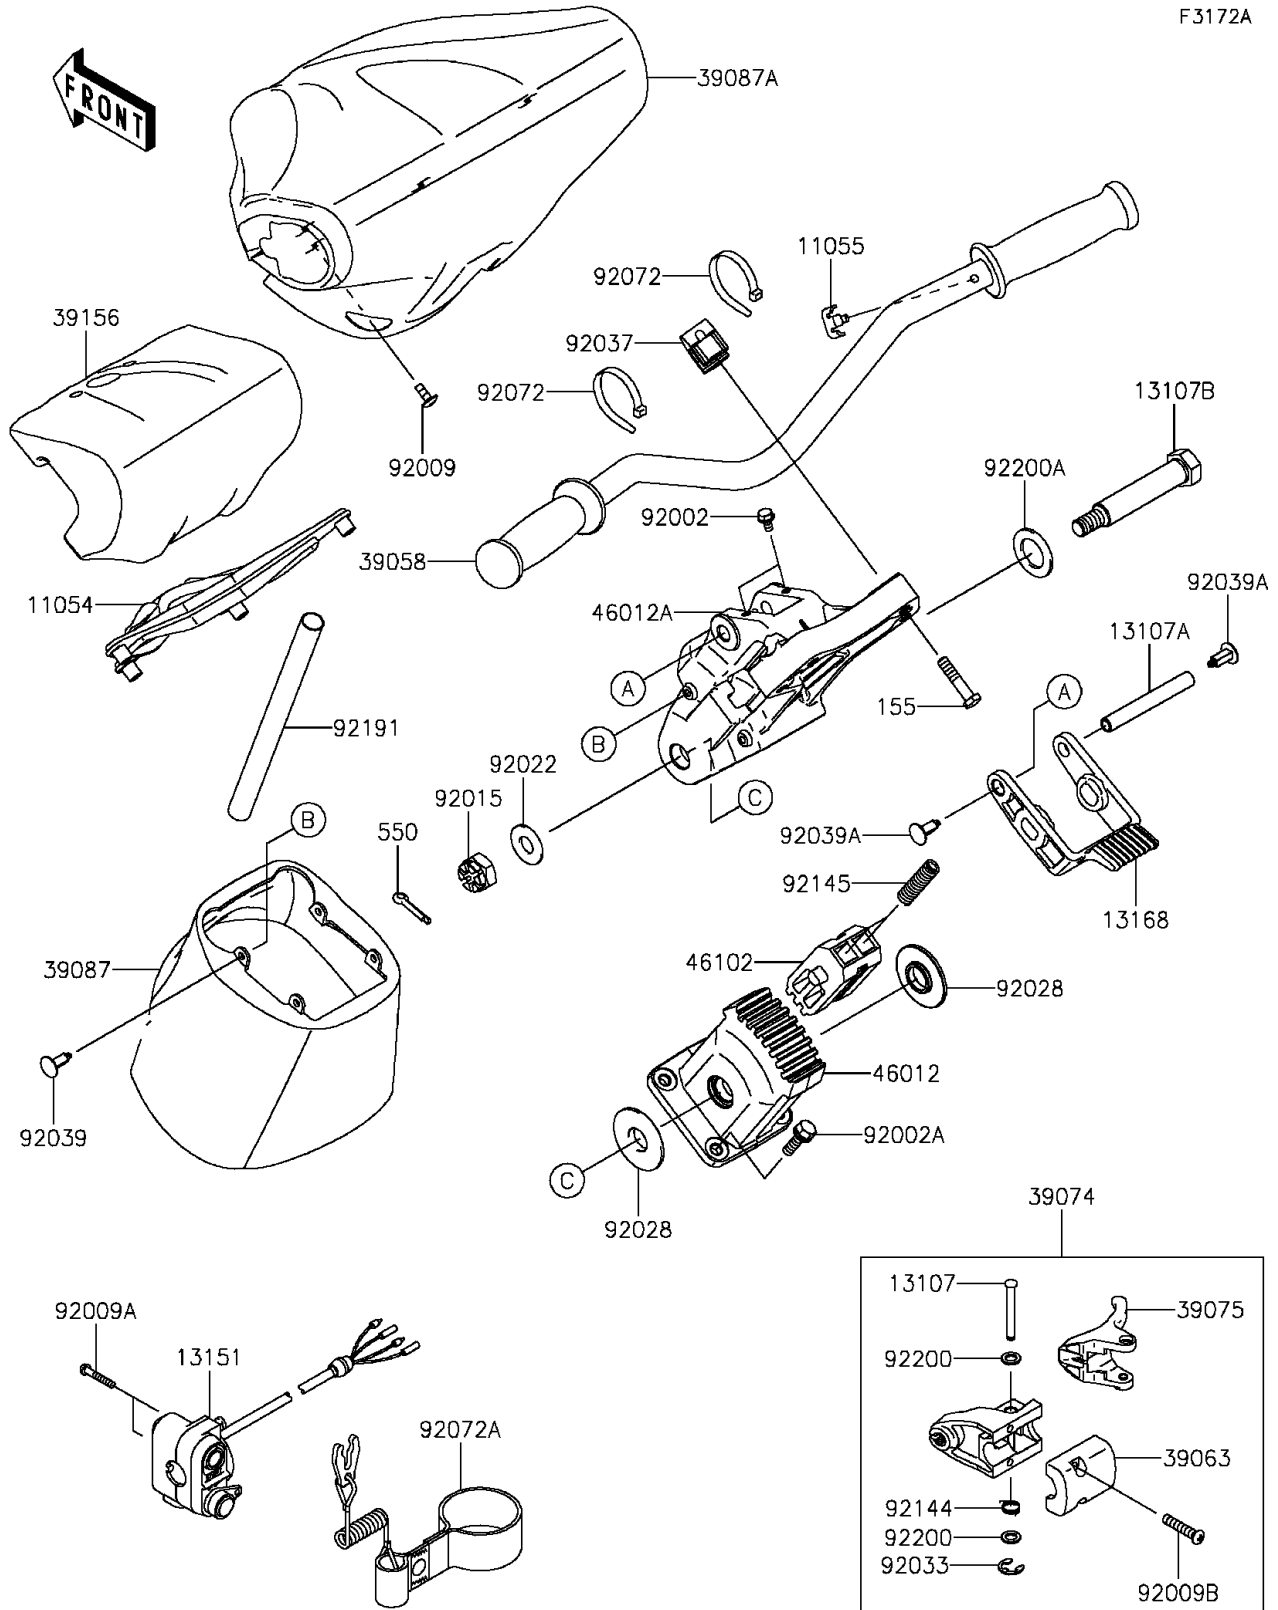

2016 JET SKI® ULTRA® LX

PARTS DIAGRAM Handlebar(KFF/KGF)

F3172A

2016 JET SKI® ULTRA® LX

PARTS LIST

Handlebar(KFF/KGF)

ITEM NAME

PART NUMBER

QUANTITY
