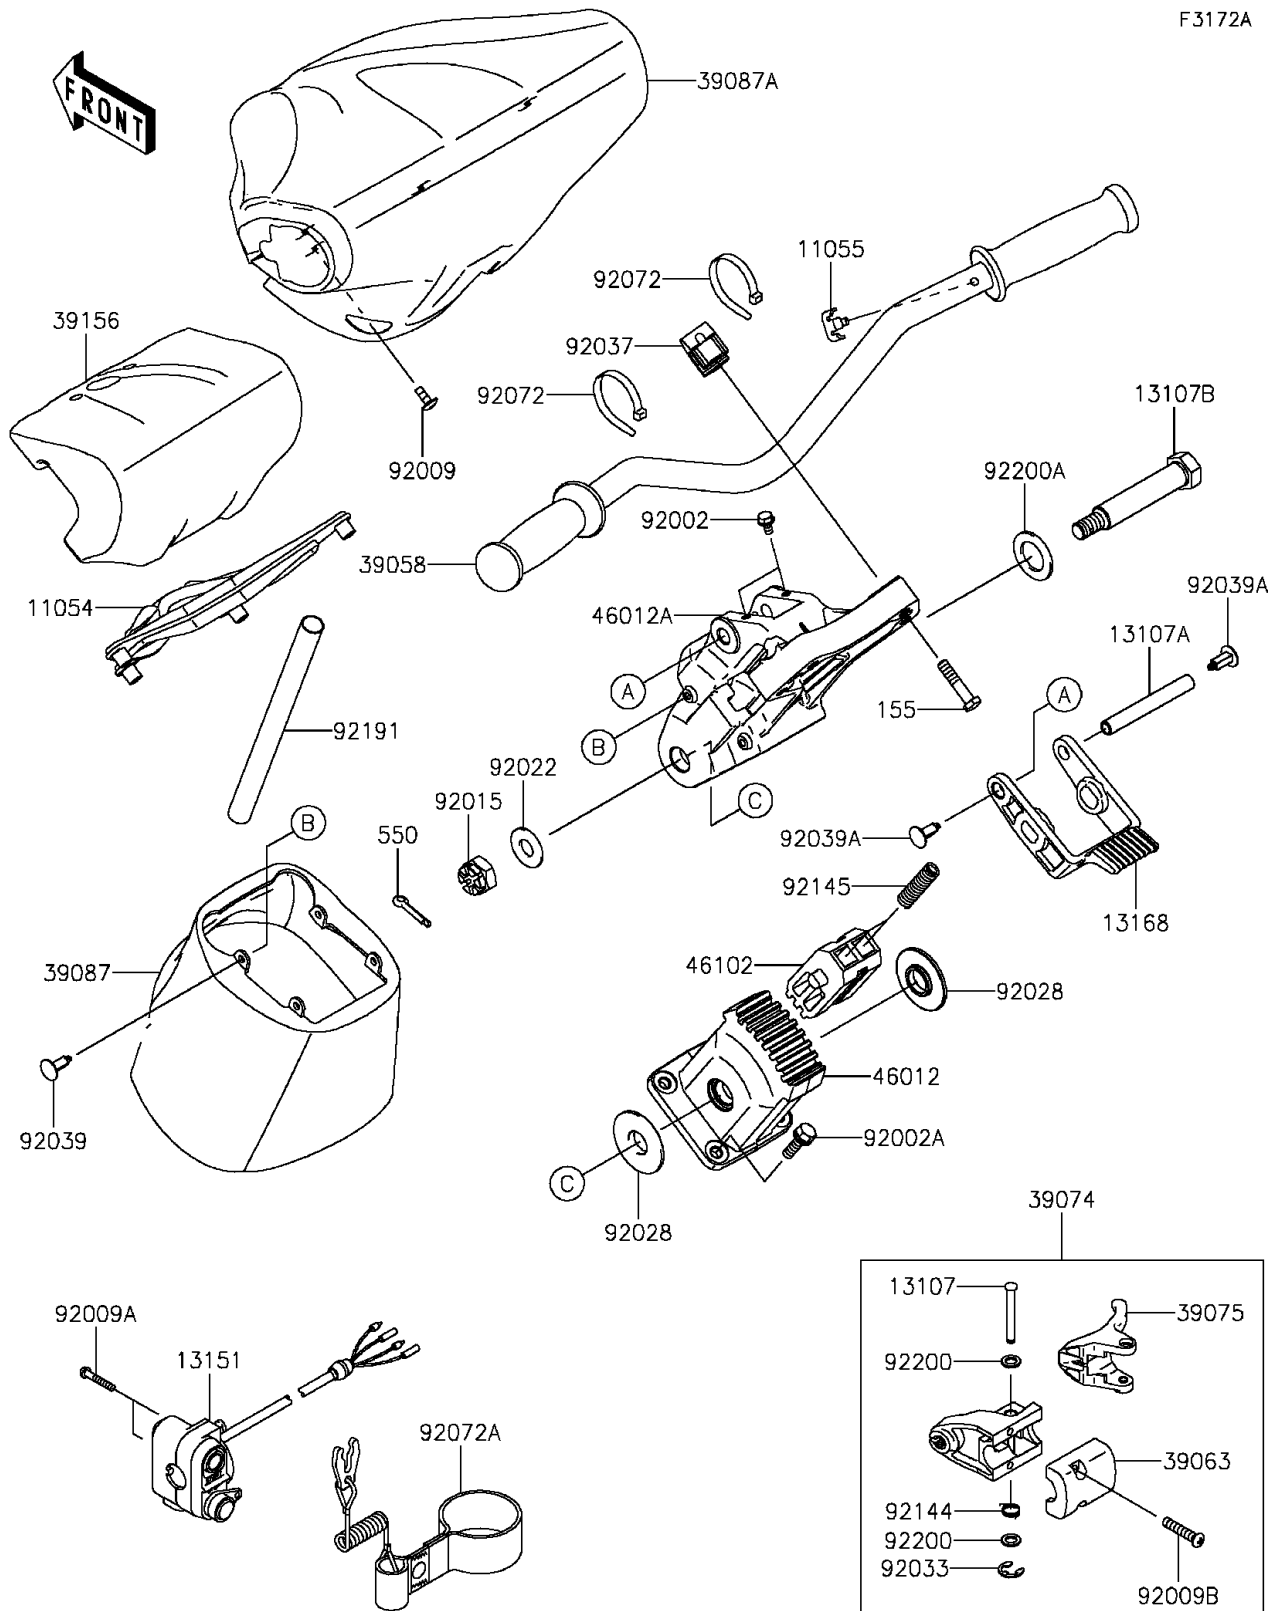

2015 JET SKI® ULTRA® LX

PARTS DIAGRAM Handlebar(KFF/KGF)

F3172A

2015 JET SKI® ULTRA® LX

PARTS LIST

Handlebar(KFF/KGF)

ITEM NAME

PART NUMBER

QUANTITY
