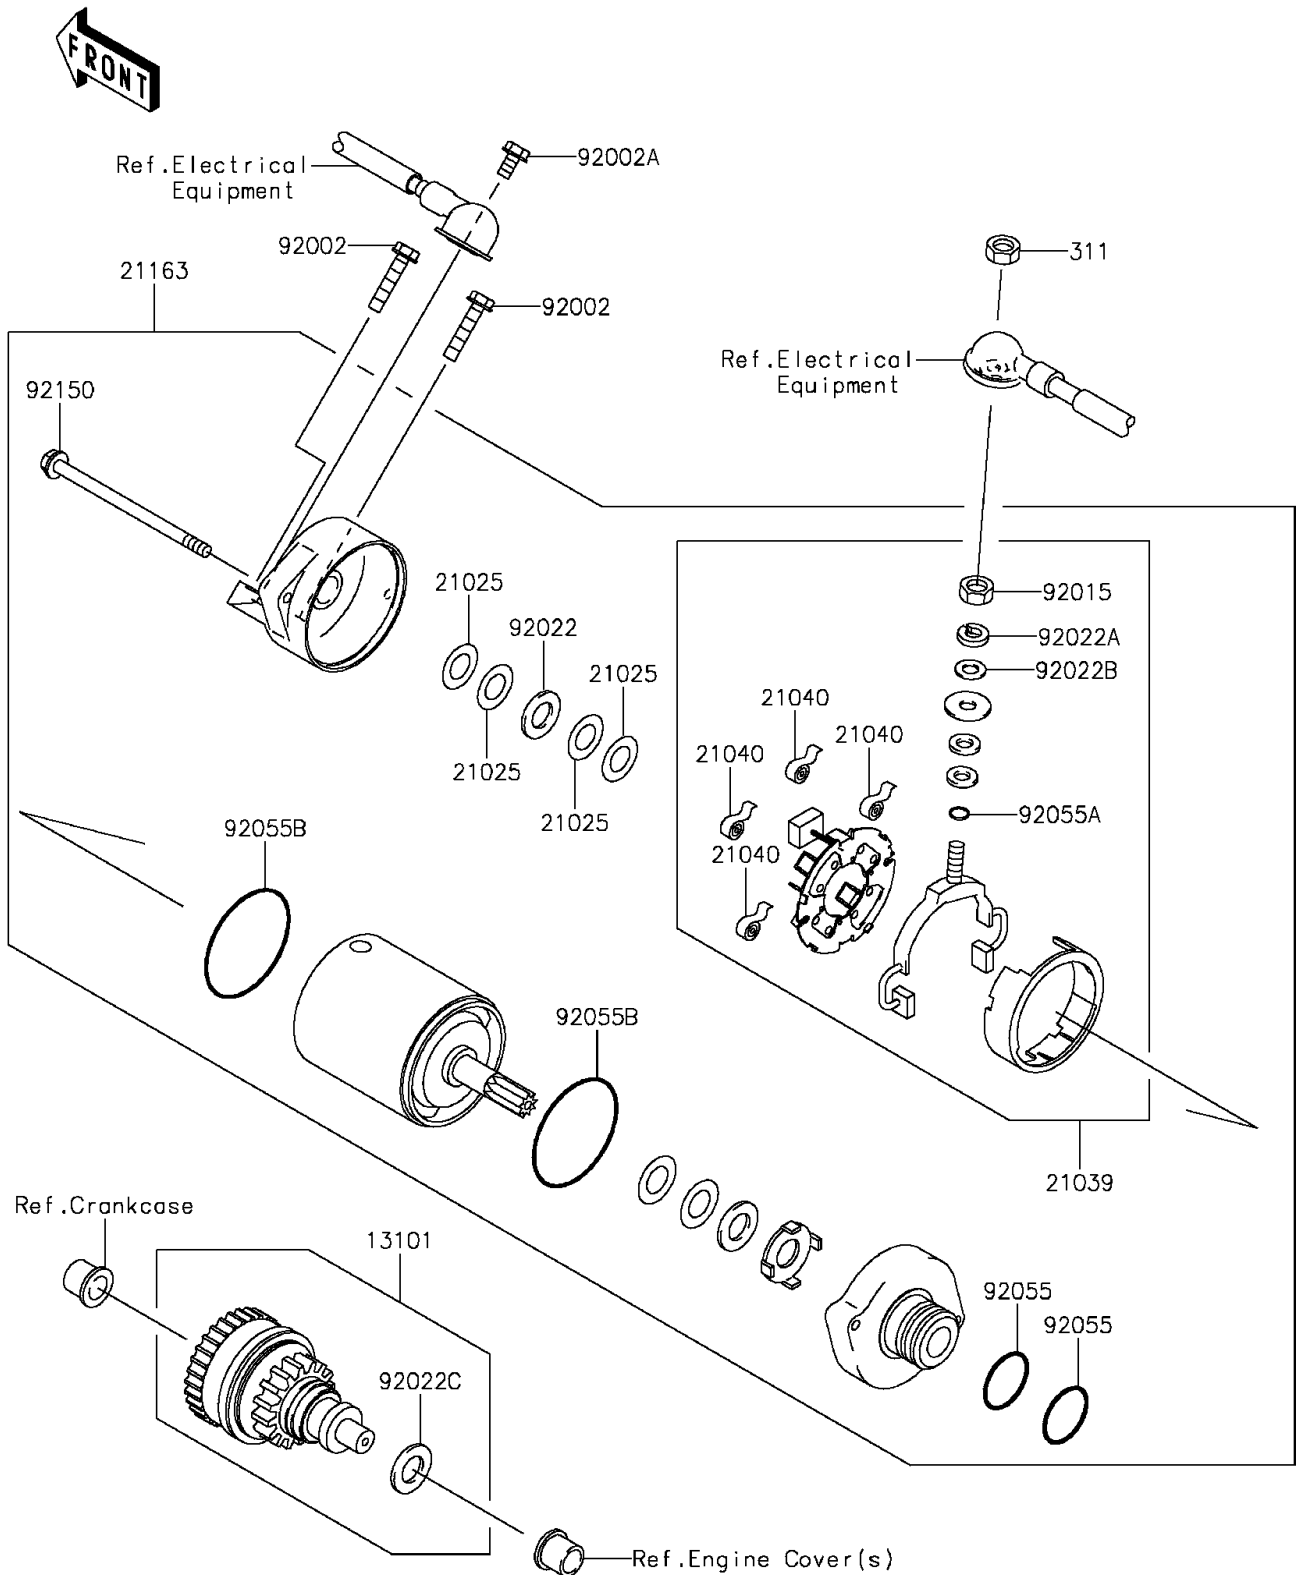

2015 JET SKI® ULTRA® LX

PARTS DIAGRAM

Starter Motor

E1840

2015 JET SKI® ULTRA® LX

PARTS LIST

Starter Motor

ITEM NAME

PART NUMBER

QUANTITY
