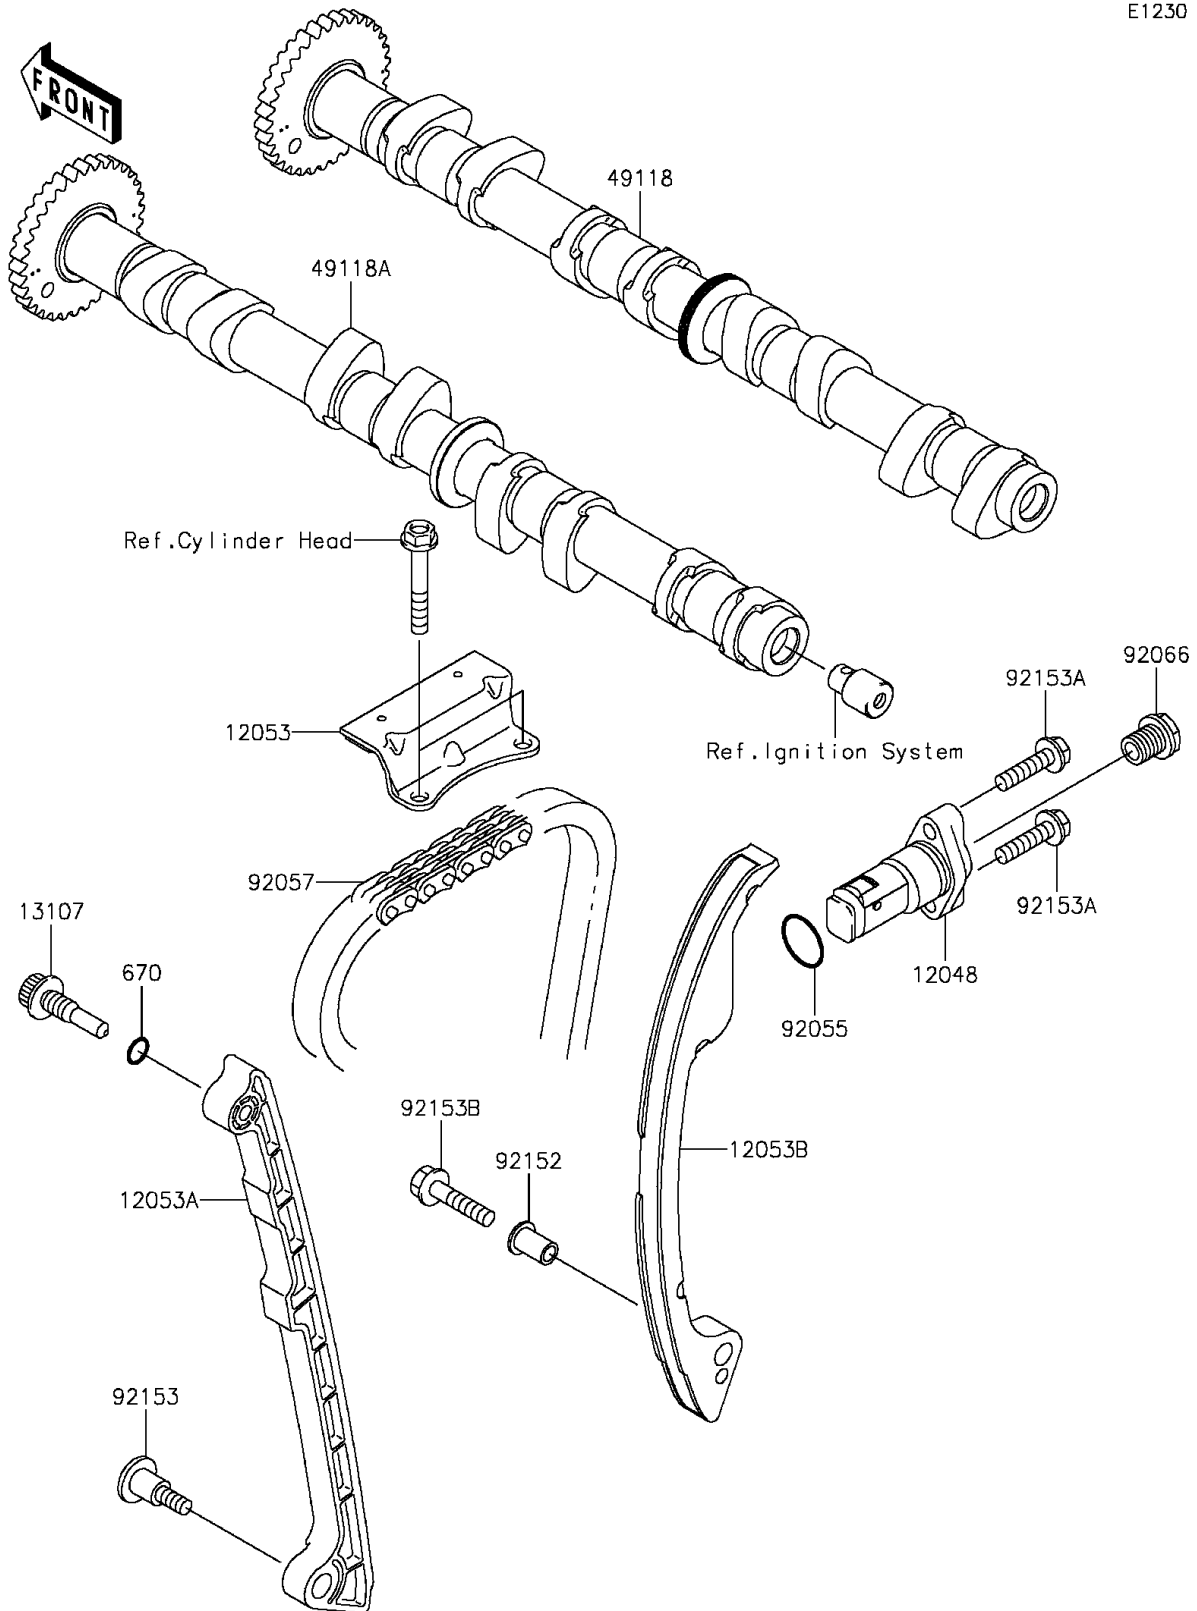

2016 JET SKI® ULTRA® LX

PARTS DIAGRAM

Camshaft(s)/Tensioner

E1230

2016 JET SKI® ULTRA® LX

PARTS LIST

Camshaft(s)/Tensioner

ITEM NAME

PART NUMBER

QUANTITY
