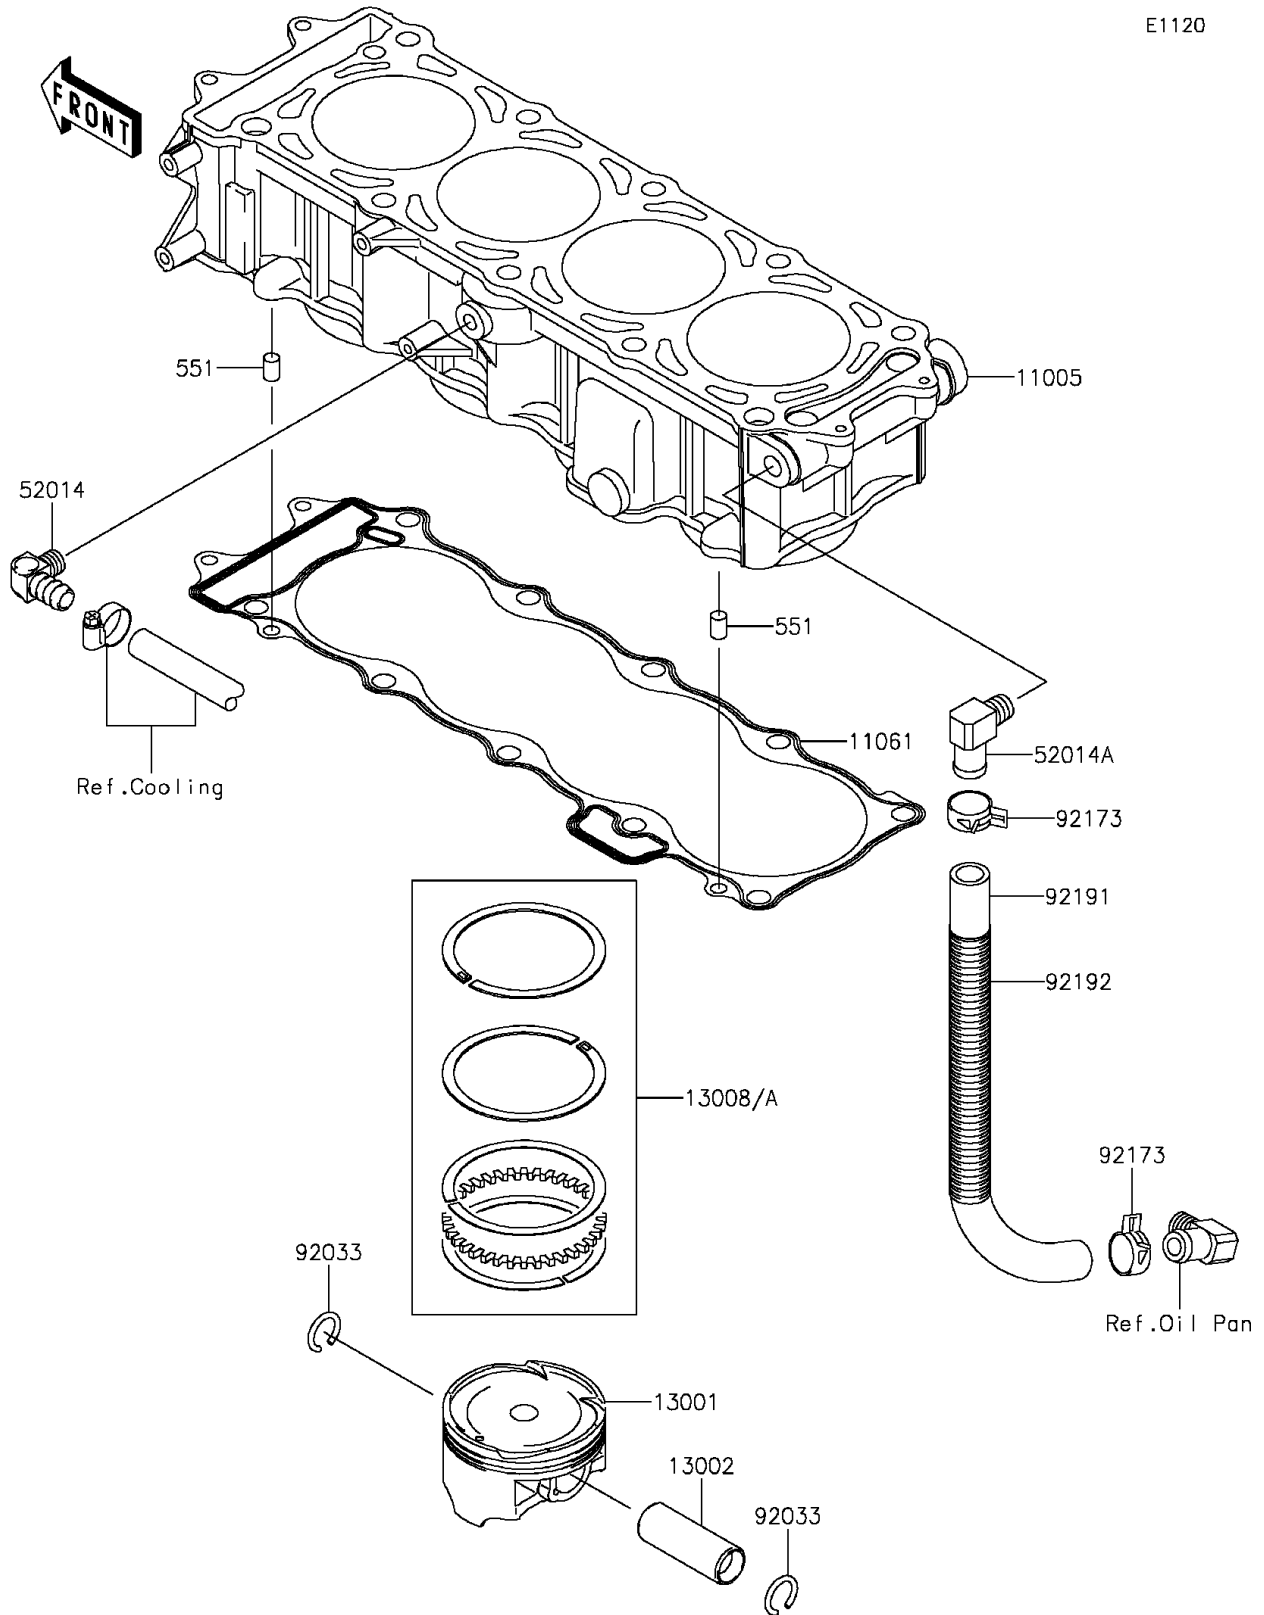

2015 JET SKI® ULTRA® LX

PARTS DIAGRAM

Cylinder/Piston(s)

E1120

2015 JET SKI® ULTRA® LX

PARTS LIST

Cylinder/Piston(s)

ITEM NAME

PART NUMBER

QUANTITY
