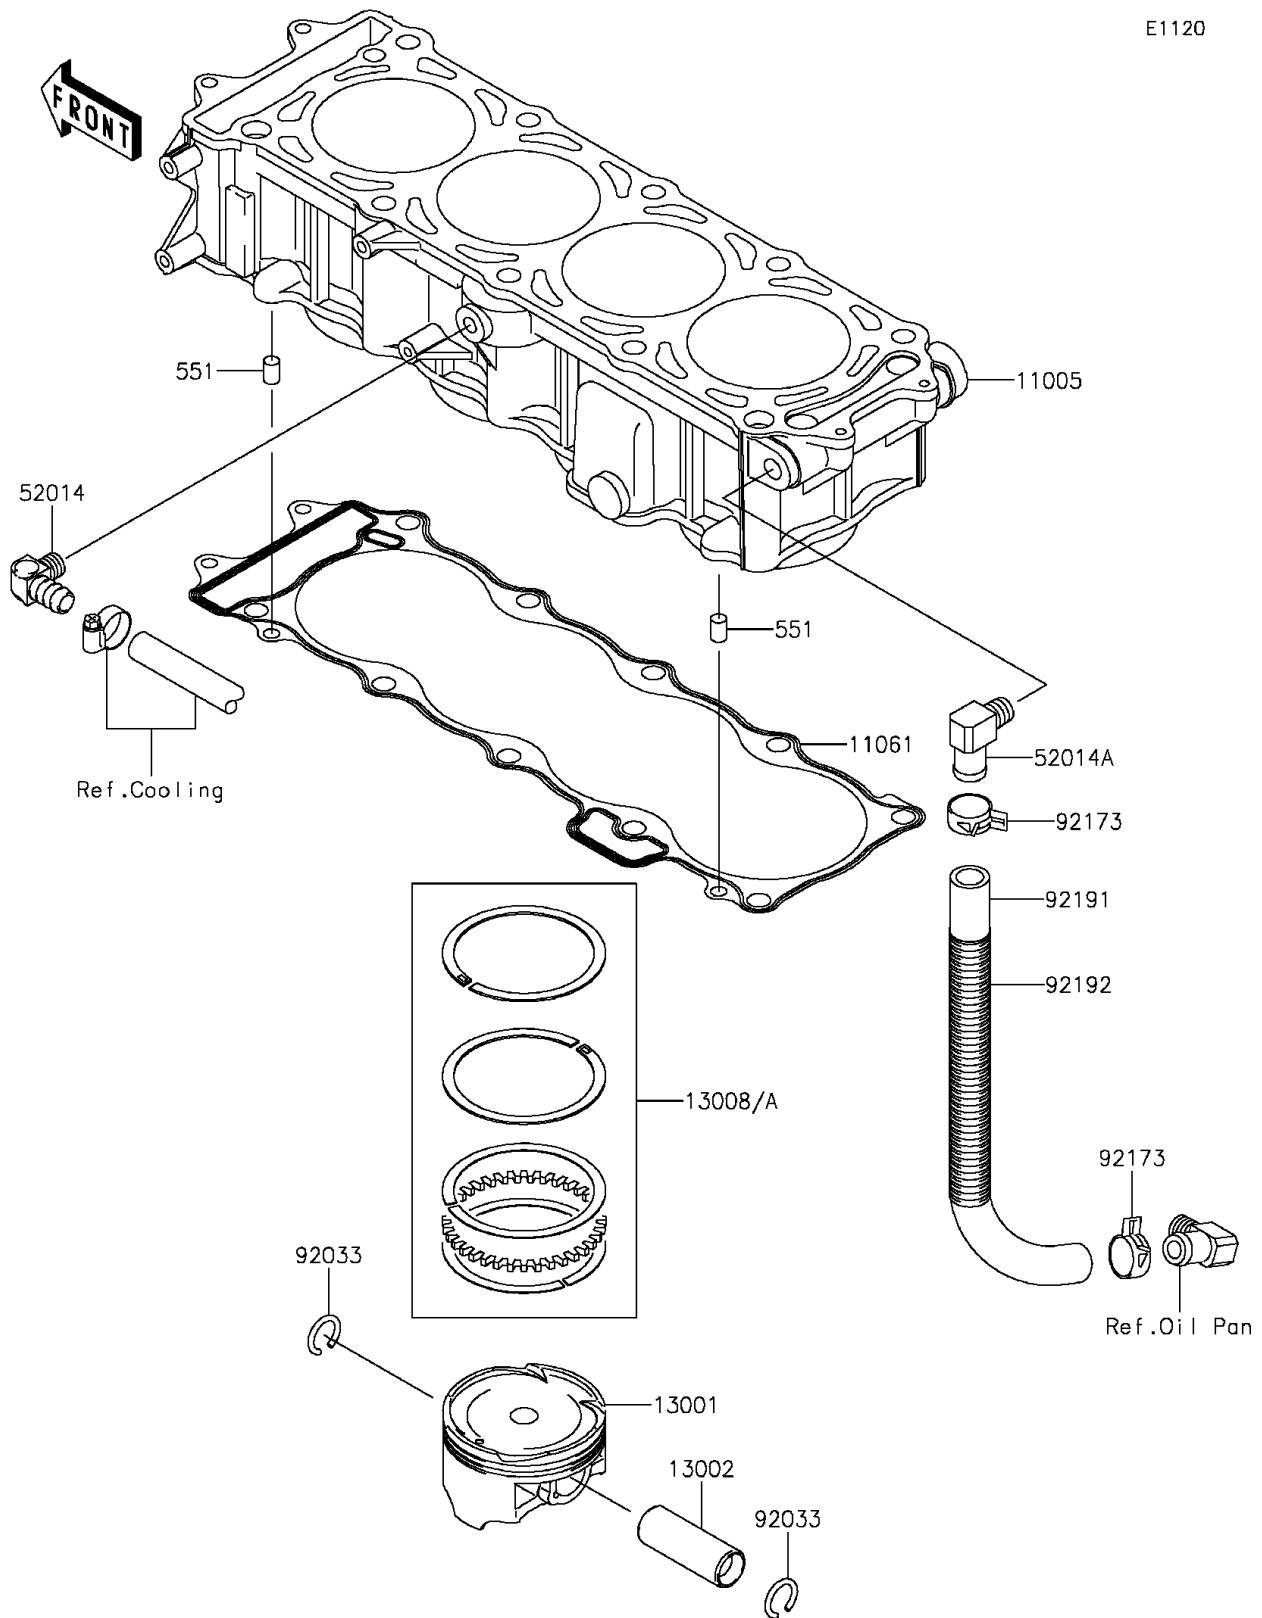

2014 JET SKI® Ultra® LX

PARTS DIAGRAM

Cylinder/Piston(s)

E1120

2014 JET SKI® Ultra® LX

PARTS LIST

Cylinder/Piston(s)

ITEM NAME

PART NUMBER

QUANTITY
