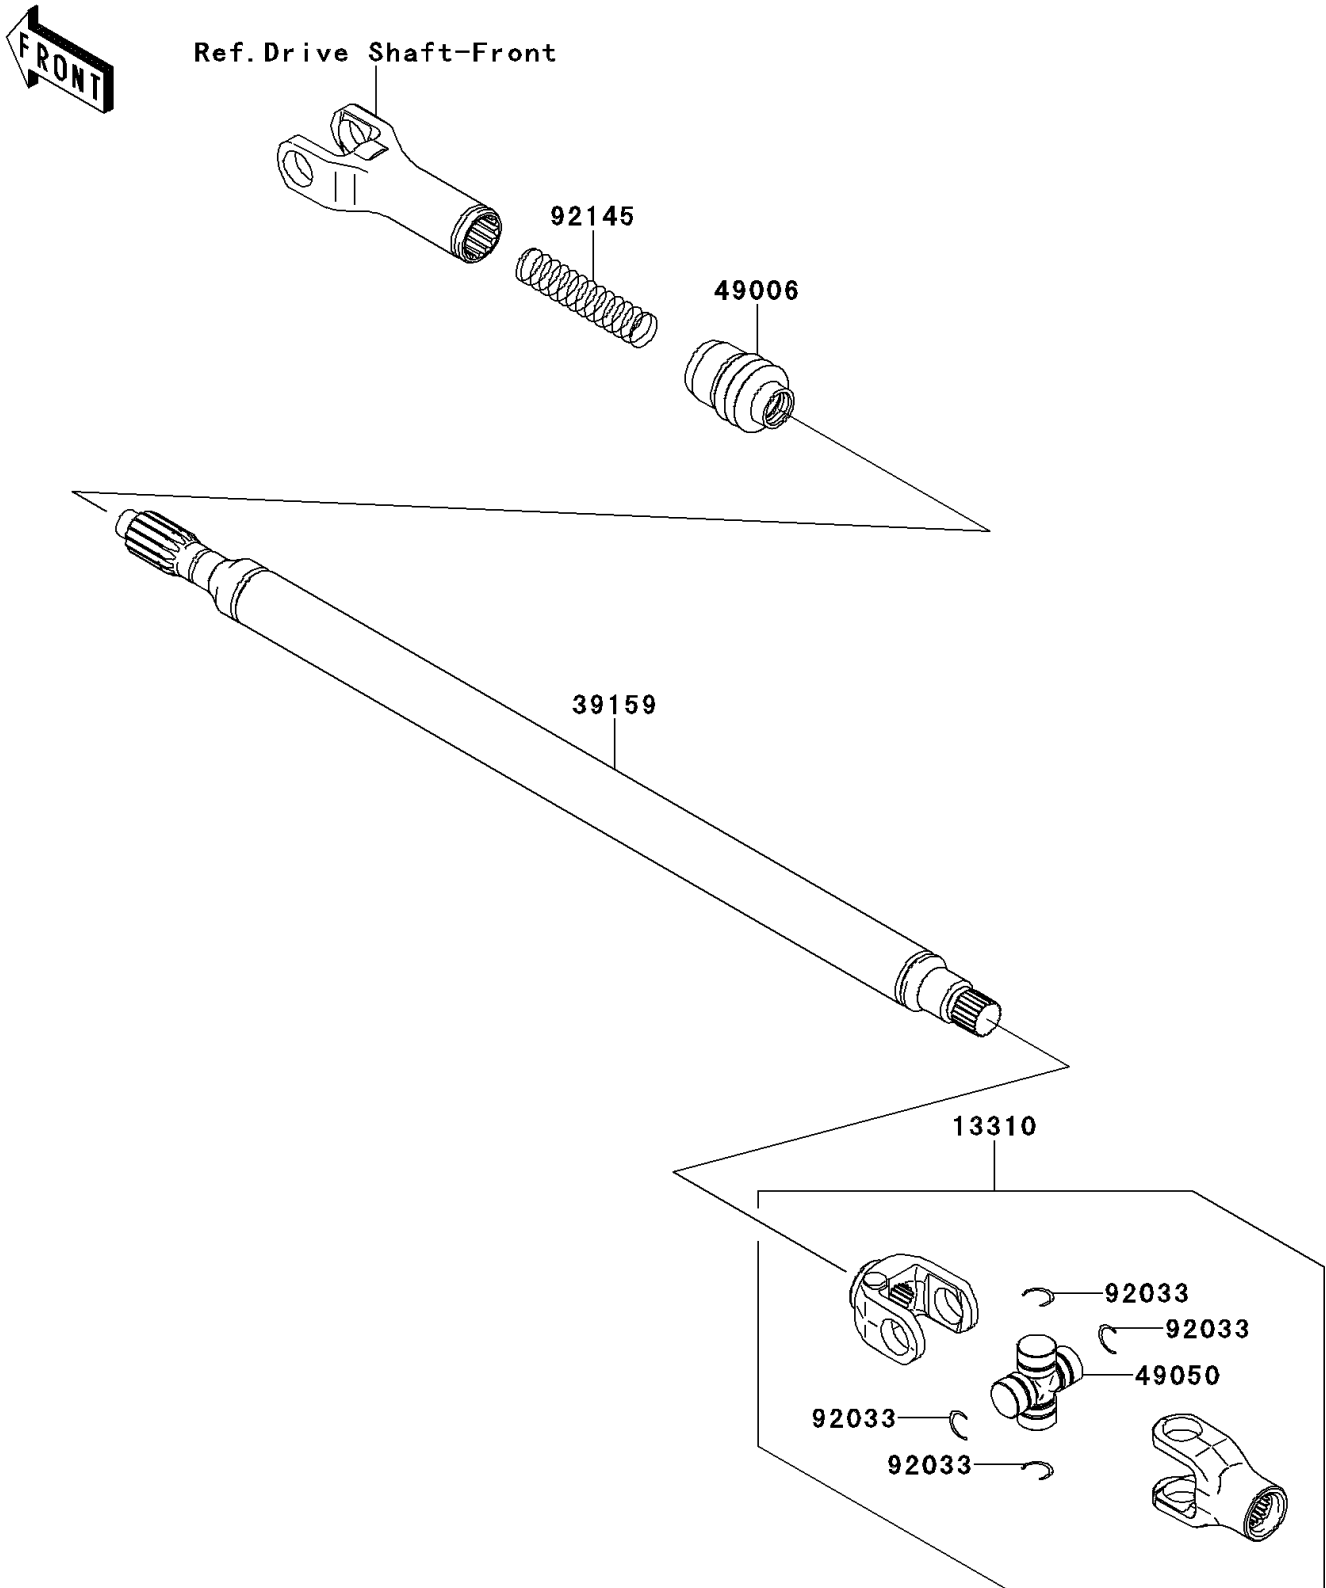

## PARTS DIAGRAM

### Drive Shaft-Propeller

E3135

## PARTS LIST

### Drive Shaft-Propeller

ITEM NAME	PART NUMBER	QUANTITY
SHAFT-ASSY (Ref # 13310)	13310-0017	1
SHAFT-DRIVE (Ref # 39159)	39159-0037	1
BOOT (Ref # 49006)	49006-0089	1
SPIDER (Ref # 49050)	49050-1075	1
RING-SNAP (Ref # 92033)	92033-1030	4
SPRING (Ref # 92145)	92145-0247	1