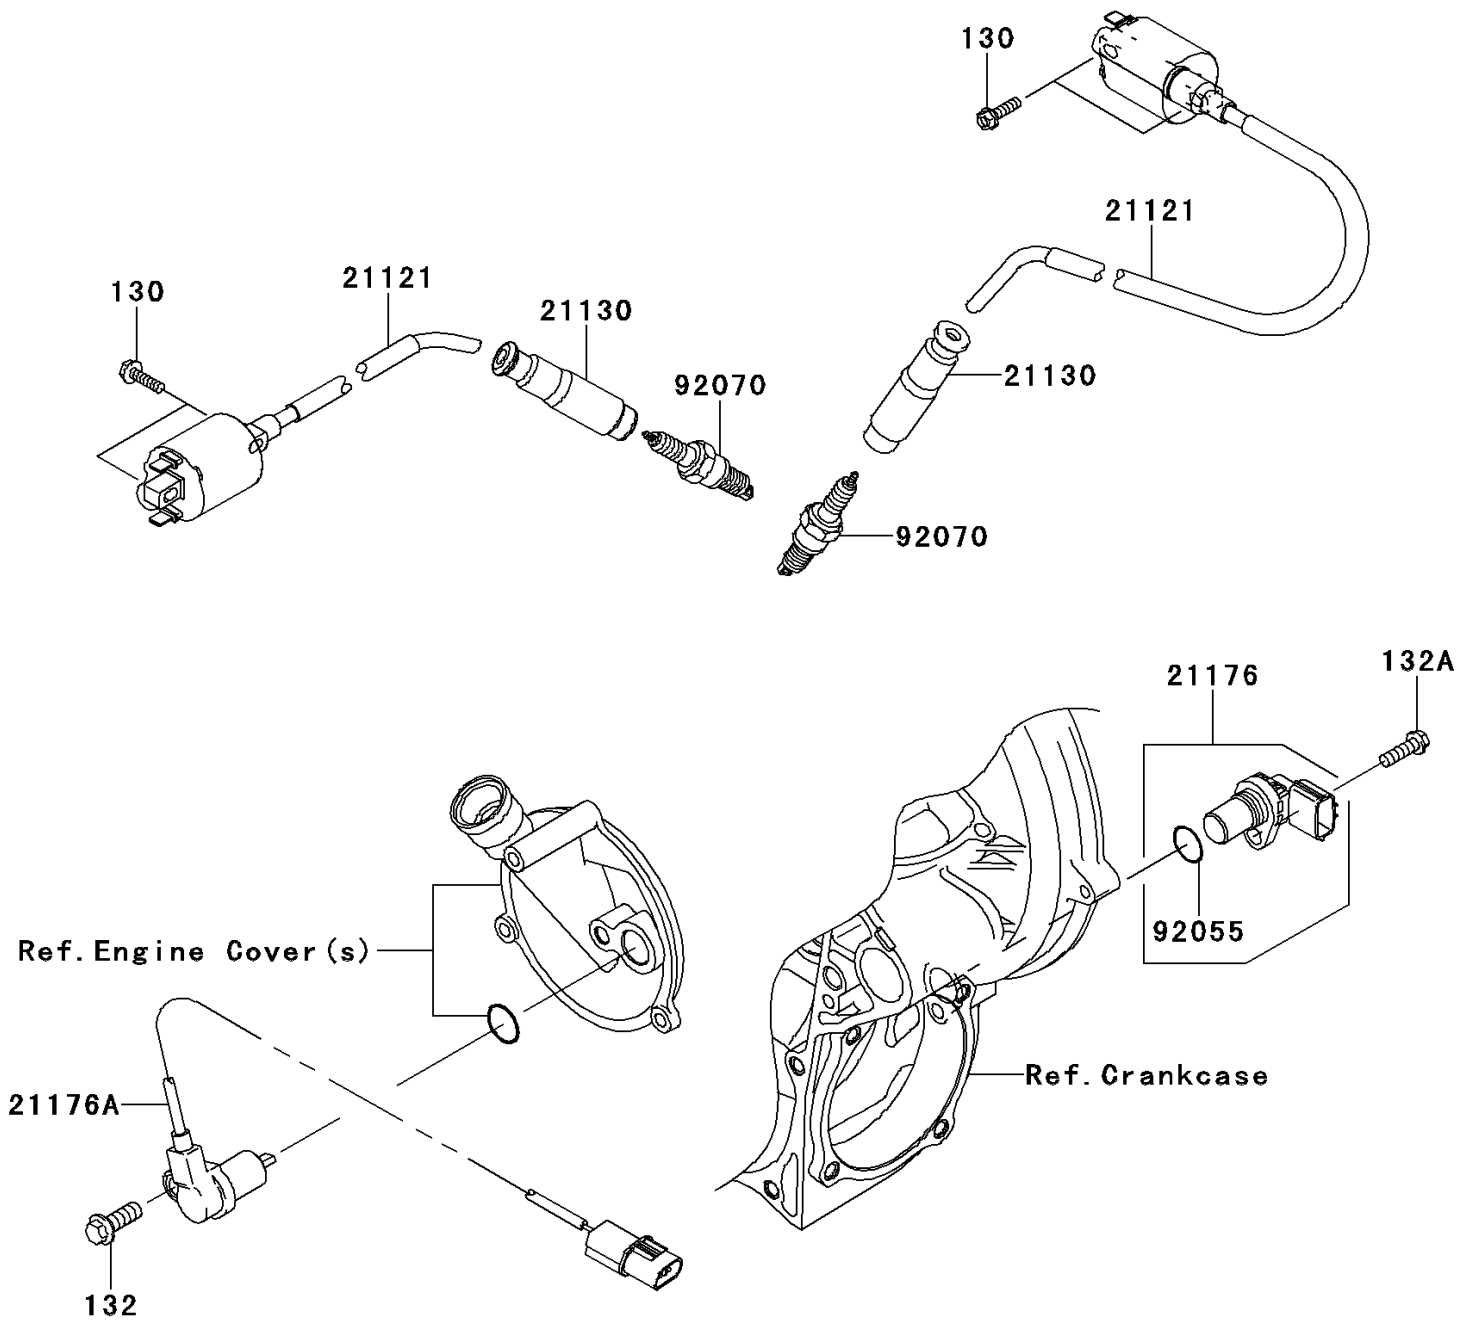

2012 TERYX[®] 750 FI 4x4 LE (SGE)

PARTS DIAGRAM

Ignition System

E1830

2012 TERYX® 750 FI 4x4 LE (SGE)

PARTS LIST

Ignition System

ITEM NAME	PART NUMBER	QUANTITY
BOLT-FLANGED,5X18 (Ref # 130)	130BB0518	4
BOLT-FLANGED-SMALL,8X22 (Ref # 132)	132BA0822	1
BOLT-FLANGED-SMALL,6X20 (Ref # 132A)	132BD0620	1
COIL-IGNITION (Ref # 21121)	21121-0045	2
CAP-SPARK PLUG (Ref # 21130)	21130-1071	2
SENSOR,SPEED (Ref # 21176)	21176-1104	1
SENSOR,REVERSE (Ref # 21176A)	21176-1109	1
RING-O (Ref # 92055)	92055-1718	1
PLUG-SPARK,CR7E(NGK) (Ref # 92070)	92070-1209	2