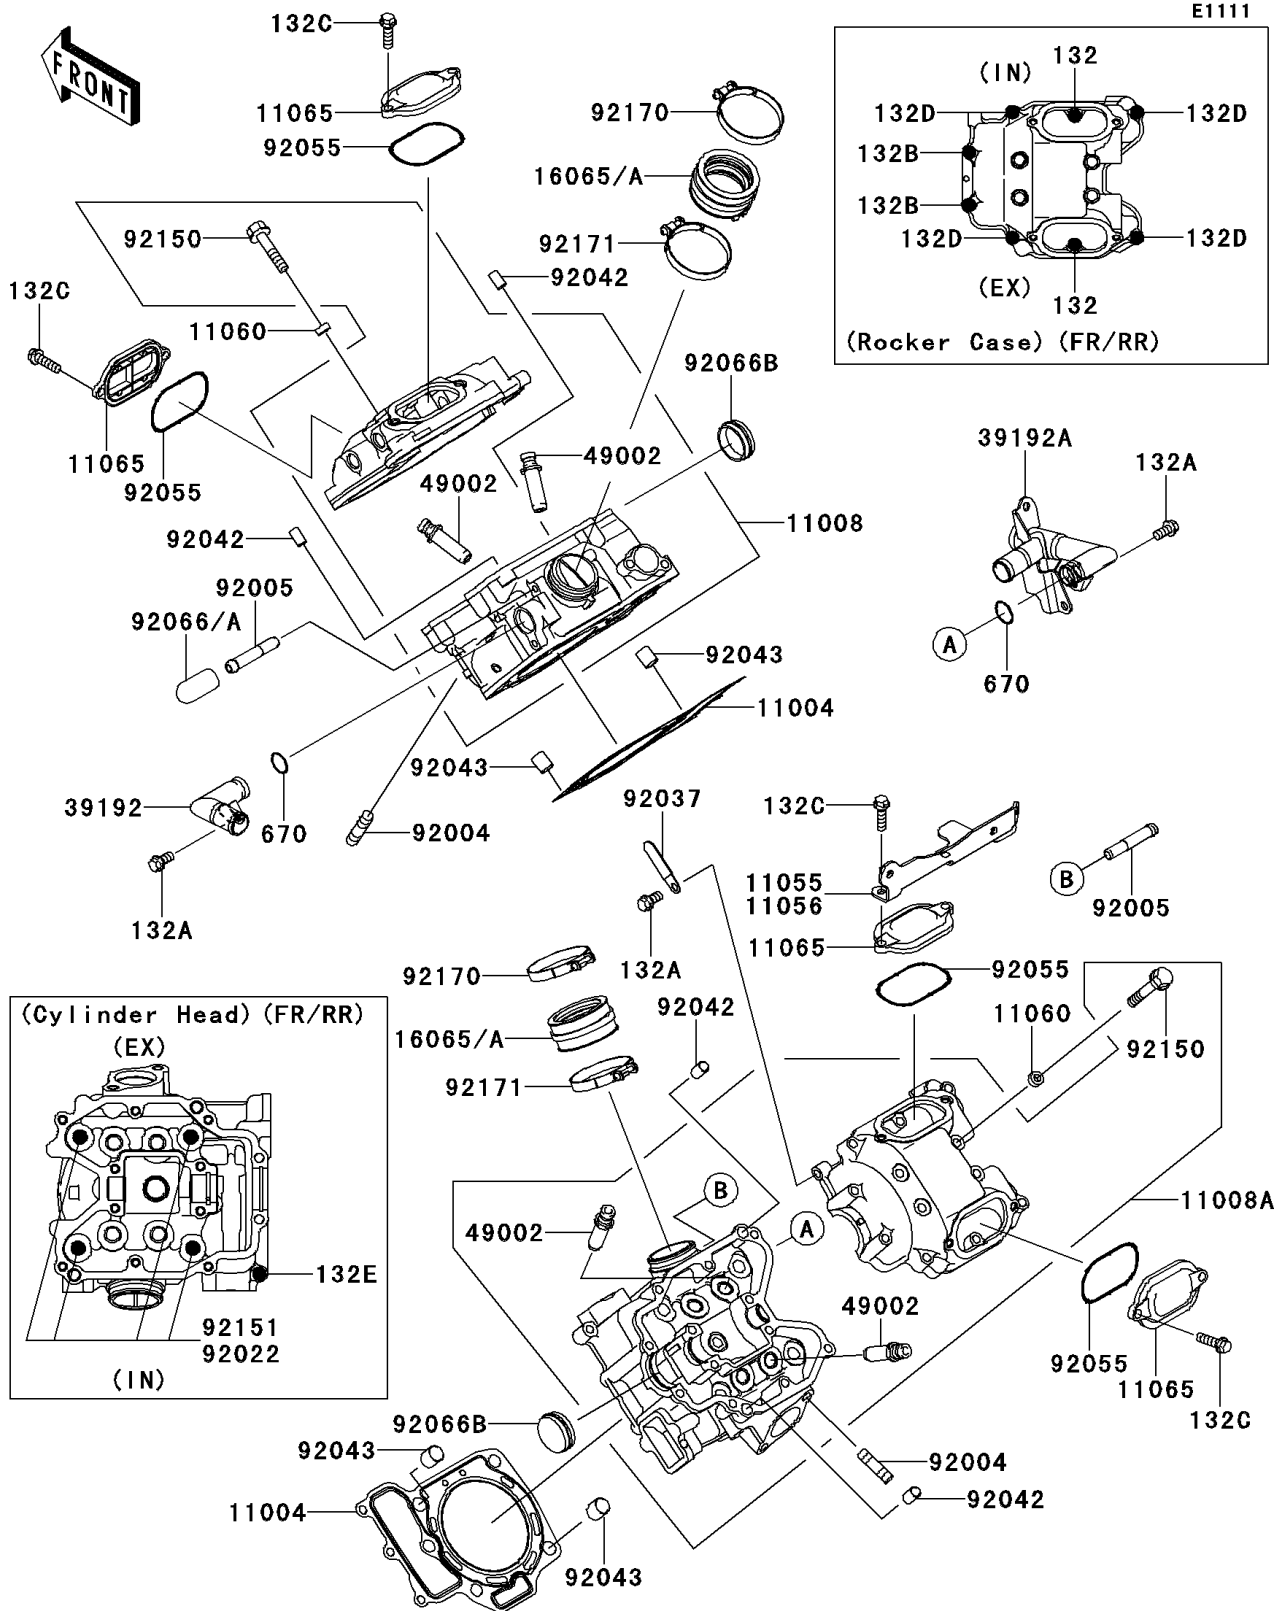

2012 TERYX® 750 FI 4x4 LE (SGE)

PARTS DIAGRAM

Cylinder Head

2012 TERYX® 750 FI 4x4 LE (SGE)

PARTS LIST

Cylinder Head

ITEM NAME	PART NUMBER	QUANTITY
BOLT-FLANGED-SMALL,6X25 (Ref # 132)	132BA0625	4
BOLT-FLANGED-SMALL,6X12 (Ref # 132A)	132BD0612	3
BOLT-FLANGED-SMALL,6X130 (Ref # 132B)	132BD06130	4
BOLT-FLANGED-SMALL,6X20 (Ref # 132C)	132BD0620	8
BOLT-FLANGED-SMALL,6X30 (Ref # 132D)	132BD0630	8
BOLT-FLANGED-SMALL,6X95 (Ref # 132E)	132BD0695	2
O RING,16MM (Ref # 670)	670B2016	2
GASKET-HEAD (Ref # 11004)	11004-0011	2
HEAD-COMP-CYLINDER,FR (Ref # 11008)	11008-0021	1
HEAD-COMP-CYLINDER,RR (Ref # 11008A)	11008-0022	1
BRACKET (Ref # 11056)	11056-1073	1
GASKET,6.2X12X0.3 (Ref # 11060)	11060-1994	8
CAP,ROCKER CASE (Ref # 11065)	11065-1152	4
HOLDER-CARBURETOR (Ref # 16065A)	16065-0113	2
PIPE-WATER,FR (Ref # 39192)	39192-0119	1
PIPE-WATER,RR (Ref # 39192A)	39192-0120	1
GUIDE-VALVE (Ref # 49002)	49002-1097	8
STUD,8X22 (Ref # 92004)	92004-1217	4
FITTING (Ref # 92005)	92005-1264	2
WASHER,11.5X20.5X1.6 (Ref # 92022)	92022-1720	8
CLAMP,L=45 (Ref # 92037)	92037-1539	1
PIN,DOWEL,6.3X8X14 (Ref # 92042)	92042-007	4
PIN,10.1X12X14 (Ref # 92043)	92043-4009	4
RING-O (Ref # 92055)	92055-0112	4
PLUG (Ref # 92066A)	92066-0713	1
PLUG (Ref # 92066B)	92066-1289	2
BOLT,FLANGED,6X55 (Ref # 92150)	92150-1302	8
BOLT,FLANGED,10X150 (Ref # 92151)	92151-1917	8
CLAMP (Ref # 92170)	92170-1448	2

2012 TERYX[®] 750 FI 4x4 LE (SGE)

PARTS LIST

Cylinder Head

ITEM NAME	PART NUMBER	QUANTITY
CLAMP (Ref # 92171)	92171-0722	2