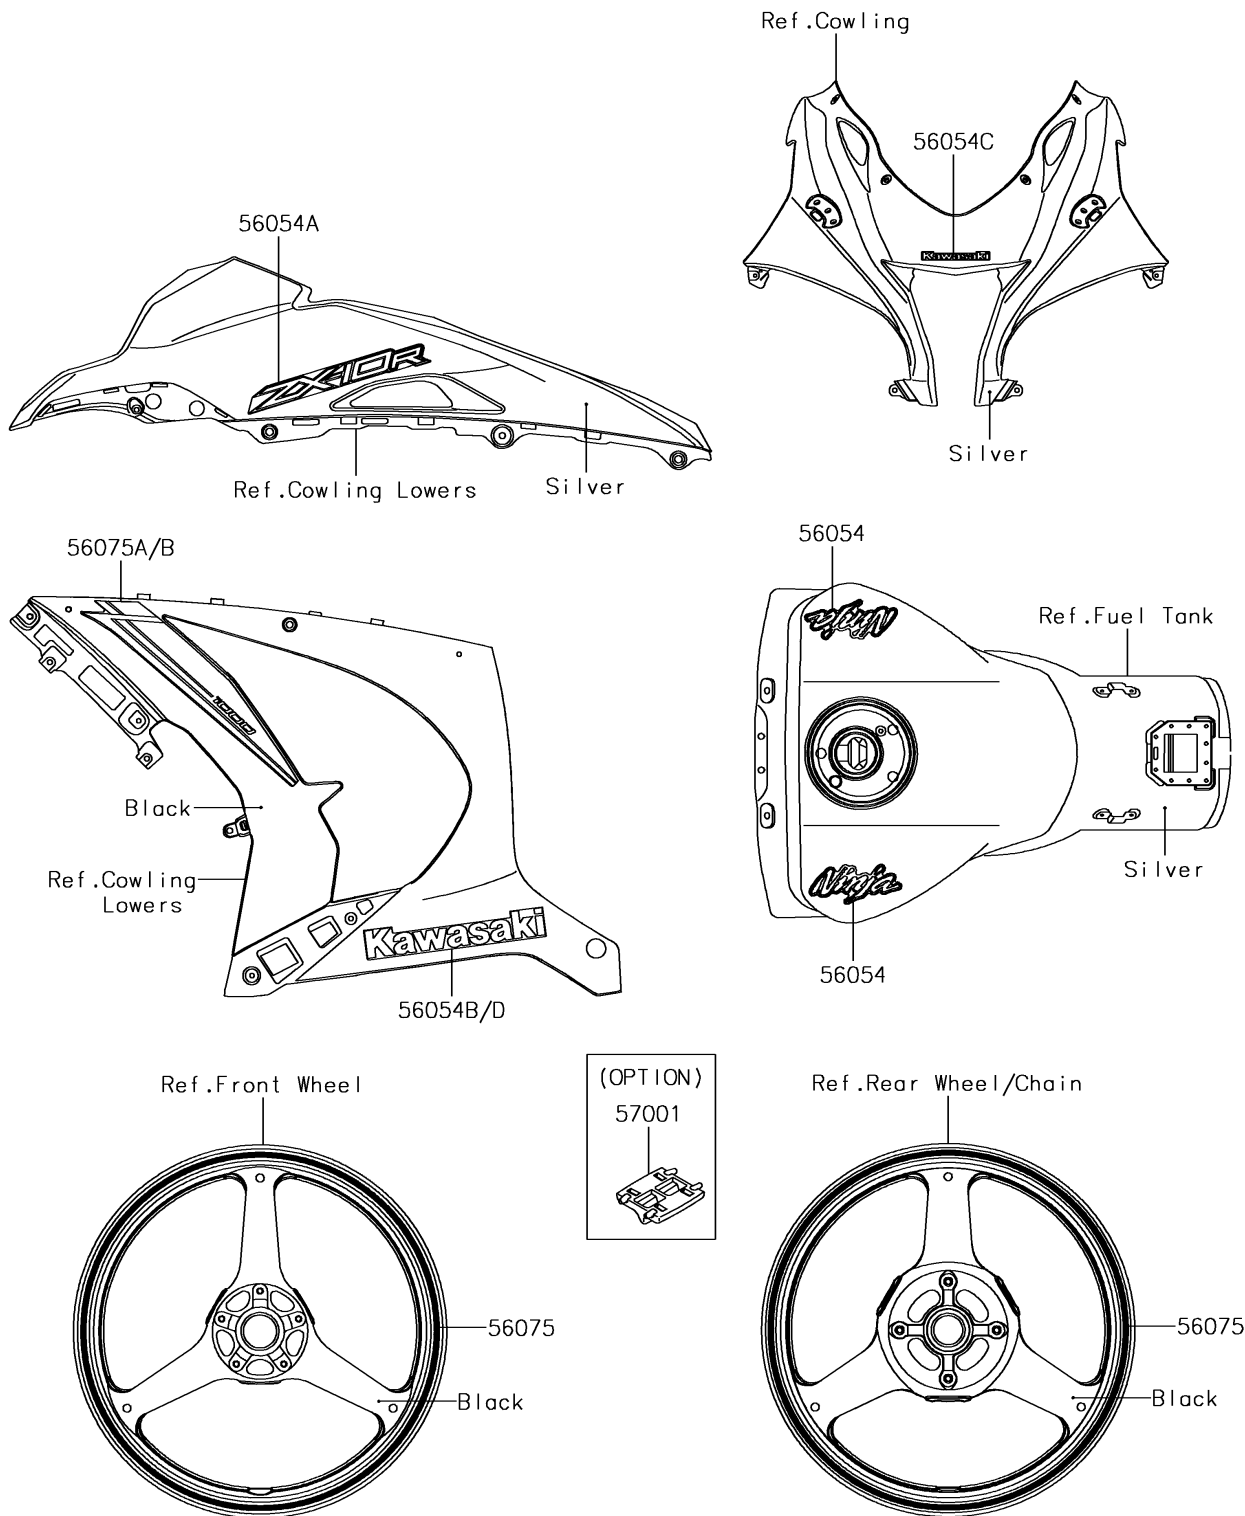

2018 NINJA® ZX™-10R ABS

PARTS DIAGRAM

Decals(Silver)(SJF)

F2861