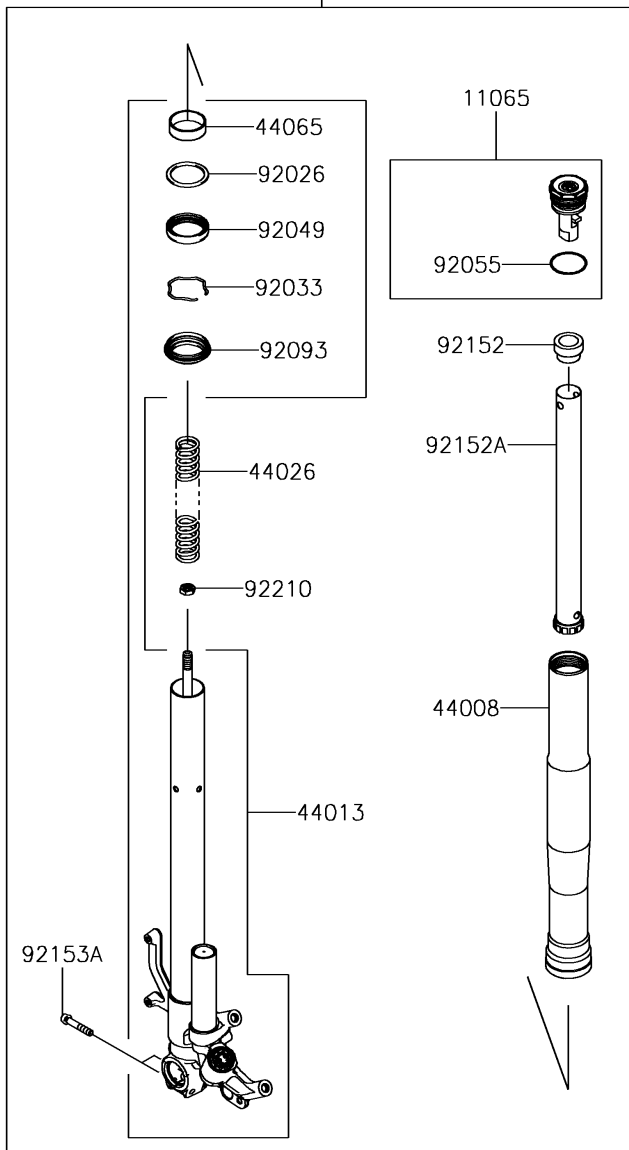

2018 NINJA® ZX™-10R ABS

PARTS DIAGRAM

Front Fork

F2340

44071

44071A

2018 NINJA® ZX™-10R ABS

PARTS LIST

Front Fork

ITEM NAME	PART NUMBER	QUANTITY
-----------	-------------	----------
