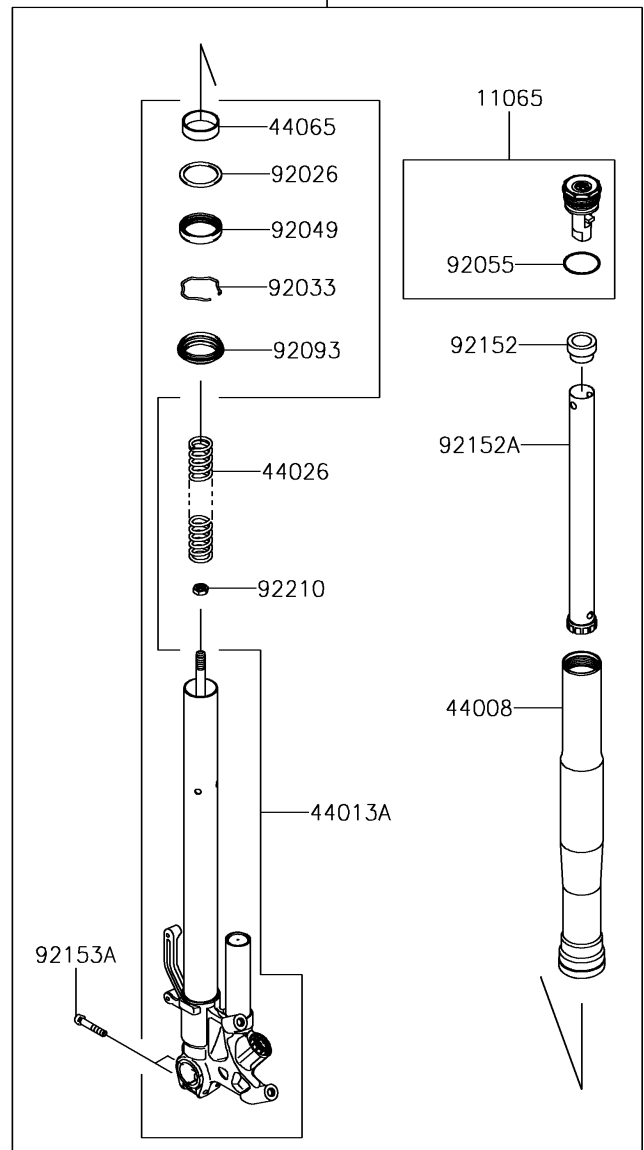

2018 NINJA® ZX™-10R ABS

PARTS DIAGRAM

Front Fork

F2340

44071

44071A

2018 NINJA® ZX™-10R ABS

PARTS LIST

Front Fork

ITEM NAME	PART NUMBER	QUANTITY
-----------	-------------	----------
