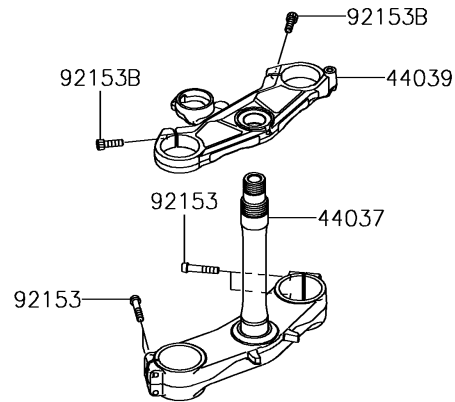

2018 NINJA® ZX™-10R ABS

PARTS DIAGRAM

Front Fork

F2340

44071

44071A

2018 NINJA® ZX™-10R ABS

PARTS LIST

Front Fork

ITEM NAME	PART NUMBER	QUANTITY
-----------	-------------	----------
