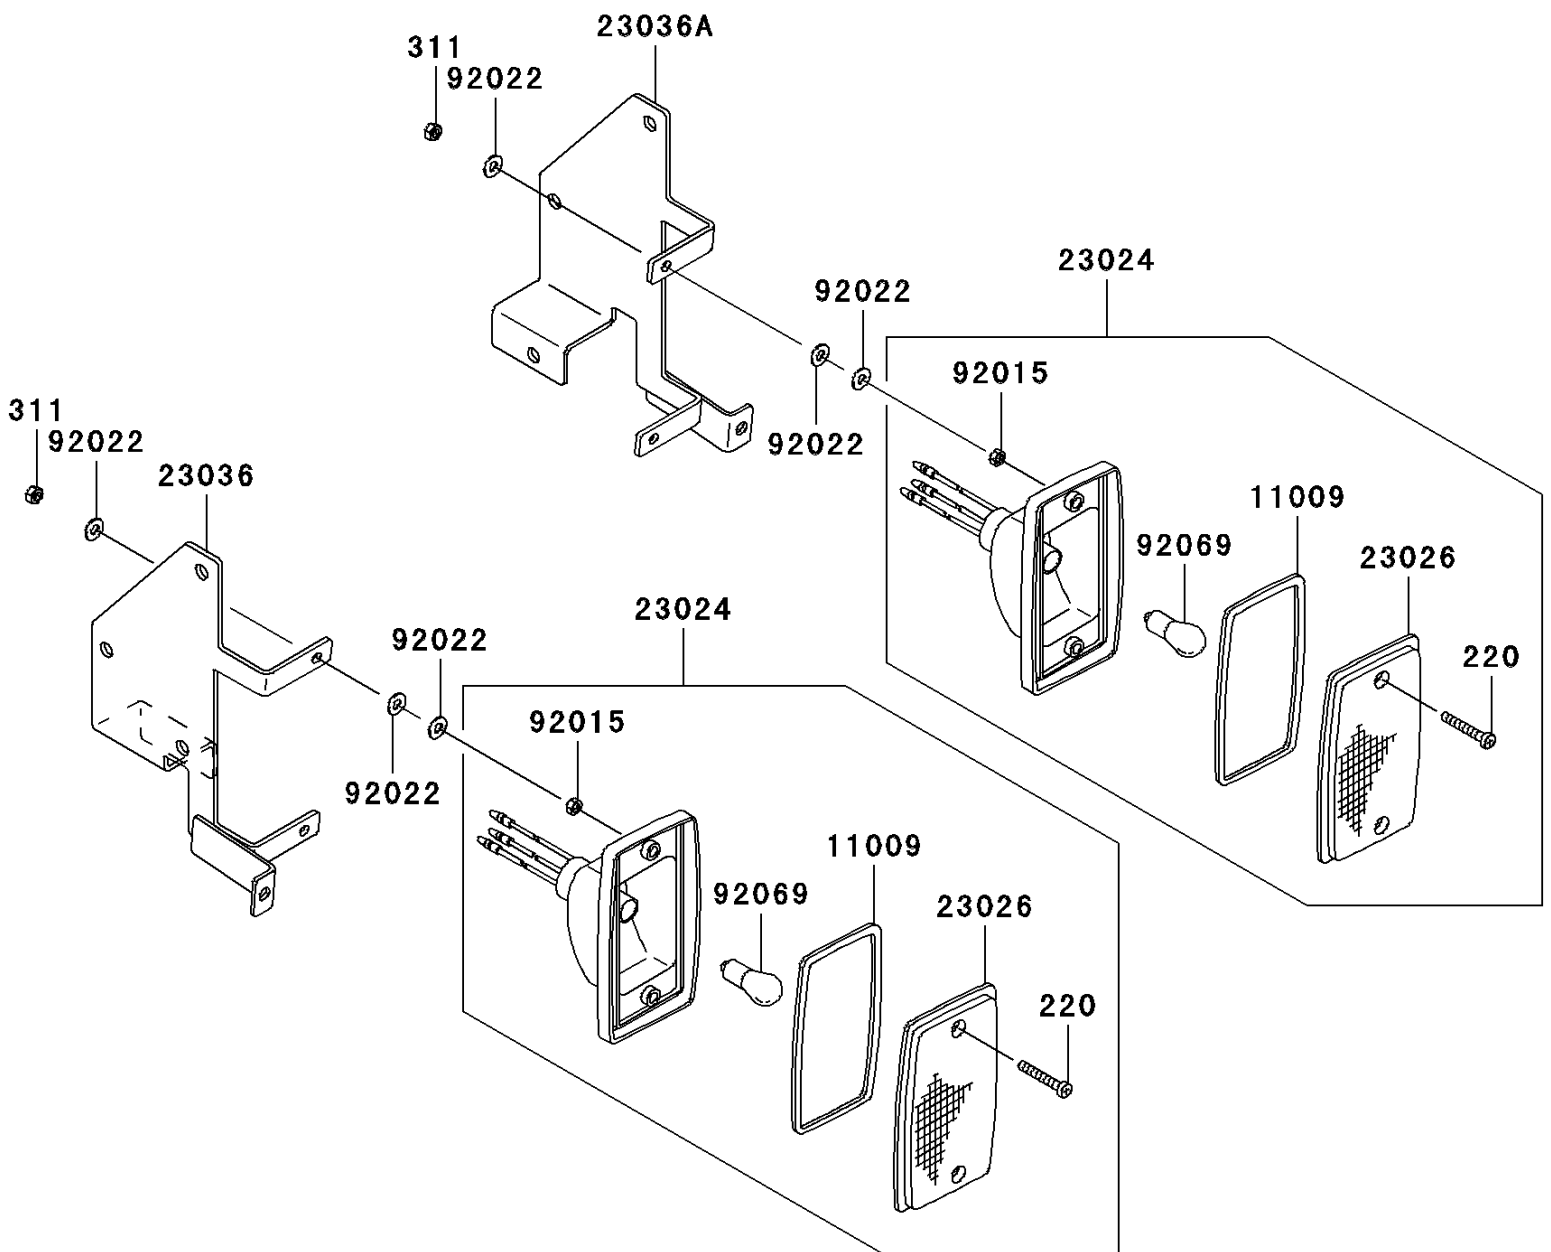

2010 Teryx 750 FI 4X4 (SGE)

PARTS DIAGRAM

Taillight(s)

F2720