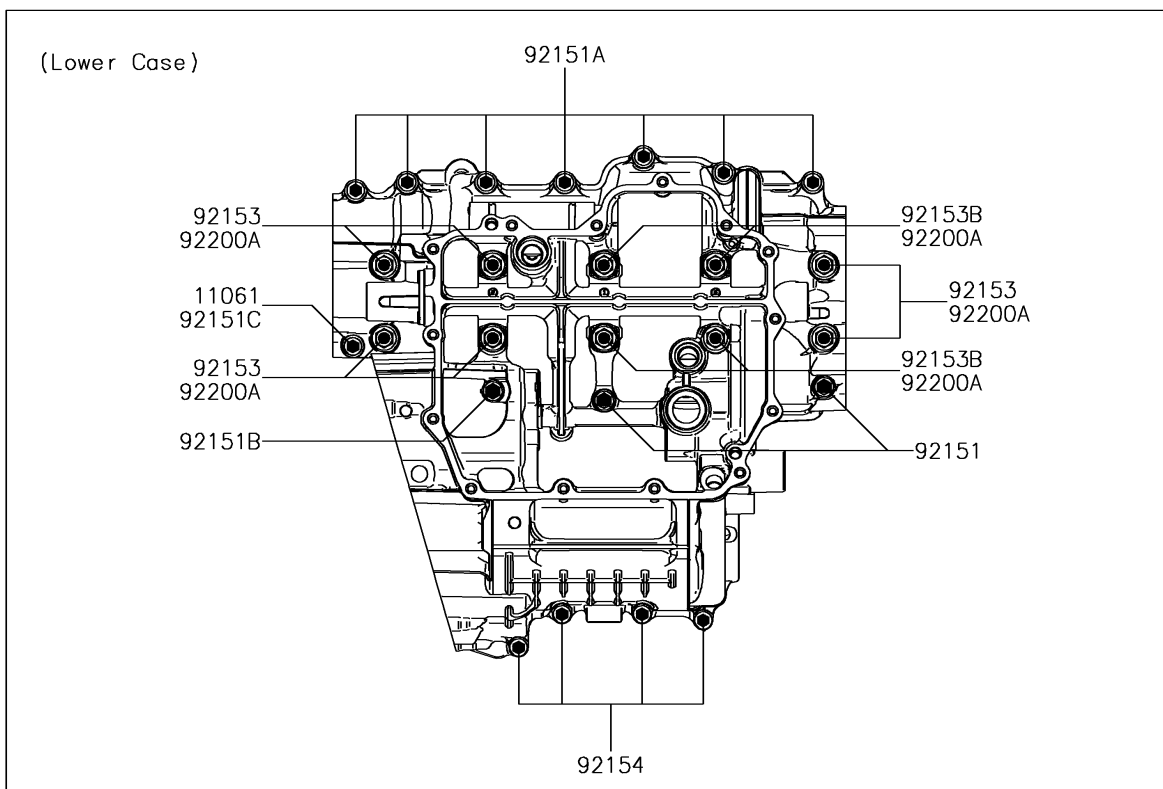

## PARTS DIAGRAM

### Crankcase Bolt Pattern

E1412

## PARTS LIST

### Crankcase Bolt Pattern

ITEM NAME	PART NUMBER	QUANTITY
-----------	-------------	----------

---