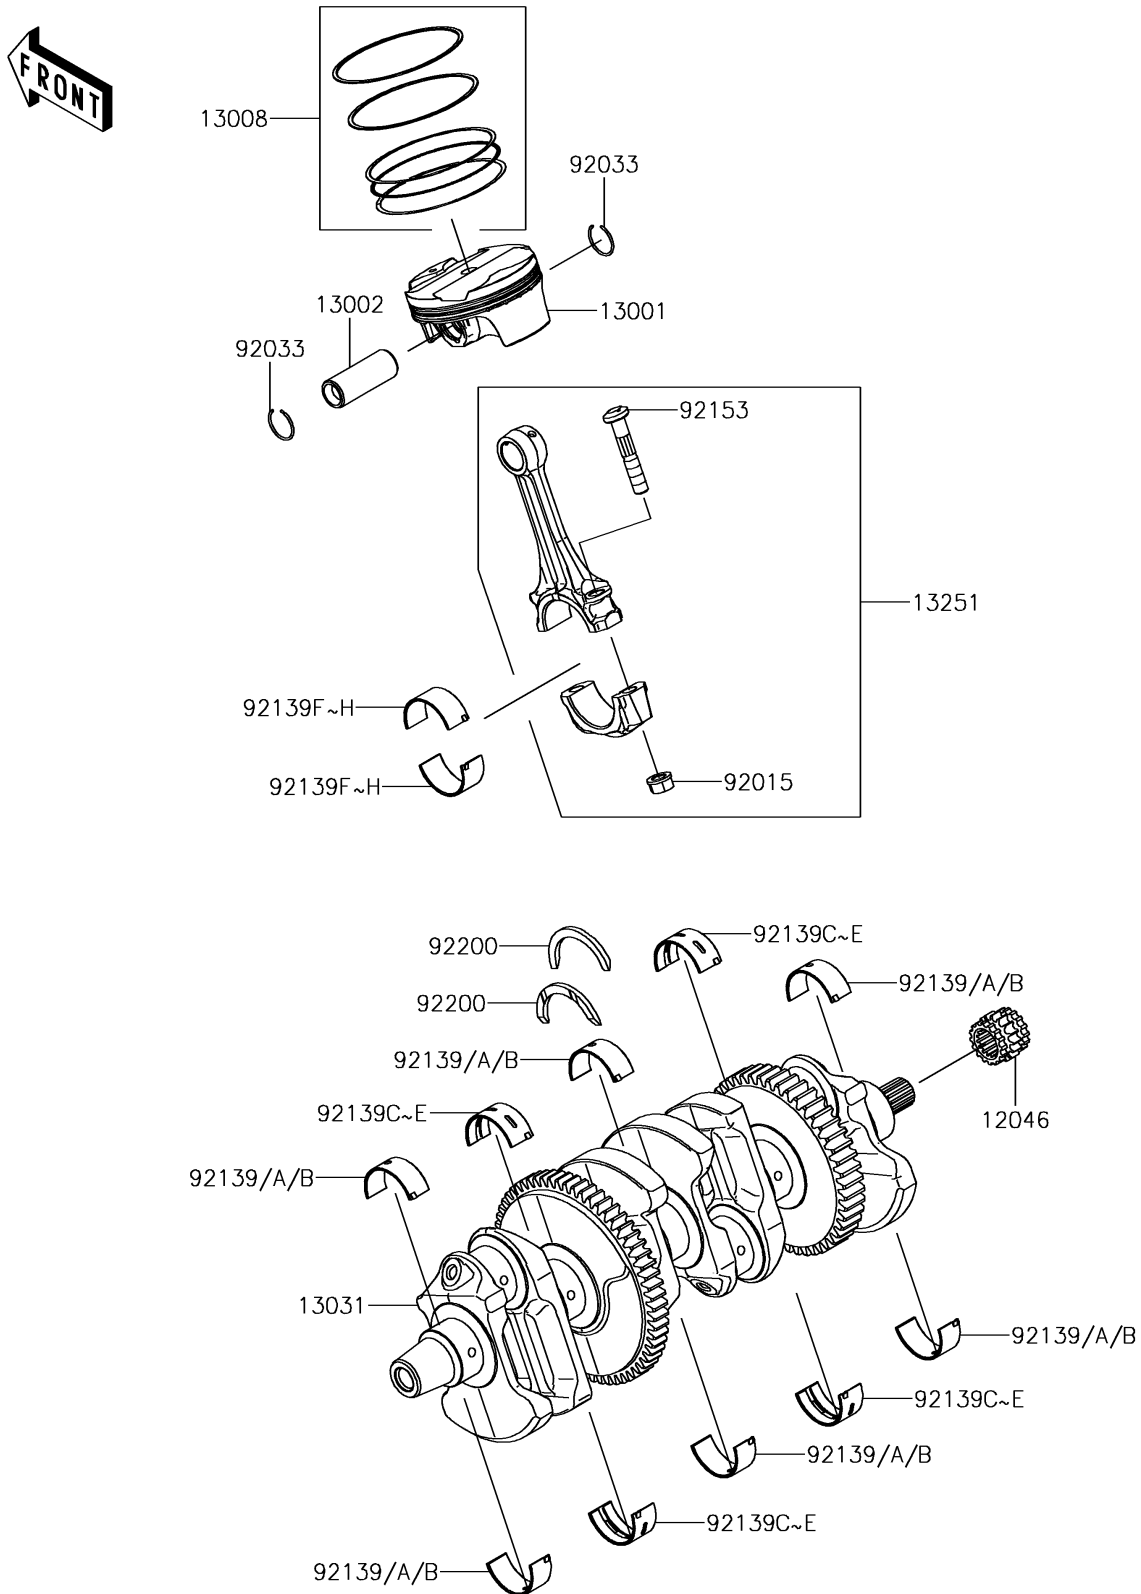

2018 NINJA® ZX™-10R ABS

PARTS DIAGRAM Crankshaft/Piston(s)

E1320

2018 NINJA® ZX™-10R ABS

PARTS LIST

Crankshaft/Piston(s)

ITEM NAME	PART NUMBER	QUANTITY
-----------	-------------	----------
