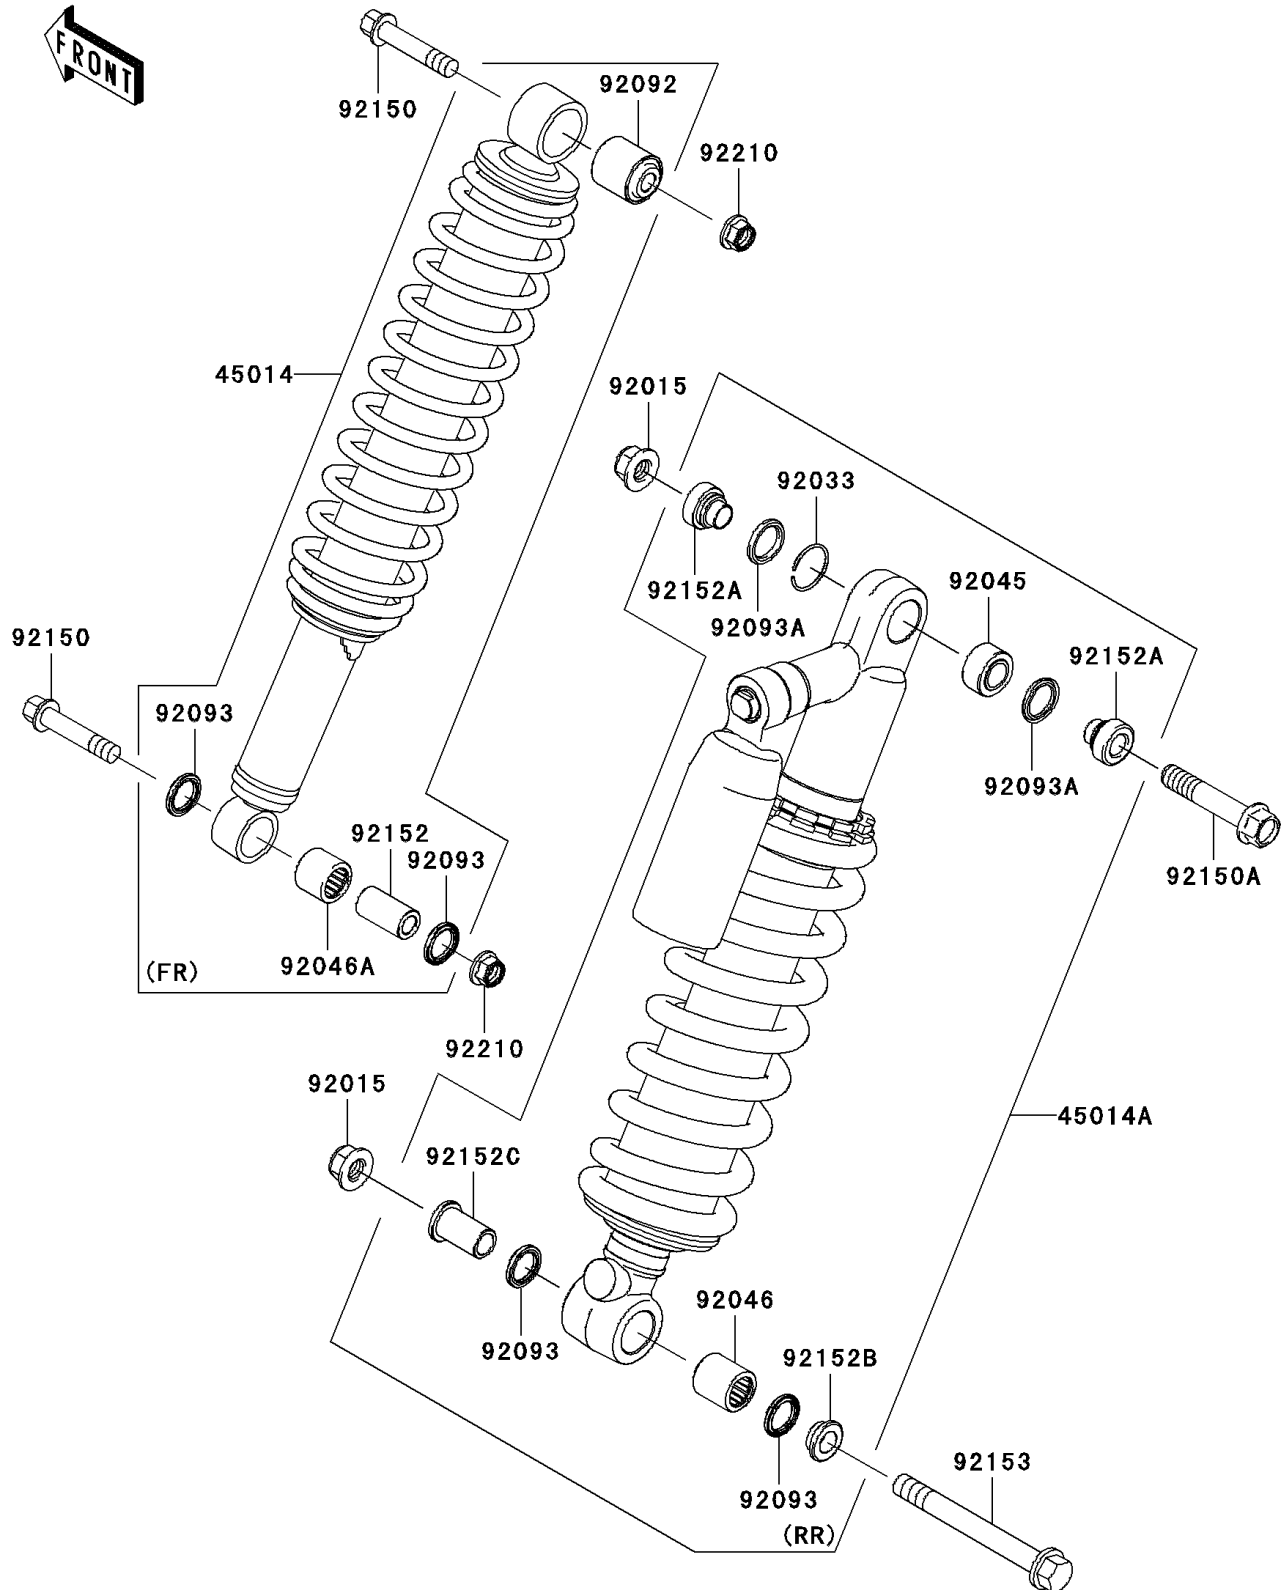

2010 Teryx 750 FI 4X4 (SGE)

PARTS DIAGRAM

Shock Absorber(s)

F2280

2010 Teryx 750 FI 4X4 (SGE)

PARTS LIST

Shock Absorber(s)

ITEM NAME

PART NUMBER

QUANTITY
