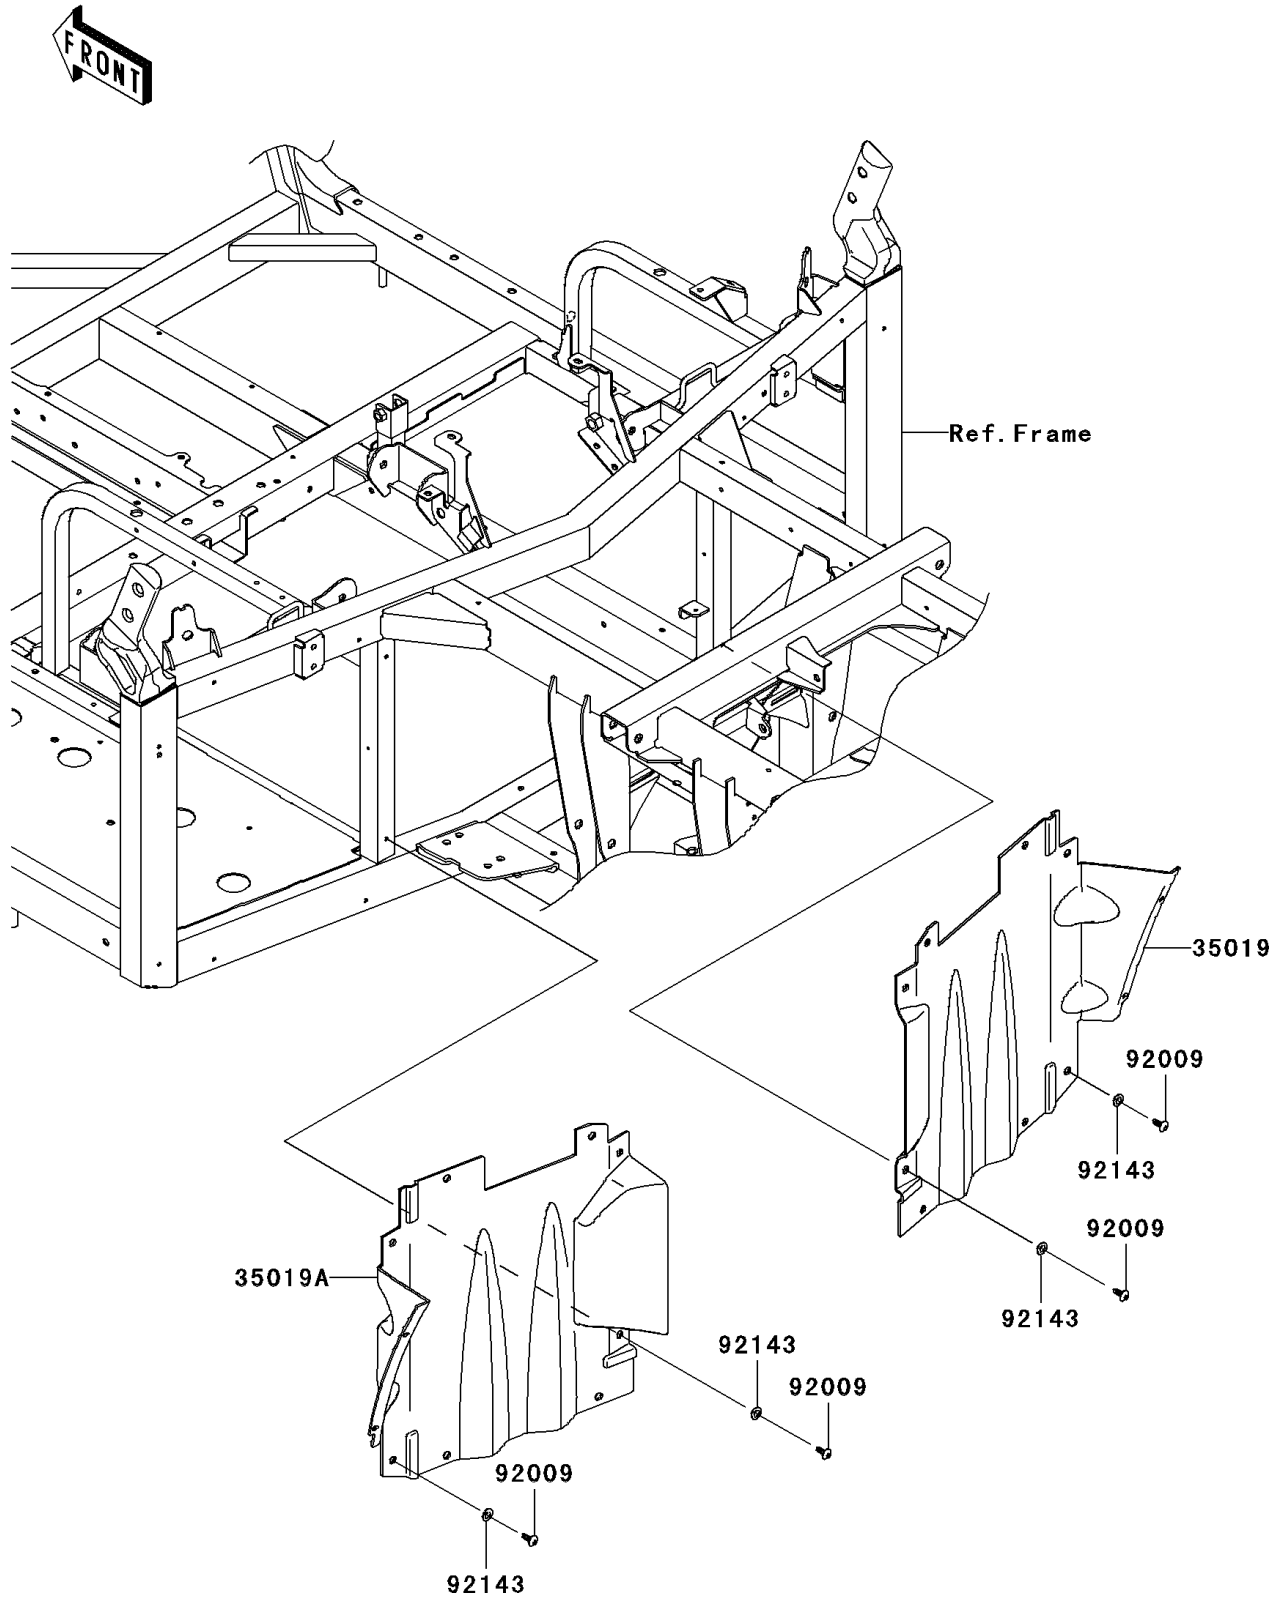

2010 Teryx 750 FI 4X4 (SGE)

PARTS DIAGRAM

Flap

F2173

2010 Teryx 750 FI 4X4 (SGE)

PARTS LIST

Flap

ITEM NAME

PART NUMBER

QUANTITY
