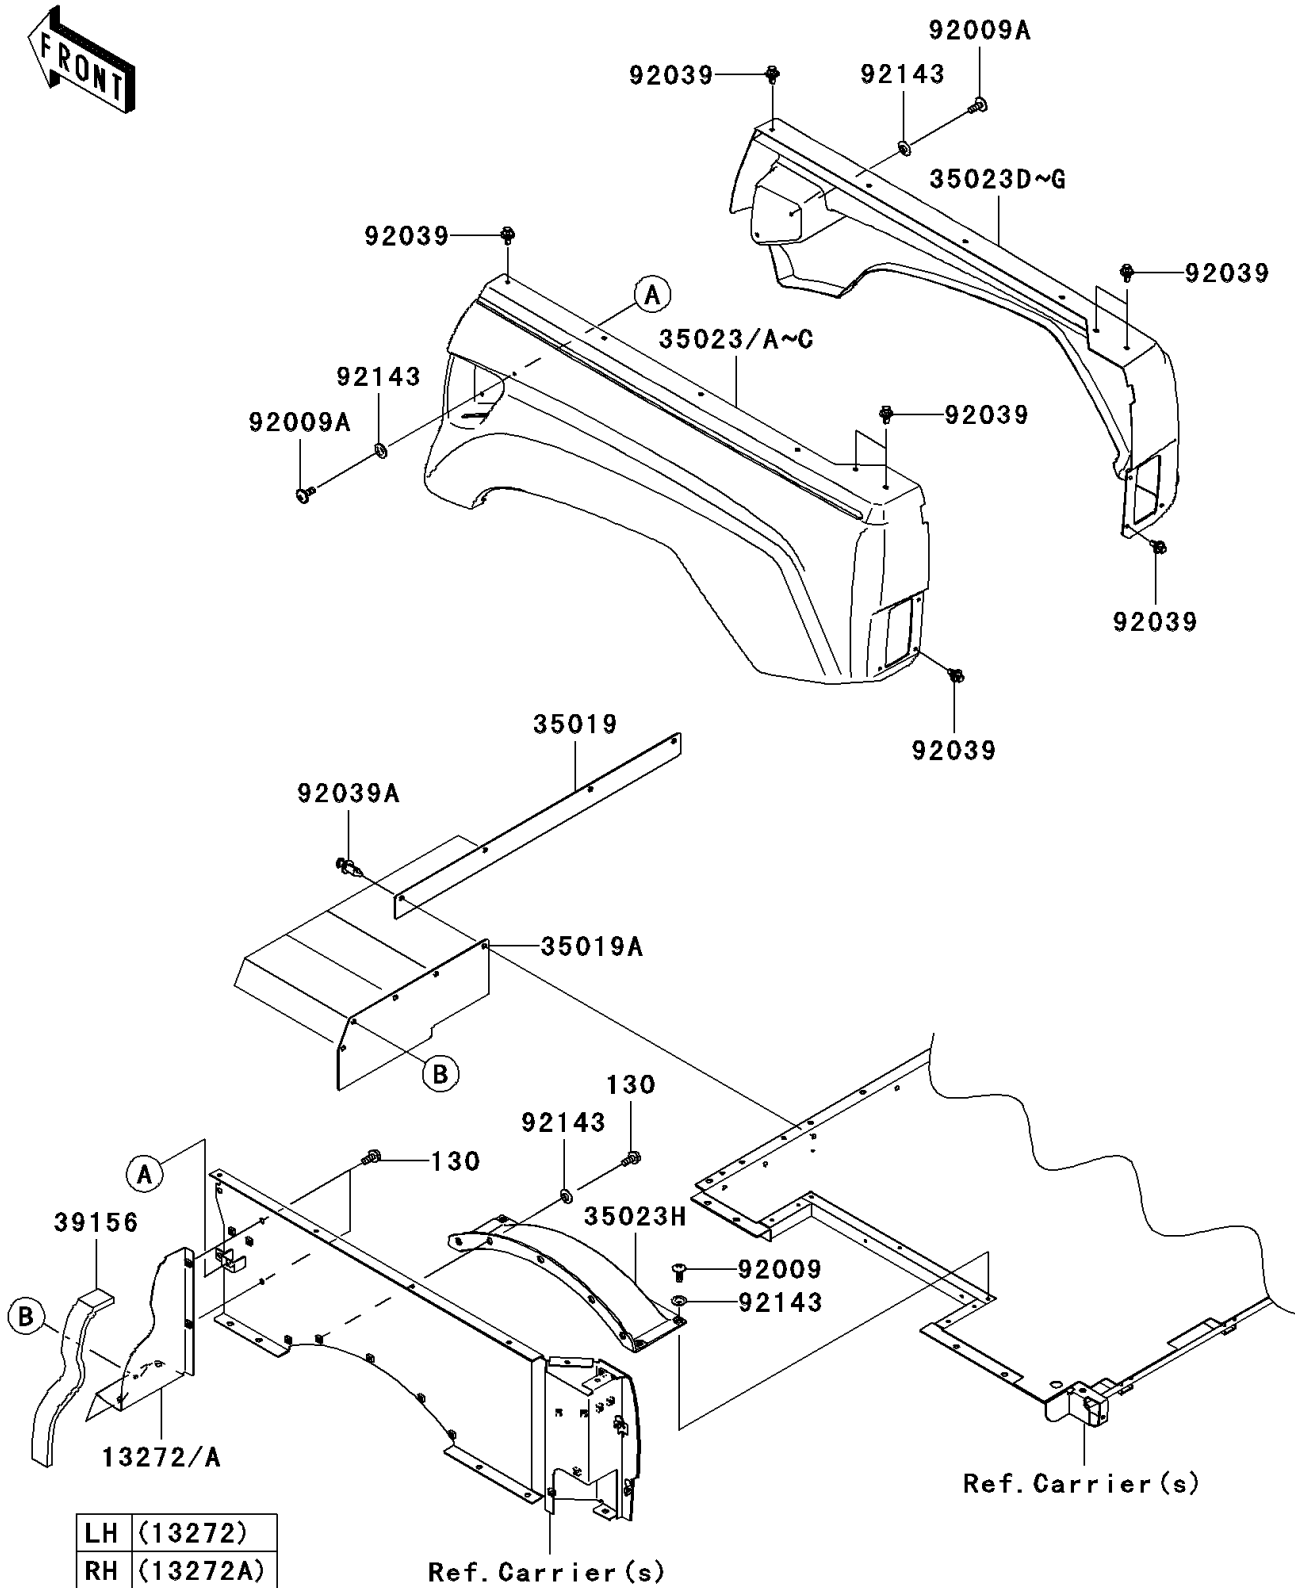

2010 Teryx 750 FI 4X4 (SGE)

PARTS DIAGRAM

Rear Fender(s)

F2172

2010 Teryx 750 FI 4X4 (SGE)

PARTS LIST

Rear Fender(s)

ITEM NAME	PART NUMBER	QUANTITY
BOLT-FLANGED,6X14 (Ref # 130)	130BB0614	14
PLATE,REAR FENDER,INNER,LH (Ref # 13272)	13272-0688	1
PLATE,REAR FENDER,INNER,RH (Ref # 13272A)	13272-0689	1
FLAP,FRONT CARRIER,CNT (Ref # 35019)	35019-0084	1
FLAP,CARRIER,FR (Ref # 35019A)	35019-0090	2
FENDER-REAR,RR,LH,G.D.RED (Ref # 35023)	35023-0130-31H	1
FENDER-REAR,RR,LH,G.D.SILVER (Ref # 35023A)	35023-0130-31J	1
FENDER-REAR,RR,LH,G.D.BLACK (Ref # 35023B)	35023-0130-31K	1
FENDER-REAR,RR,LH,G.D.BLUE (Ref # 35023C)	35023-0130-31L	1
FENDER-REAR,RR,RH,G.D.RED (Ref # 35023D)	35023-0131-31H	1
FENDER-REAR,RR,RH,G.D.SILVER (Ref # 35023E)	35023-0131-31J	1
FENDER-REAR,RR,RH,G.D.BLACK (Ref # 35023F)	35023-0131-31K	1
FENDER-REAR,RR,RH,G.D.BLUE (Ref # 35023G)	35023-0131-31L	1
FENDER-REAR (Ref # 35023H)	35023-0151	2
PAD,REAR FENDER,INNER,LH&RH (Ref # 39156)	39156-0519	2
SCREW,TAPPING,6X16 (Ref # 92009)	92009-1166	10
SCREW,6X16 (Ref # 92009A)	92009-1621	2
RIVET (Ref # 92039)	92039-1227	18
RIVET (Ref # 92039A)	92039-1229	12
COLLAR (Ref # 92143)	92143-1087	22