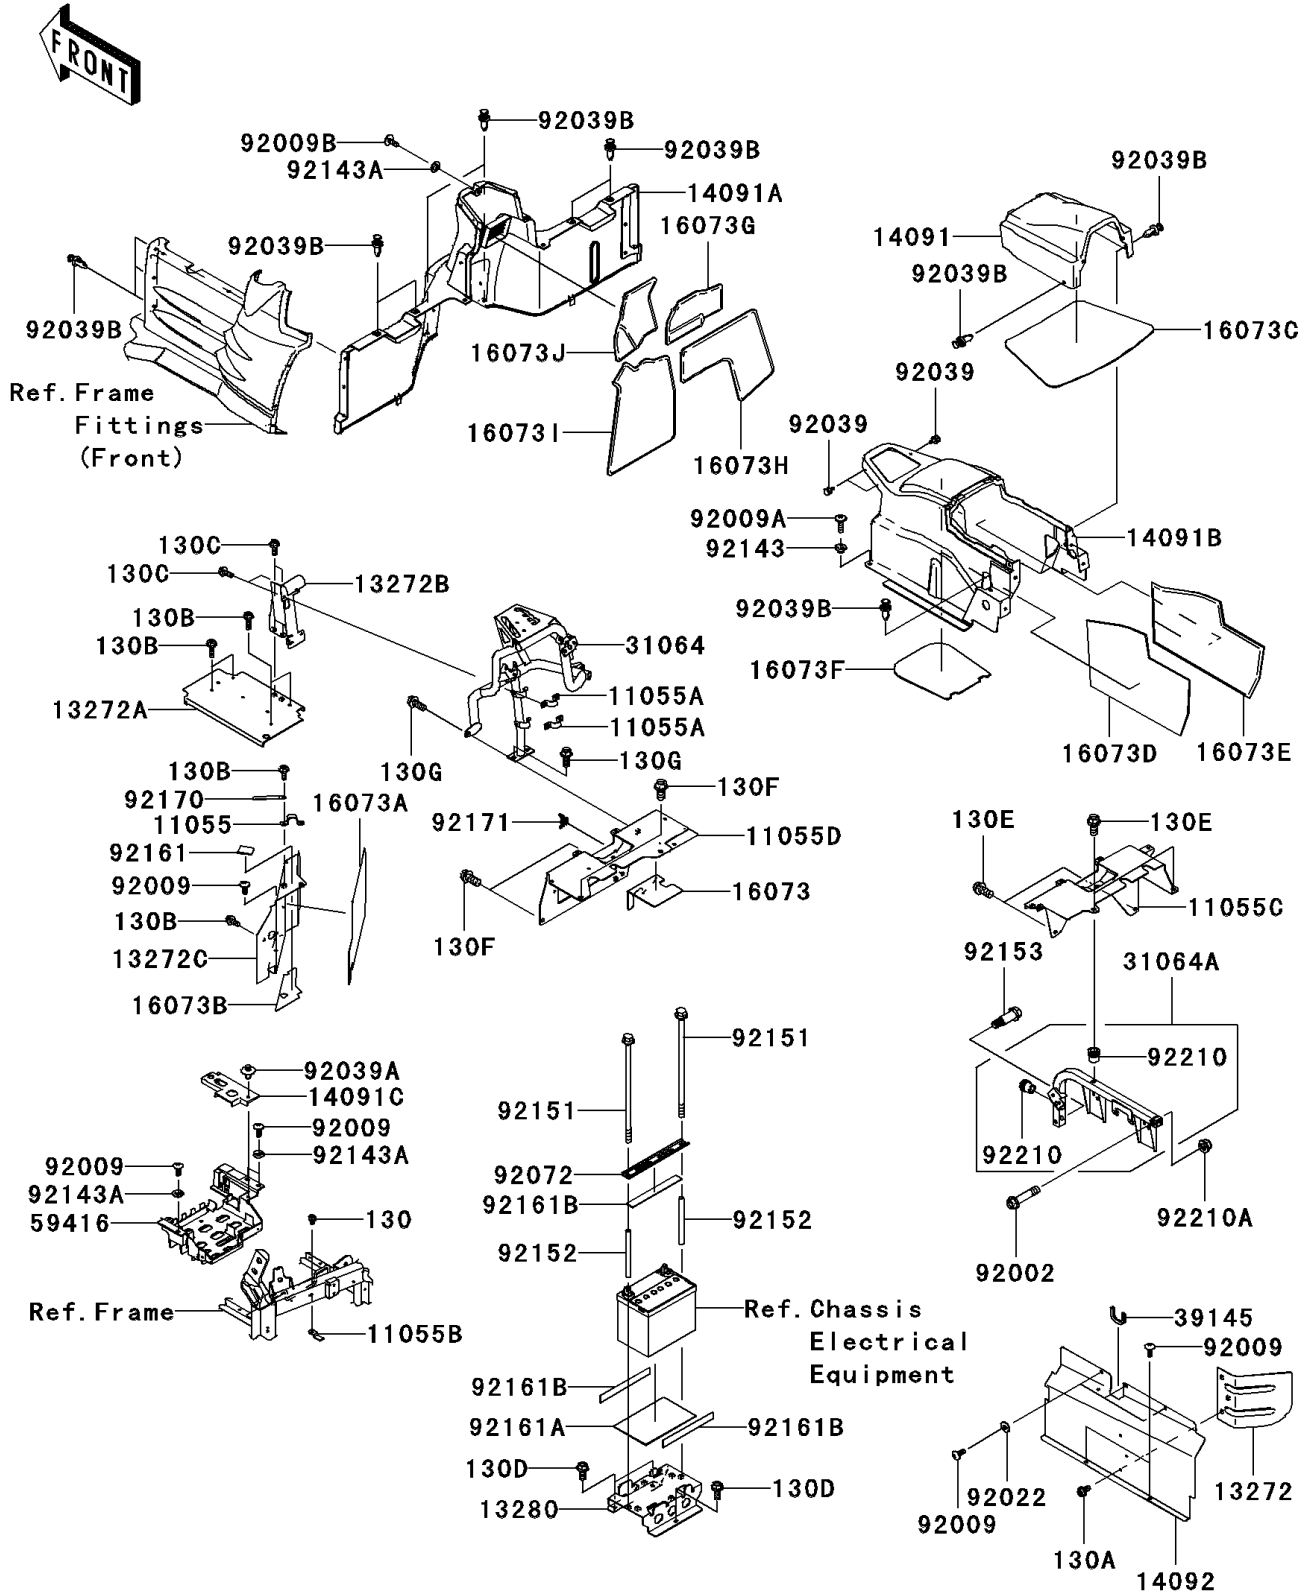

2010 Teryx 750 FI 4X4 (SGE)

PARTS DIAGRAM

Frame Fittings(Rear)

F2131

2010 Teryx 750 FI 4X4 (SGE)

PARTS LIST

Frame Fittings(Rear)

ITEM NAME

PART NUMBER

QUANTITY
