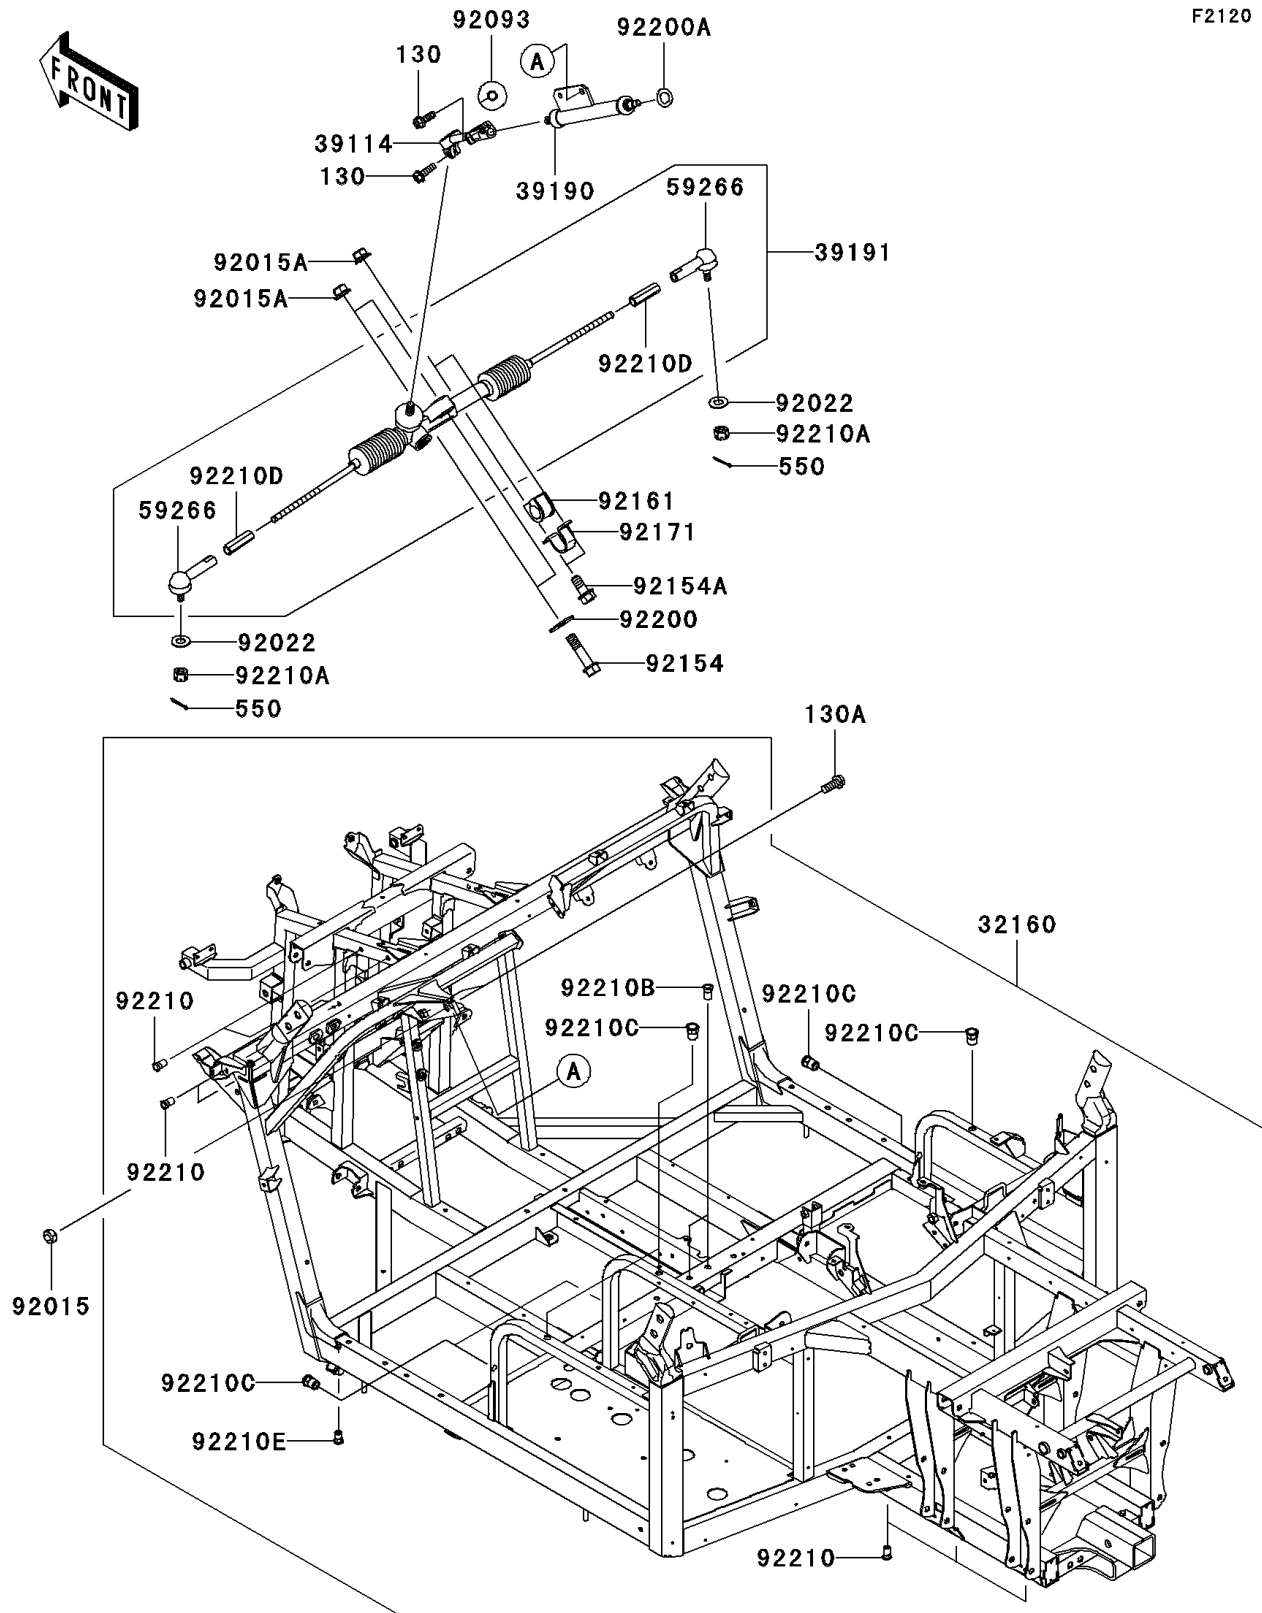

2010 Teryx 750 FI 4X4 (SGE)

PARTS DIAGRAM

Frame

F2120

2010 Teryx 750 FI 4X4 (SGE)

PARTS LIST

Frame

ITEM NAME

PART NUMBER

QUANTITY
