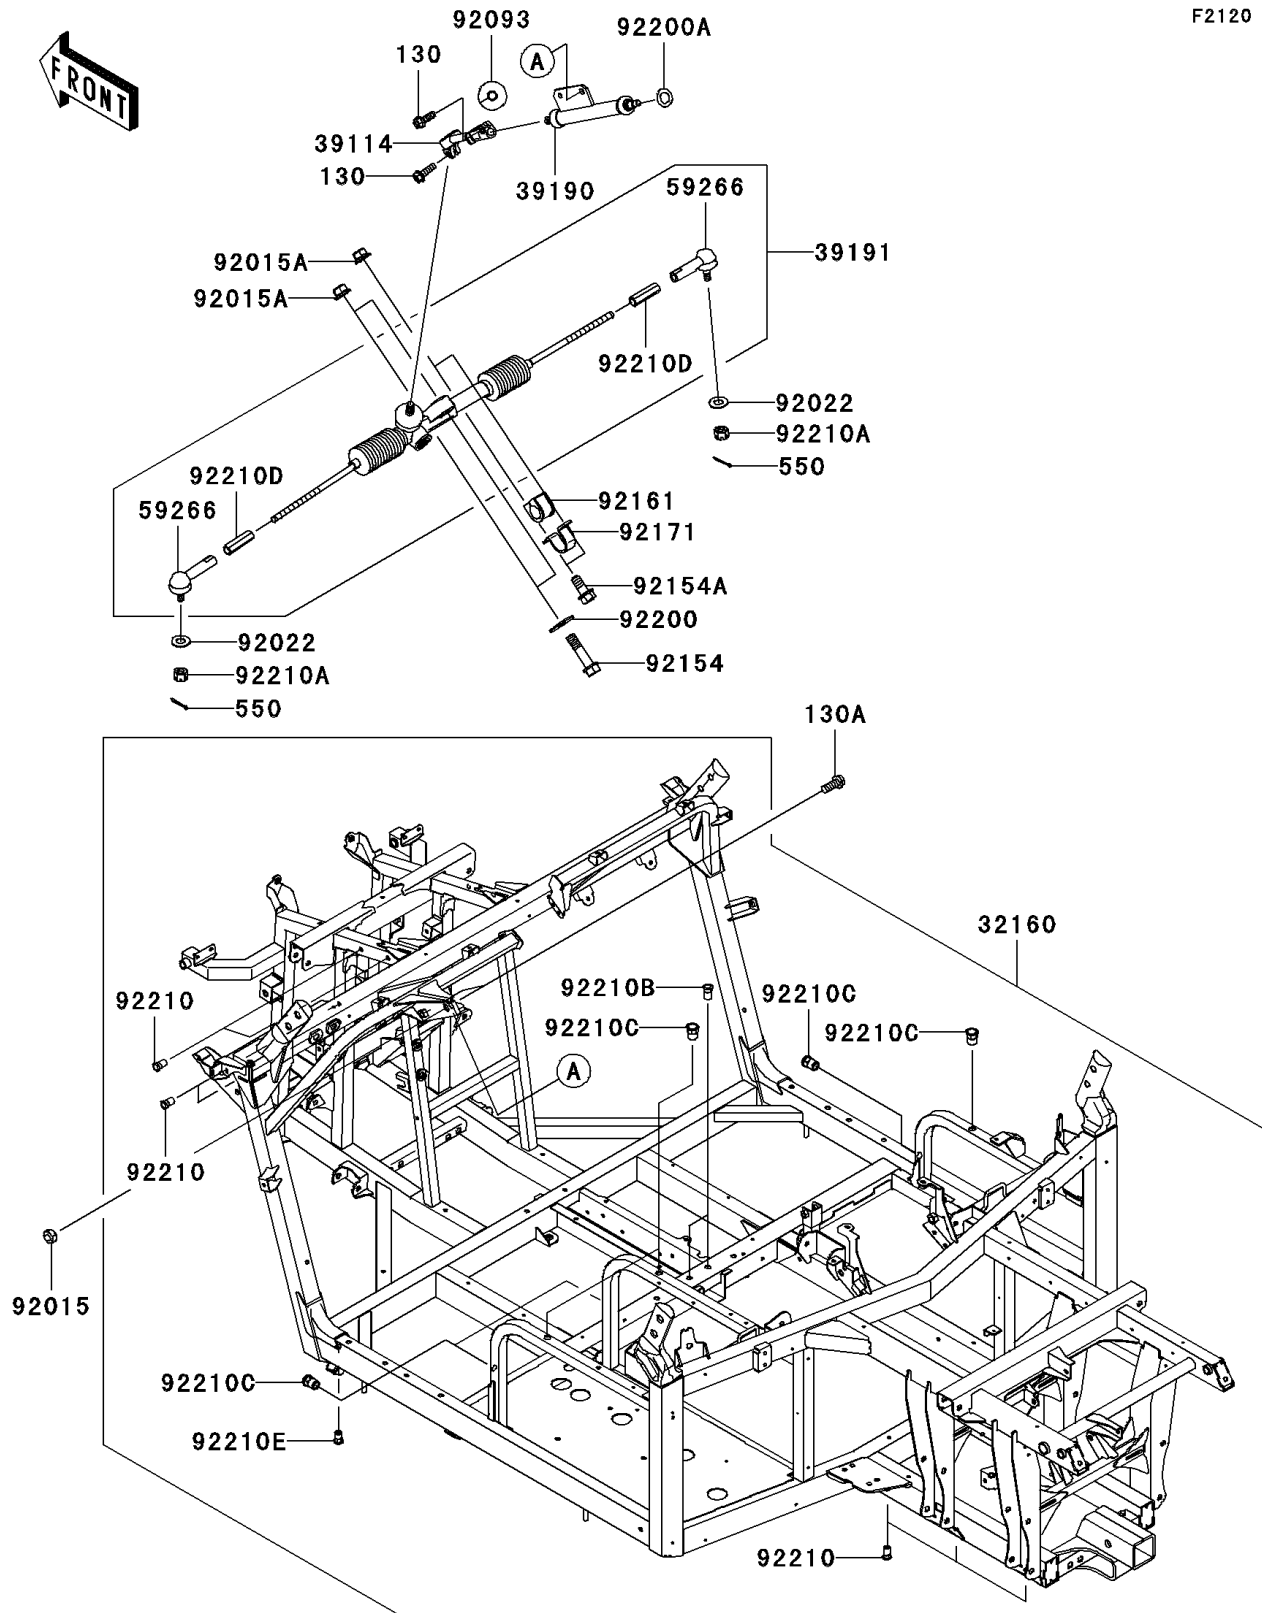

2010 Teryx 750 FI 4X4 (SGE)

PARTS DIAGRAM

Frame

F2120

2010 Teryx 750 FI 4X4 (SGE)

PARTS LIST

Frame

ITEM NAME	PART NUMBER	QUANTITY
BOLT-FLANGED,8X25 (Ref # 130)	130BA0825	2
BOLT-FLANGED,10X25 (Ref # 130A)	130BA1025	2
PIN-COTTER,3.0X25 (Ref # 550)	550AA3025	2
FRAME-COMP (Ref # 32160)	32160-0502	1
SHAFT-COMP-STRG (Ref # 39114)	39114-0011	1
SHAFT-ASSY-STEERING (Ref # 39190)	39190-0004	1
GEAR-ASSY-STEERING (Ref # 39191)	39191-0011	1
JOINT-BALL (Ref # 59266)	59266-0038	2
NUT,LOCK,10MM,BLACK (Ref # 92015)	92015-1189	1
NUT,LOCK,FLANGED,12MM (Ref # 92015A)	92015-1433	4
WASHER (Ref # 92022)	92022-1831	2
SEAL,STEERING SHAFT (Ref # 92093)	92093-0070	1
BOLT,FLANGED,12X60 (Ref # 92154)	92154-0072	2
BOLT,FLANGED,12X27 (Ref # 92154A)	92154-0073	2
DAMPER,STEERING GEAR (Ref # 92161)	92161-0506	1
CLAMP,STEERING GEAR (Ref # 92171)	92171-1866	1
WASHER,12.3X38X2.0 (Ref # 92200)	92200-0379	2
WASHER,15X25X1.6 (Ref # 92200A)	92200-0460	1
NUT,POP,6MM,L=16.5 (Ref # 92210)	92210-0324	10
NUT,CASTLE,12MM (Ref # 92210A)	92210-0395	2
NUT,FLANGED,8MM (Ref # 92210B)	92210-0527	2
NUT,10MM (Ref # 92210C)	92210-0573	6
NUT,14MM (Ref # 92210D)	92210-0588	2
NUT,POP,6MM,L=15 (Ref # 92210E)	92210-1397	44