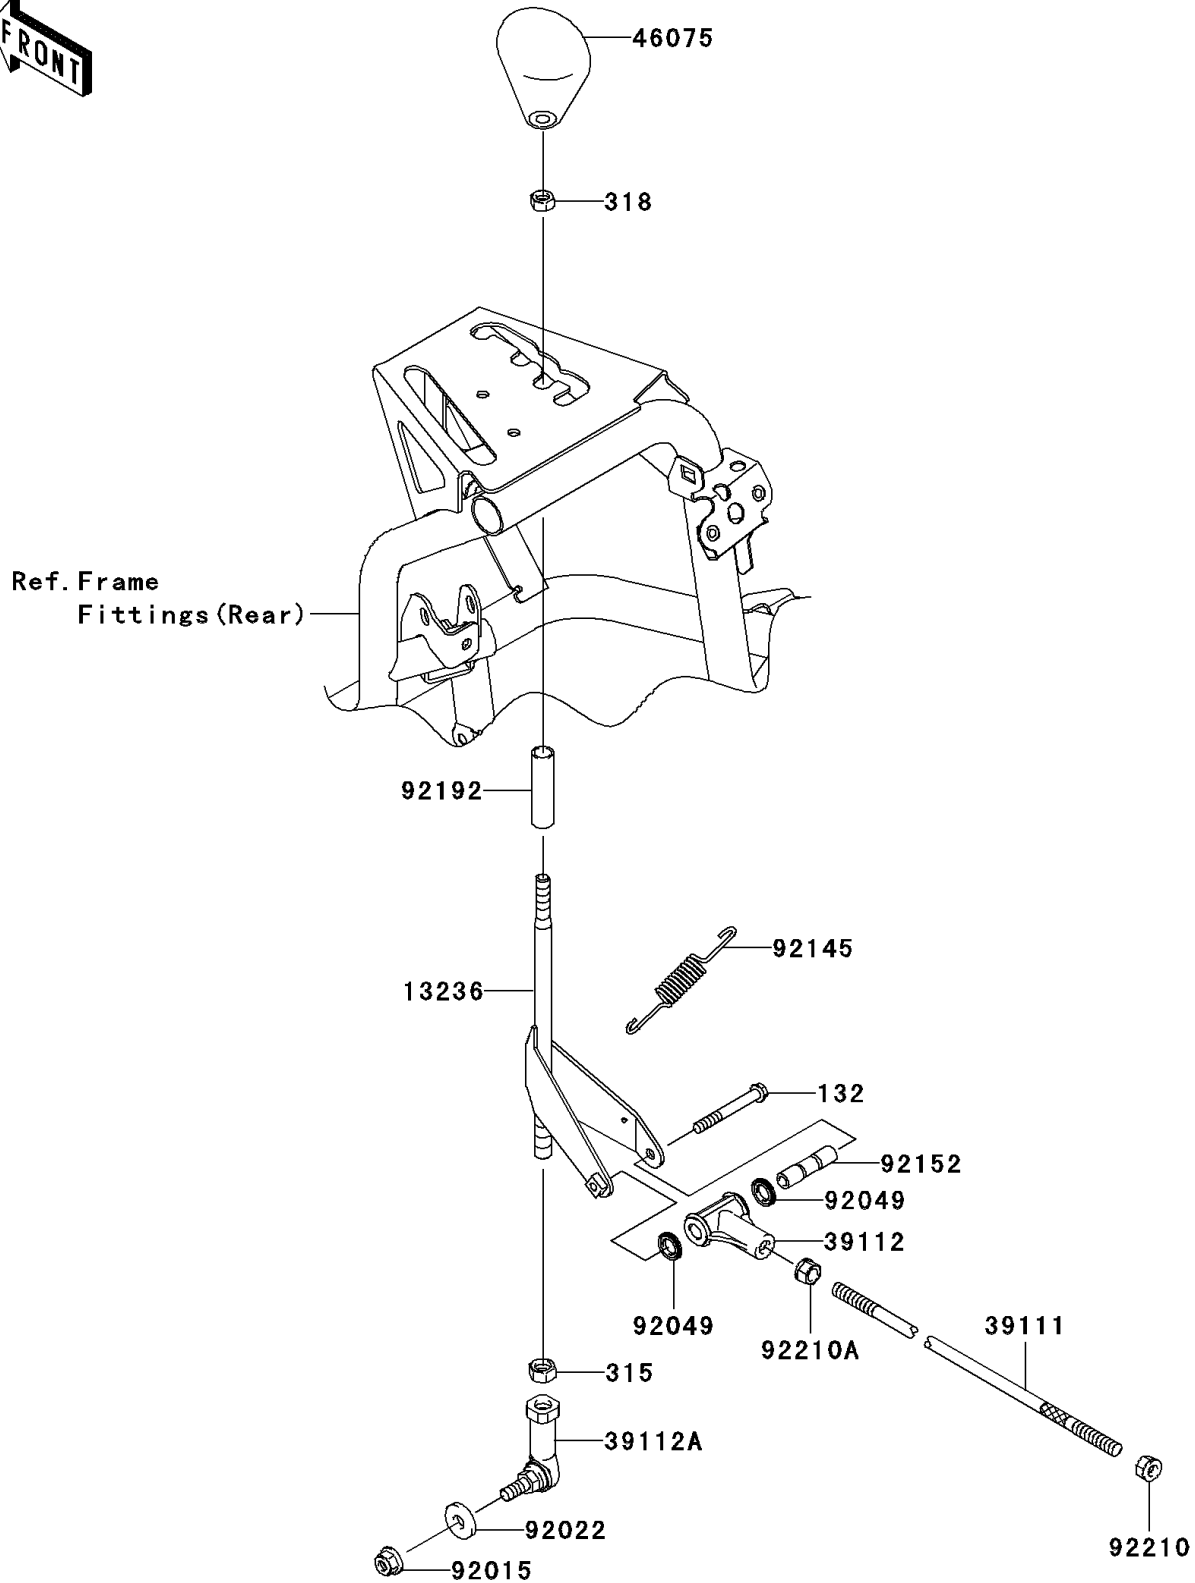

2010 Teryx 750 FI 4X4 (SGE)

PARTS DIAGRAM

Control

E7110

2010 Teryx 750 FI 4X4 (SGE)

PARTS LIST

Control

ITEM NAME	PART NUMBER	QUANTITY
BOLT-FLANGED-SMALL,6X50 (Ref # 132)	132BB0650	1
NUT-HEX-FINE,10MM (Ref # 315)	315AA1000	1
NUT-HEX-SMALL,8MM (Ref # 318)	318BA0800	1
LEVER-COMP (Ref # 13236)	13236-0152	1
ROD-TIE (Ref # 39111)	39111-0040	1
RODEND-TIE (Ref # 39112)	39112-1079	1
RODEND-TIE,CONTROL PIVOT (Ref # 39112A)	39112-1084	1
GRIP,SHIFT (Ref # 46075)	46075-0046	1
NUT,8MM (Ref # 92015)	92015-1432	1
WASHER,8.5X22X3.2 (Ref # 92022)	92022-276	1
SEAL-OIL (Ref # 92049)	92049-1458	2
SPRING (Ref # 92145)	92145-0130	1
COLLAR,RODEND-TIE (Ref # 92152)	92152-1222	1
TUBE,10X13X50 (Ref # 92192)	92192-0812	1
NUT,8MM (Ref # 92210)	92210-1242	1
NUT,LH,THREAD 8MM (Ref # 92210A)	92210-1284	1