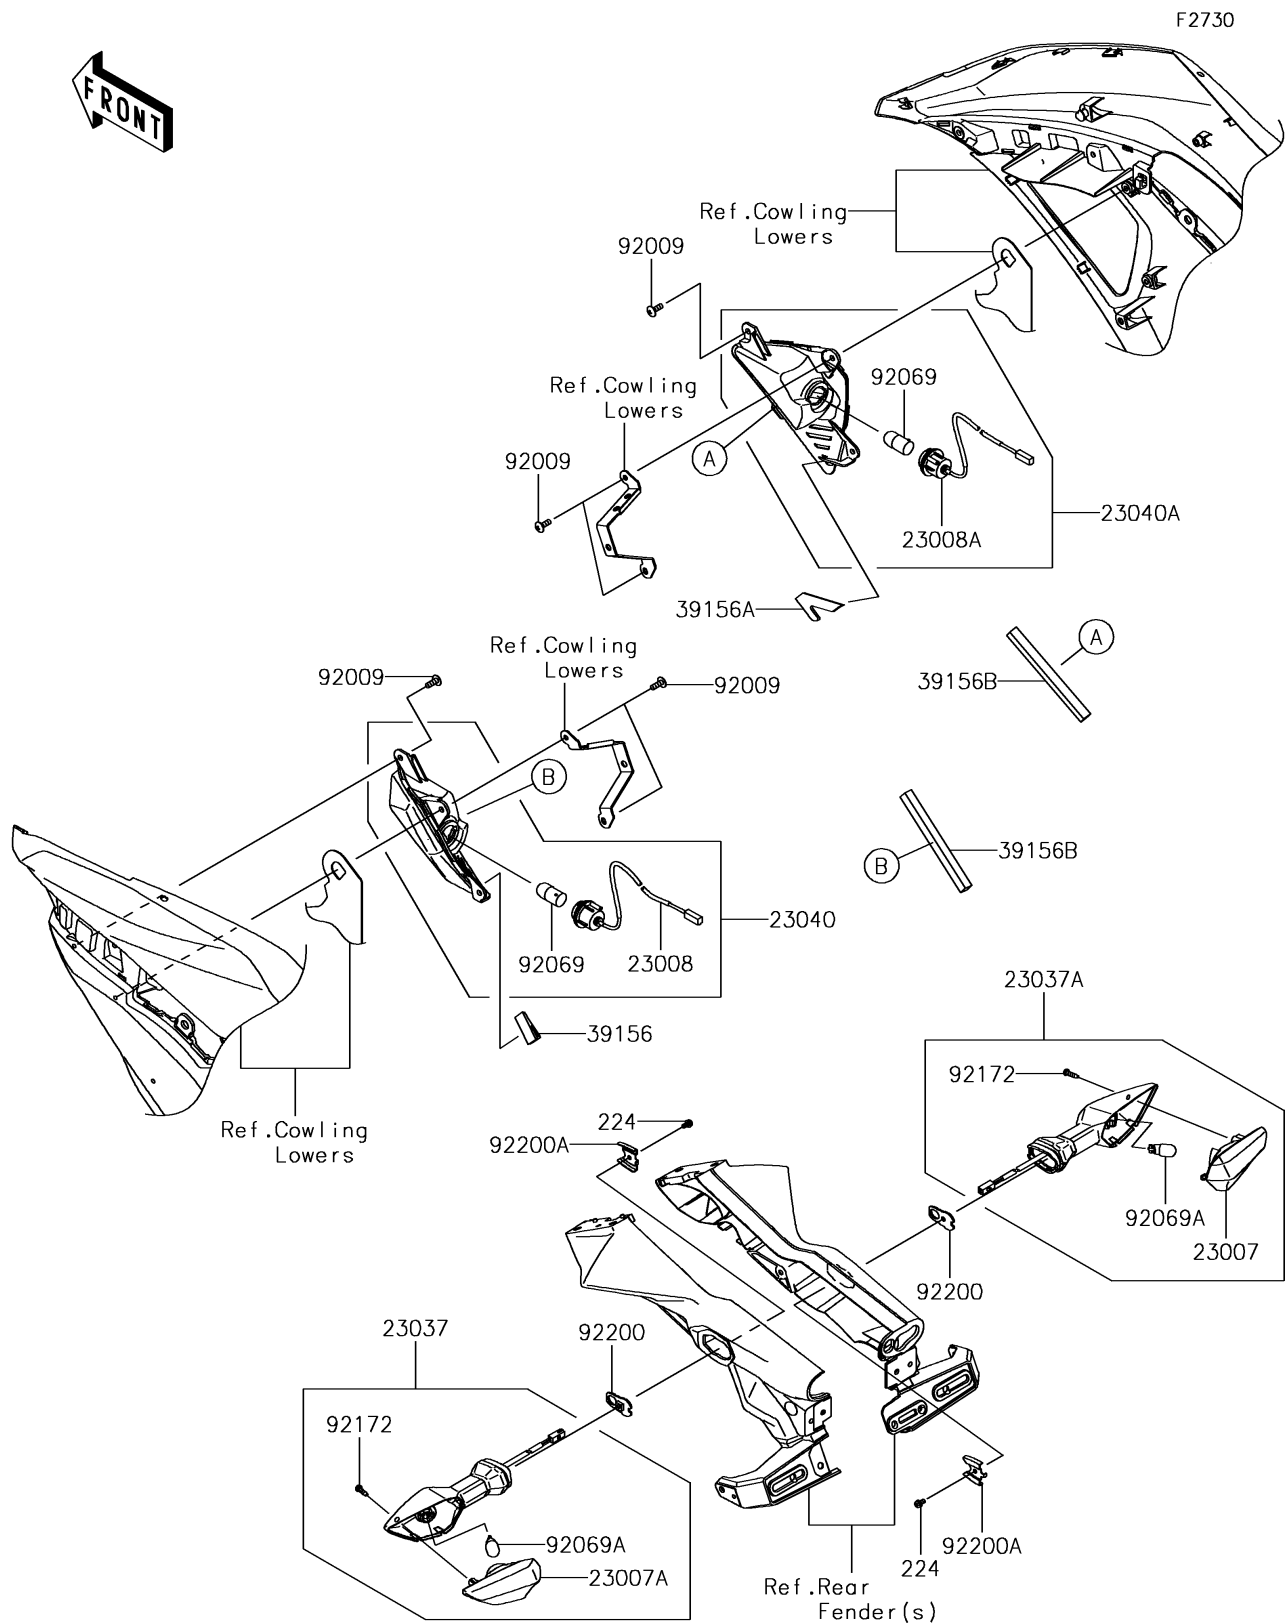

## PARTS DIAGRAM

### Turn Signals

## PARTS LIST

### Turn Signals

ITEM NAME	PART NUMBER	QUANTITY
SCREW-PAN-WP-CROS,4X8 (Ref # 224)	224AB0408	2
LENS-COMP (Ref # 23007)	23007-0205	1
LENS-COMP (Ref # 23007A)	23007-0206	1
SOCKET-ASSY,LH (Ref # 23008)	23008-0165	1
SOCKET-ASSY,RH (Ref # 23008A)	23008-0166	1
LAMP-ASSY-SIGNAL,RR,LH (Ref # 23037)	23037-0332	1
LAMP-ASSY-SIGNAL,RR,RH (Ref # 23037A)	23037-0333	1
LAMP-SIGNAL,FR,LH (Ref # 23040)	23040-0129	1
LAMP-SIGNAL,FR,RH (Ref # 23040A)	23040-0130	1
PAD,FR SIGNAL LAMP,LH (Ref # 39156)	39156-2186	1
PAD,FR SIGNAL LAMP,RH (Ref # 39156A)	39156-2187	1
PAD,10X120X10 (Ref # 39156B)	39156-2188	2
SCREW,TAPPING,5X14 (Ref # 92009)	92009-1197	6
BULB,12V 10W (Ref # 92069)	92069-0058	2
BULB,12V 10W (Ref # 92069A)	92069-0090	2
SCREW,4X14 (Ref # 92172)	92172-1117	2
WASHER,NUT 4MM (Ref # 92200)	92200-0854	2
WASHER (Ref # 92200A)	92200-0855	2