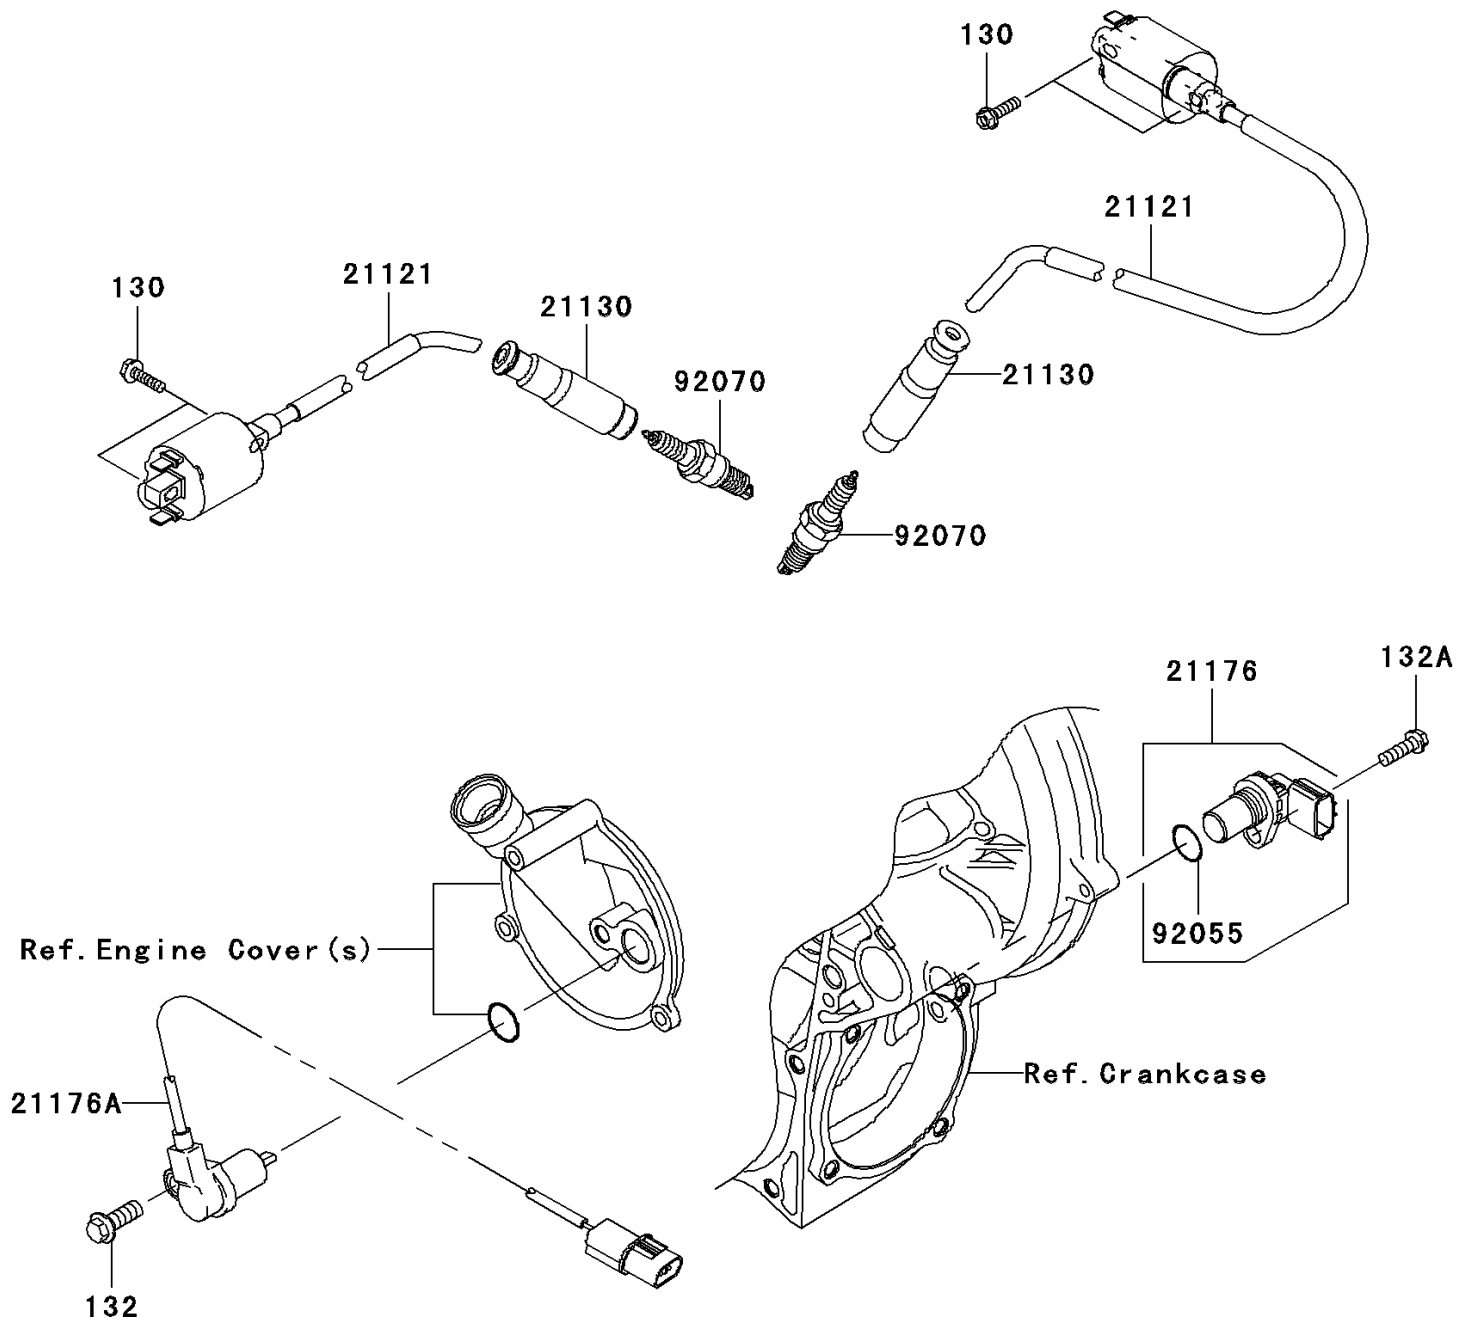

2010 Teryx 750 FI 4X4 (SGE)

PARTS DIAGRAM

Ignition System

E1830

2010 Teryx 750 FI 4X4 (SGE)

PARTS LIST

Ignition System

ITEM NAME	PART NUMBER	QUANTITY
BOLT-FLANGED,5X18 (Ref # 130)	130BB0518	4
BOLT-FLANGED-SMALL,8X22 (Ref # 132)	132BA0822	1
BOLT-FLANGED-SMALL,6X20 (Ref # 132A)	132BD0620	1
COIL-IGNITION (Ref # 21121)	21121-0045	2
CAP-SPARK PLUG (Ref # 21130)	21130-1071	2
SENSOR,SPEED (Ref # 21176)	21176-1104	1
SENSOR,REVERSE (Ref # 21176A)	21176-1109	1
RING-O (Ref # 92055)	92055-1718	1
PLUG-SPARK,CR7E(NGK) (Ref # 92070)	92070-1209	2