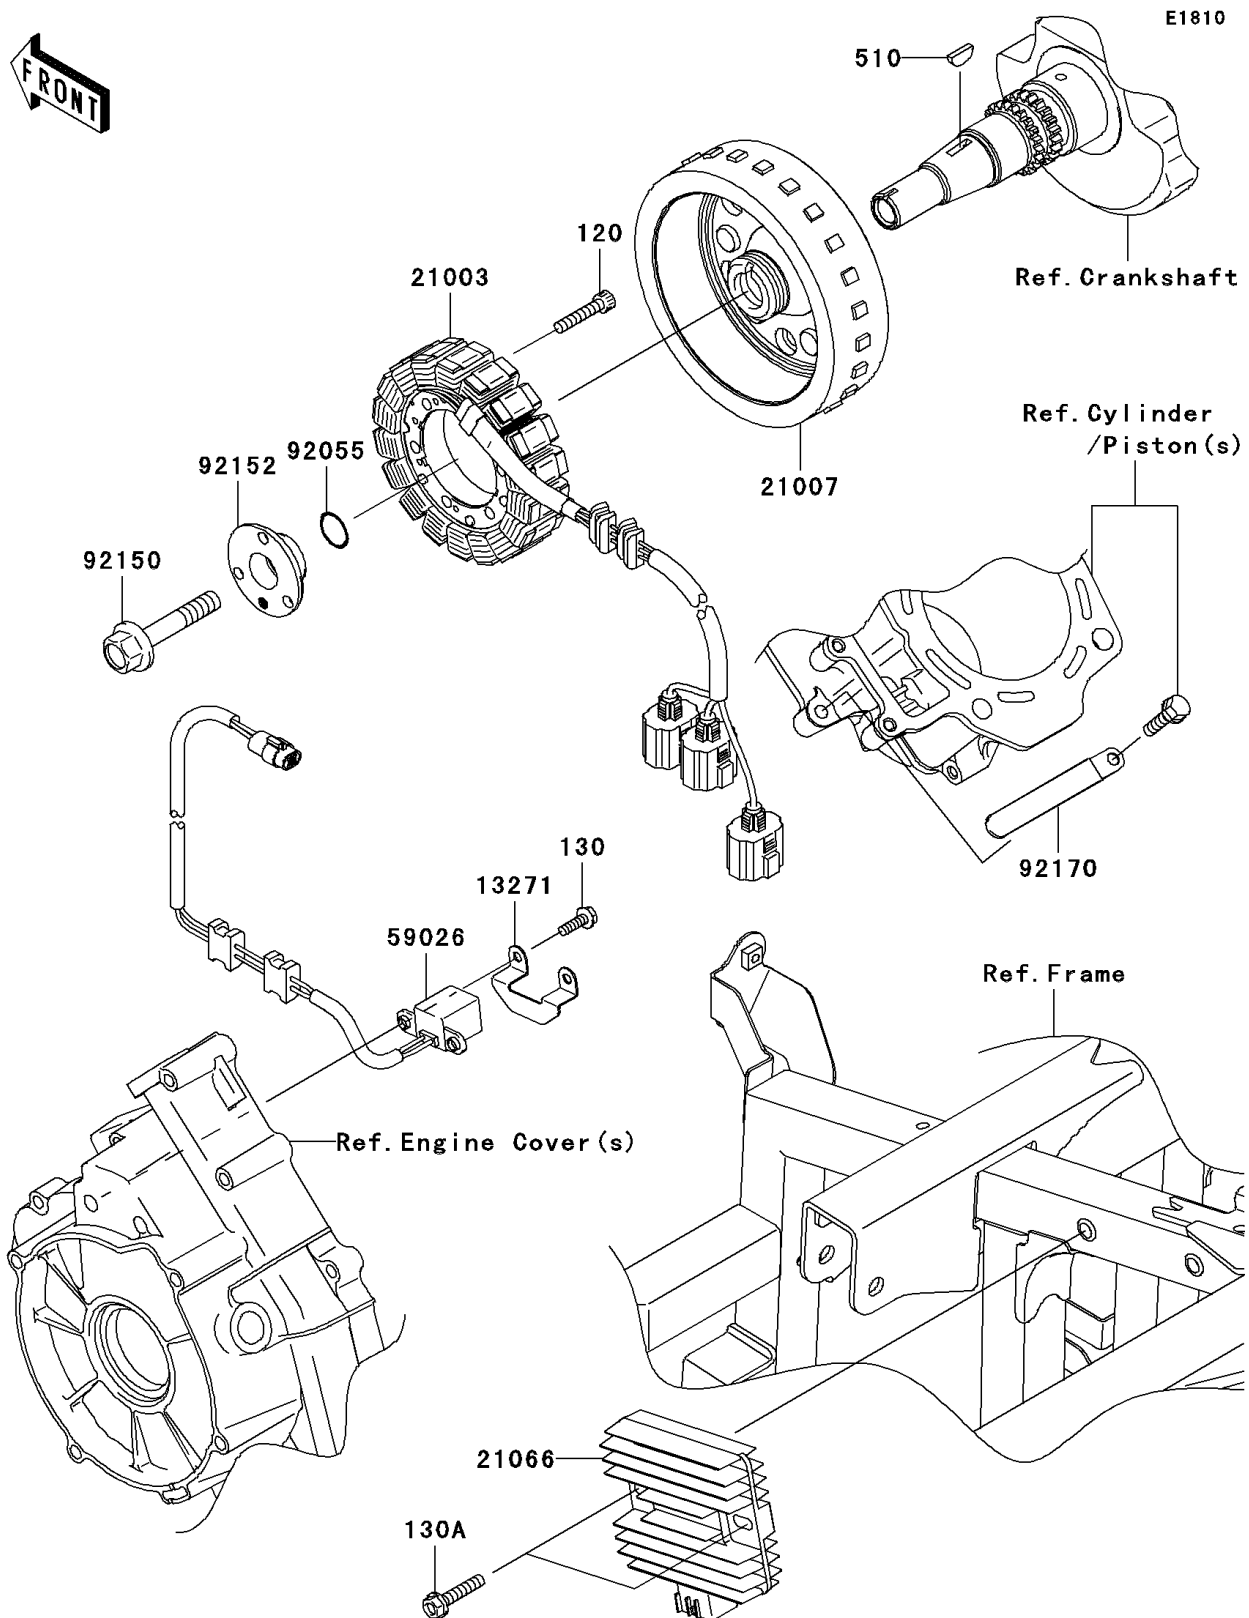

2010 Teryx 750 FI 4X4 (SGE)

PARTS DIAGRAM

Generator

2010 Teryx 750 FI 4X4 (SGE)

PARTS LIST

Generator

ITEM NAME

PART NUMBER

QUANTITY
