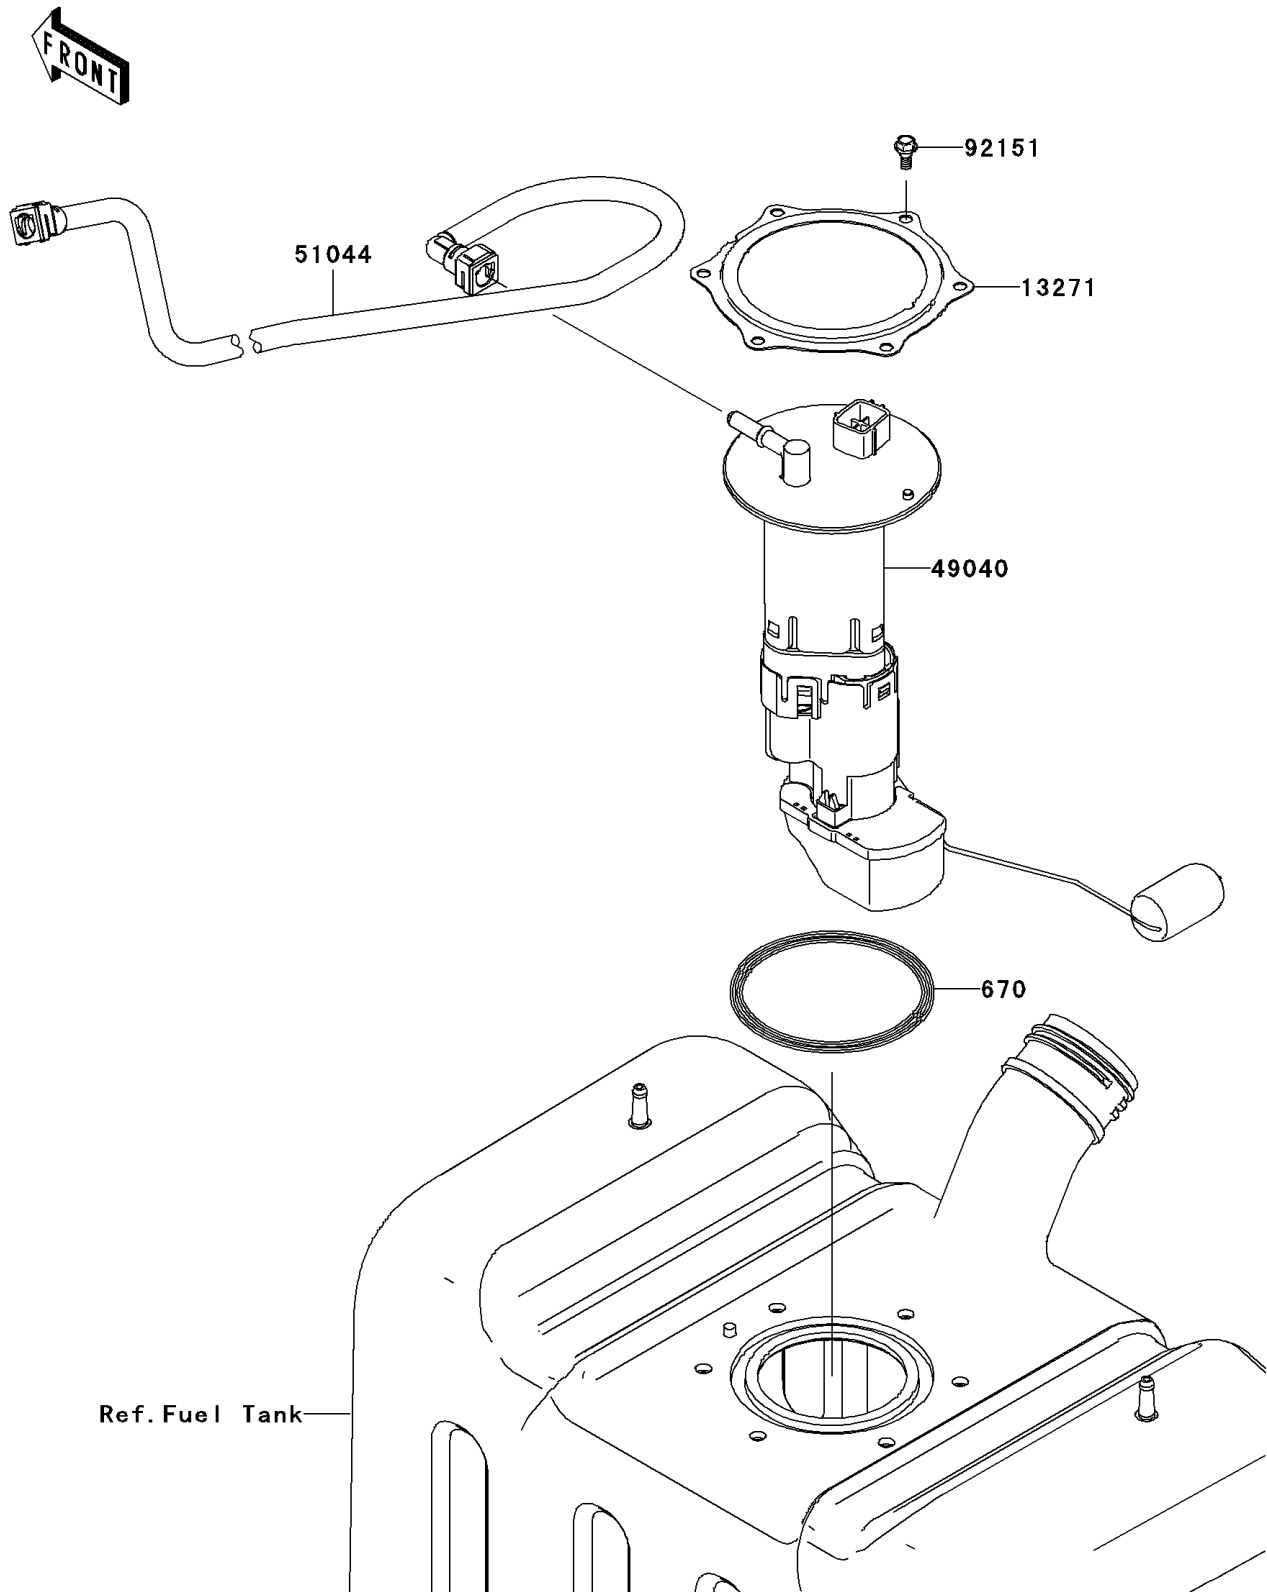

2010 Teryx 750 FI 4X4 (SGE)

PARTS DIAGRAM

Fuel Pump

E1520

2010 Teryx 750 FI 4X4 (SGE)

PARTS LIST

Fuel Pump

ITEM NAME	PART NUMBER	QUANTITY
O RING (Ref # 670)	670E5090	1
PLATE (Ref # 13271)	13271-0980	1
PUMP-FUEL (Ref # 49040)	49040-0041	1
TUBE-ASSY,FUEL (Ref # 51044)	51044-0073	1
BOLT,FLANGED,5X11.5 (Ref # 92151)	92151-1754	6