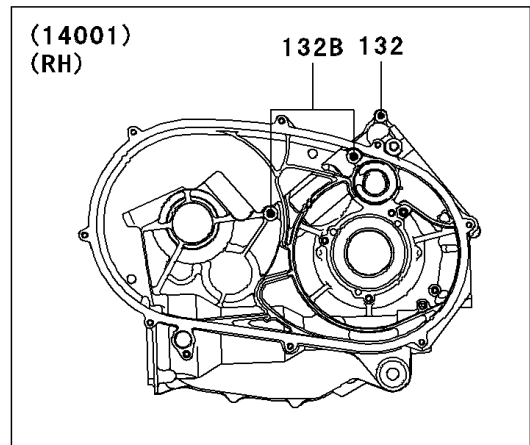

2010 Teryx 750 FI 4X4 (SGE)

PARTS DIAGRAM

Crankcase

2010 Teryx 750 FI 4X4 (SGE)

PARTS LIST

Crankcase

ITEM NAME

PART NUMBER

QUANTITY
