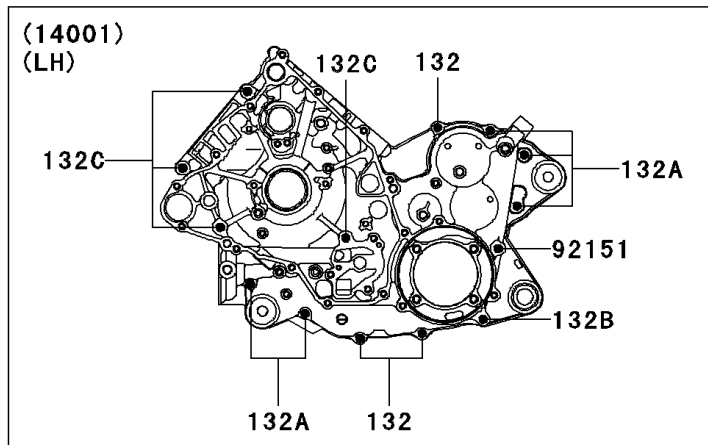

2010 Teryx 750 FI 4X4 (SGE)

PARTS DIAGRAM

Crankcase

2010 Teryx 750 FI 4X4 (SGE)

PARTS LIST

Crankcase

ITEM NAME

PART NUMBER

QUANTITY
