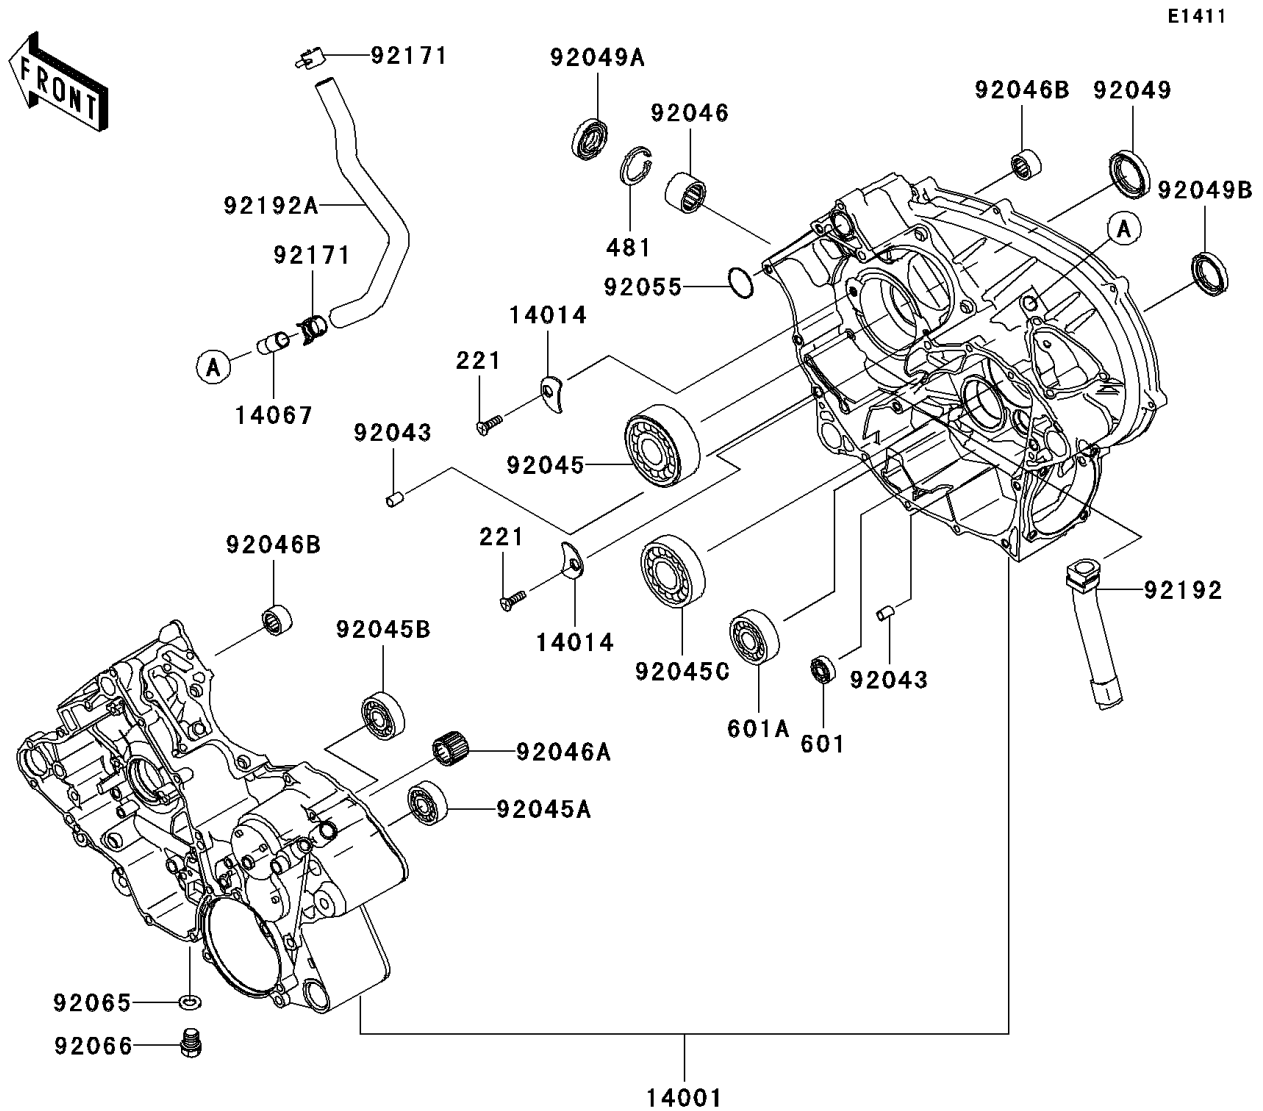

2010 Teryx 750 FI 4X4 (SGE)

PARTS DIAGRAM

Crankcase

2010 Teryx 750 FI 4X4 (SGE)

PARTS LIST

Crankcase

ITEM NAME

PART NUMBER

QUANTITY
