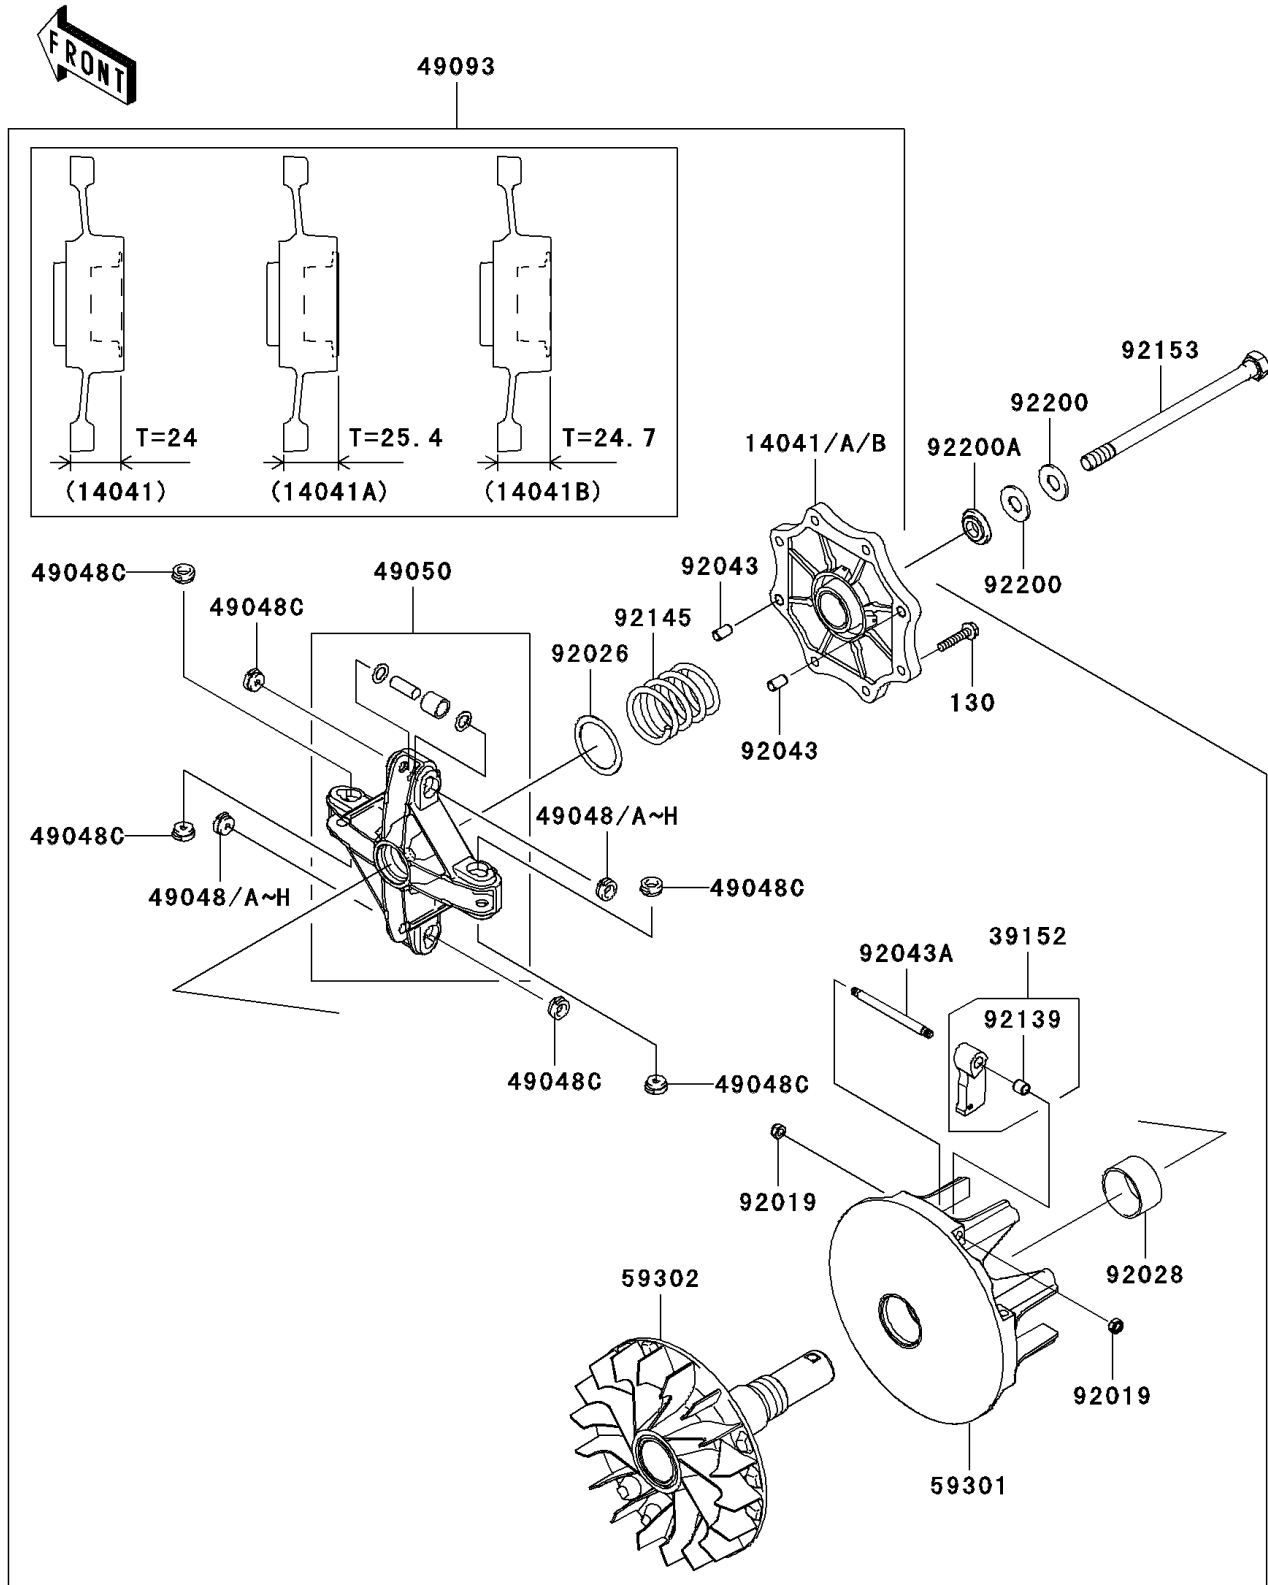

2010 Teryx 750 FI 4X4 (SGE)

PARTS DIAGRAM

Drive Converter

E1391

2010 Teryx 750 FI 4X4 (SGE)

PARTS LIST

Drive Converter

ITEM NAME

PART NUMBER

QUANTITY
