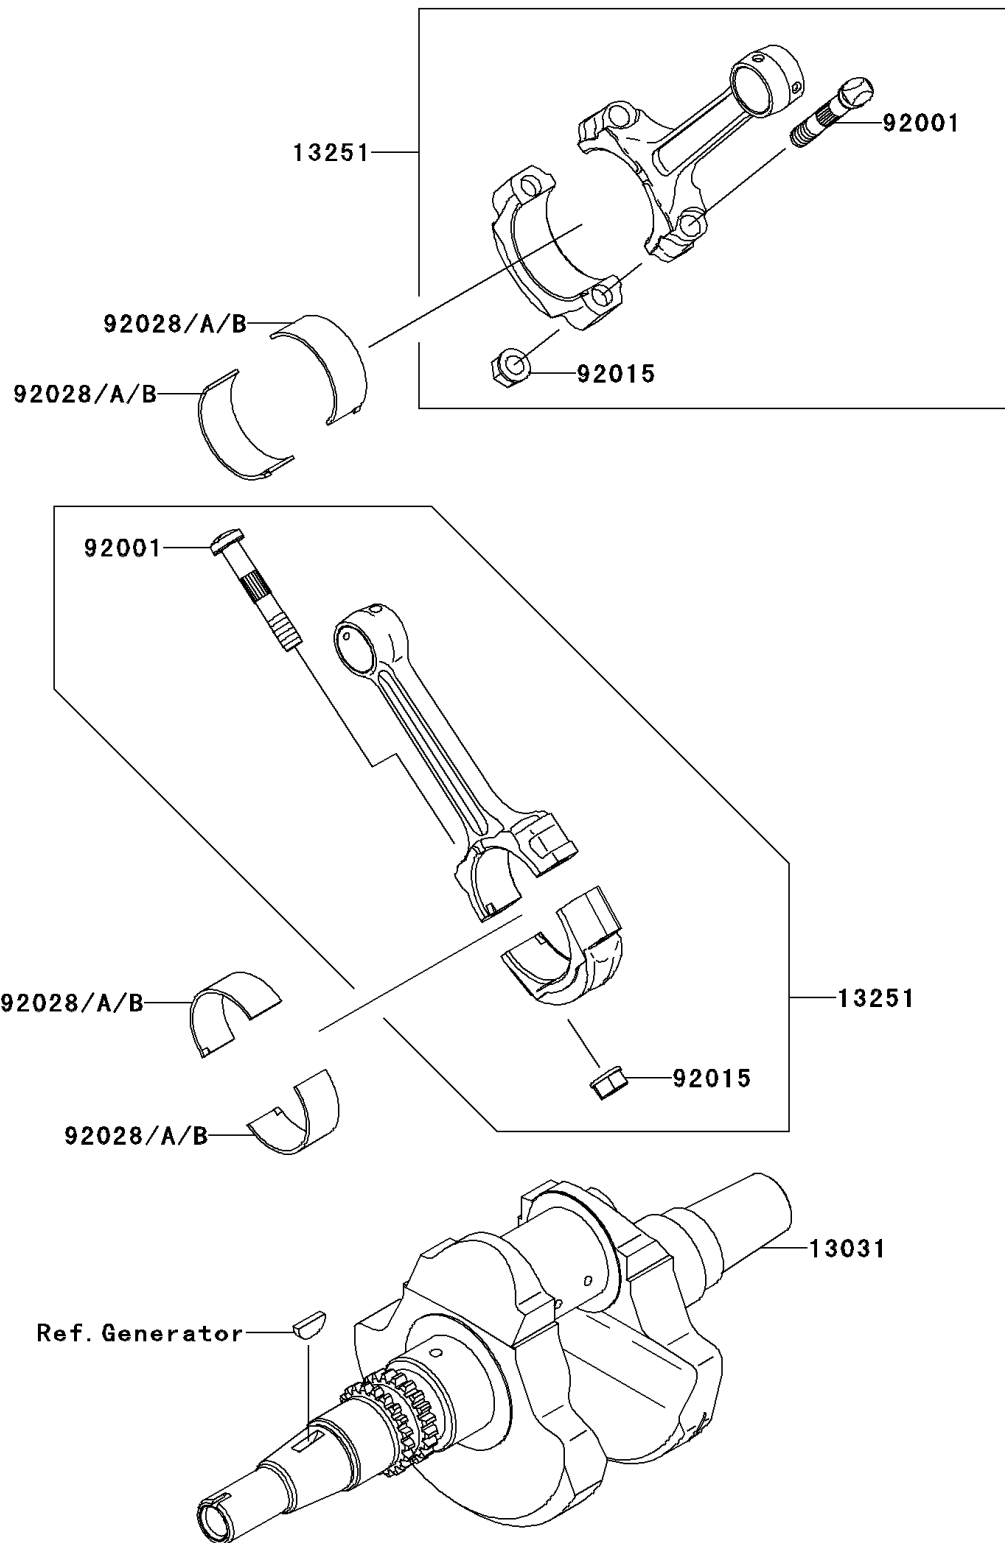

2010 Teryx 750 FI 4X4 (SGE)

PARTS DIAGRAM

Crankshaft

E1321

2010 Teryx 750 FI 4X4 (SGE)

PARTS LIST

Crankshaft

ITEM NAME

PART NUMBER

QUANTITY
